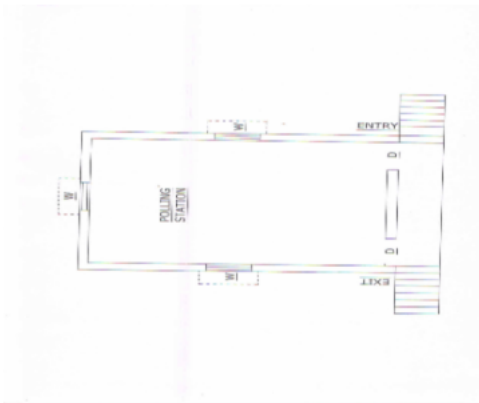

নির্বাচক নিবন্ধন আধিকারিকের স্বাক্ষর

Nazri Naksha

Google Map View

Polling Station Building Front View

Polling Station Front View

Cad View

Key MAP View

1 নাম : আব্দুস সামাদ হাফেজ পিতার নাম: আবুতাহের হাফেজ বাড়ির নং : n0059 বয়স : 66 লিঙ্গ : পুরুষ ফটো উপলব্ধ	WB/40/280/516220	2 নাম : বানু বিবি স্বামীর নাম: জামাল মল্লিক বাড়ির নং : n0059 বয়স : 46 লিঙ্গ : মহিলা ফটো উপলব্ধ	JNR2970168	3 নাম : সেখ সালাউদ্দিন পিতার নাম: আব্দুস সামাদ বাড়ির নং : n0059 বয়স : 39 লিঙ্গ : পুরুষ ফটো উপলব্ধ	JNR2970465
4 নাম : মহঃ জাবিহুল্লাহ পিতার নাম: মহঃ খলিলুল্লাহ বাড়ির নং : n0059 বয়স : 31 লিঙ্গ : পুরুষ ফটো উপলব্ধ	JNR2970184	5 নাম : রাবিয়া সুলতানা স্বামীর নাম: রহমতুল্লাহ বাড়ির নং : n0059 বয়স : 33 লিঙ্গ : মহিলা ফটো উপলব্ধ	TCK1562495	6 নাম : আমিনুল ইসলাম পিতার নাম: আব্দুস সামাদ হাফেজ বাড়ির নং : n0059 বয়স : 39 লিঙ্গ : পুরুষ ফটো উপলব্ধ	TCK1434810
7 নাম : কামালুদ্দিন হাফেজ পিতার নাম: আব্দুস সামাদ হাফেজ বাড়ির নং : n0059 বয়স : 49 লিঙ্গ : পুরুষ ফটো উপলব্ধ	WB/40/280/516143	8 নাম : ফারহানা বিবি স্বামীর নাম: আব্দুস সামাদ হাফেজ বাড়ির নং : n0059 বয়স : 62 লিঙ্গ : মহিলা ফটো উপলব্ধ	WB/40/280/516405	9 নাম : রহমতুল্লা পিতার নাম: খলিলুল্লাহ বাড়ির নং : n0059 বয়স : 43 লিঙ্গ : পুরুষ ফটো উপলব্ধ	JNR2513034
10 নাম : মেহেরুন্নেসা স্বামীর নাম: খলিলুল্লাহ বাড়ির নং : n0059 বয়স : 65 লিঙ্গ : মহিলা ফটো উপলব্ধ	WB/40/280/516414	11 নাম : সেখ আবুল কাসেম পিতার নাম: সেখ আবদুর রহমান বাড়ির নং : n0130 বয়স : 75 লিঙ্গ : পুরুষ ফটো উপলব্ধ	TCK2602308	12 নাম : মনসুরা বিবি স্বামীর নাম: সামিউল্লা সেখ বাড়ির নং : n0116 বয়স : 33 লিঙ্গ : মহিলা ফটো উপলব্ধ	TCK1585124
13 নাম : সামিউল্লা সেখ পিতার নাম: হাসিবুর রহমান বাড়ির নং : n0116 বয়স : 34 লিঙ্গ : পুরুষ ফটো উপলব্ধ	TCK1363704	14 নাম : আসিয়া খাতুন স্বামীর নাম: মহঃ আয়েস বিন আবু বাড়ির নং : n0104 বয়স : 36 লিঙ্গ : মহিলা ফটো উপলব্ধ	TCK1363829	15 নাম : মহঃ আয়েস বিন আবু পিতার নাম: সেখ মহঃ আবুবক্কর বাড়ির নং : n0104 বয়স : 39 লিঙ্গ : পুরুষ ফটো উপলব্ধ	JNR3094521
16 নাম : মহঃ কায়স বীন আবু পিতার নাম: সেখ মহঃ আবুবক্কর বাড়ির নং : n0104 বয়স : 44 লিঙ্গ : পুরুষ ফটো উপলব্ধ	JNR1867183	17 নাম : সেখ সাহিদুল্লা পিতার নাম: রহম বক্কর সেখ বাড়ির নং : n0078 বয়স : 59 লিঙ্গ : পুরুষ ফটো উপলব্ধ	JNR0884650	18 নাম : মনুজান বিবি মির স্বামীর নাম: আব্দুল মান্নান মির বাড়ির নং : n0039 বয়স : 58 লিঙ্গ : মহিলা ফটো উপলব্ধ	JNR2967297
19 নাম : বিউটি বিবি স্বামীর নাম: নুর মহম্মদ মল্লিক বাড়ির নং : n0155 বয়স : 26 লিঙ্গ : মহিলা ফটো উপলব্ধ	TCK2075166	20 নাম : সেখ মহঃ আবুবক্কর পিতার নাম: মহঃ মনসুর আহম্মদ বাড়ির নং : n0104 বয়স : 78 লিঙ্গ : পুরুষ ফটো উপলব্ধ	TCK2795797	21 নাম : আজিজুল মন্ডল পিতার নাম: মোতালেব মন্ডল বাড়ির নং : n0029 বয়স : 50 লিঙ্গ : পুরুষ ফটো উপলব্ধ	JNR3247038
22 নাম : জেসমিন বিবি স্বামীর নাম: ইন্দাদুল মঞ্জল বাড়ির নং : n0029 বয়স : 39 লিঙ্গ : মহিলা ফটো উপলব্ধ	JNR3248481	23 নাম : নাসিরা বিবি মঞ্জল স্বামীর নাম: আজিজুল মঞ্জল বাড়ির নং : n0029 বয়স : 40 লিঙ্গ : মহিলা ফটো উপলব্ধ	JNR2966869	24 নাম : আজিজা মির্জা স্বামীর নাম: আব্দুল মঞ্জল বাড়ির নং : n0036 বয়স : 37 লিঙ্গ : মহিলা ফটো উপলব্ধ	TCK1574169
25 নাম : জহিরুদ্দিন সেখ পিতার নাম: আব্দুস সামাদ হাফেজ বাড়ির নং : n0059 বয়স : 38 লিঙ্গ : পুরুষ ফটো উপলব্ধ	JNR3248564	26 নাম : ইন্দাদুল মন্ডল পিতার নাম: আব্দুল মোতালেব মন্ডল বাড়ির নং : n0029 বয়স : 41 লিঙ্গ : পুরুষ ফটো উপলব্ধ	JNR2966851	27 নাম : সাদ্দাম মির্জা পিতার নাম: মির্জা মহঃ সেলিম বাড়ির নং : n0036 বয়স : 35 লিঙ্গ : পুরুষ ফটো উপলব্ধ	TCK1363787
28 নাম : জিয়ারুন্নাহ সেখ পিতার নাম: আবুল হাসেম সেখ বাড়ির নং : n0061 বয়স : 32 লিঙ্গ : পুরুষ ফটো উপলব্ধ	TCK1562180	29 নাম : সেখ রহমত পিতার নাম: আবুল সেখ বাড়ির নং : n0127 বয়স : 59 লিঙ্গ : পুরুষ ফটো উপলব্ধ	JNR3247442	30 নাম : রবিউল ইসলাম পিতার নাম: ফরিদুল ইসলাম বাড়ির নং : n0011 বয়স : 44 লিঙ্গ : পুরুষ ফটো উপলব্ধ	JNR1867803