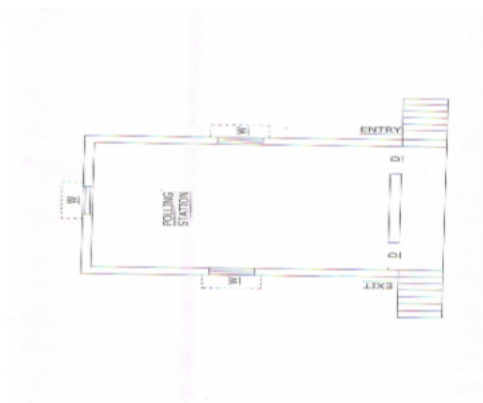

নির্বাচক নিবন্ধন আধিকারিকের স্বাক্ষর

Nazri Naksha

Google Map View

Polling Station Building Front View

Polling Station Front View

Cad View

Key MAP View

বিধানসভা নির্বাচনক্ষেত্রের নং, নাম : 272-মঙ্গলকোট
ভাগ নং, নাম : 1-কৈথন সিংহপাড়া ও ভট্টাচার্যপাড়া,