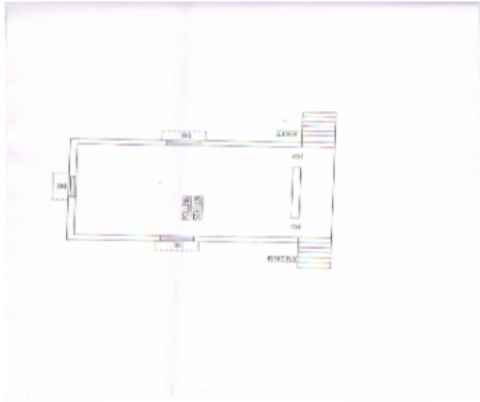

নির্বাচক নিবন্ধন আধিকারিকের স্বাক্ষর

Nazri Naksha

Google Map View

Polling Station Building Front View

Polling Station Front View

Cad View

Key MAP View

1 নাম : ছবি খাতুন স্বামীর নাম: বালাম সেখ বাড়ির নং : n0141 বয়স : 32 লিঙ্গ : মহিলা	TCK1670884 ফটো উপলব্ধ	2 নাম : হামিদা খাতুন পিতার নাম: হাফিজুল মল্লিক বাড়ির নং : n0142 বয়স : 30 লিঙ্গ : মহিলা	TCK1670918 ফটো উপলব্ধ	3 নাম : যমুনা থান্দার স্বামীর নাম: পরমেশ্বর থান্দার বাড়ির নং : n0044 বয়স : 27 লিঙ্গ : মহিলা	TCK2075612 ফটো উপলব্ধ
4 নাম : গোপাল দাস পিতার নাম: খোকন দাস বাড়ির নং : N0123 বয়স : 25 লিঙ্গ : পুরুষ	TCK2402774 ফটো উপলব্ধ	5 নাম : কৃষ্ণ সাহা পিতার নাম: সঞ্জীত সাহা বাড়ির নং : এন0056 বয়স : 23 লিঙ্গ : পুরুষ	TCK2530285 ফটো উপলব্ধ	6 নাম : টুকটুকি পণ্ডিত স্বামীর নাম: মলয় পণ্ডিত বাড়ির নং : এন0056 বয়স : 30 লিঙ্গ : মহিলা	TCK2530194 ফটো উপলব্ধ
7 নাম : রাহুল সাহা পিতার নাম: অমল কুমার সাহা বাড়ির নং : এন0056 বয়স : 23 লিঙ্গ : পুরুষ	TCK2530376 ফটো উপলব্ধ	8 নাম : নারায়ণ প্রধান পিতার নাম: লেফট হারাদন প্রধান বাড়ির নং : এন0061 বয়স : 25 লিঙ্গ : পুরুষ	TCK2111268 ফটো উপলব্ধ	9 নাম : রিয়া প্রধান পিতার নাম: সাধন প্রধান বাড়ির নং : এন0063 বয়স : 25 লিঙ্গ : মহিলা	TCK2108322 ফটো উপলব্ধ
10 নাম : অনামিকা গুই প্রামাণিক স্বামীর নাম: সৌম্যকান্ত প্রামাণিক বাড়ির নং : n0048 বয়স : 24 লিঙ্গ : মহিলা	TCK2607604 ফটো উপলব্ধ	11 নাম : মুনমুন প্রামাণিক পিতার নাম: মনোরঞ্জন প্রামাণিক বাড়ির নং : নীল বয়স : 35 লিঙ্গ : মহিলা	TCK2108413 ফটো উপলব্ধ	12 নাম : মিরু সেখ পিতার নাম: আজিদ সেখ বাড়ির নং : n0026 বয়স : 52 লিঙ্গ : পুরুষ	JNR2973659 ফটো উপলব্ধ
13 নাম : বাবলু সেখ পিতার নাম: আজিদ সেখ বাড়ির নং : n0026 বয়স : 46 লিঙ্গ : পুরুষ	JNR2973667 ফটো উপলব্ধ	14 নাম : মজেফর সেখ পিতার নাম: আজিদ সেখ বাড়ির নং : n0026 বয়স : 45 লিঙ্গ : পুরুষ	JNR1592732 ফটো উপলব্ধ	15 নাম : আজমির খাতুন পিতার নাম: তাজ সেখ বাড়ির নং : n0026 বয়স : 43 লিঙ্গ : মহিলা	TCK1364355 ফটো উপলব্ধ
16 নাম : রাজ সেখ পিতার নাম: তাজ সেখ বাড়ির নং : n0026 বয়স : 33 লিঙ্গ : পুরুষ	JNR3307790 ফটো উপলব্ধ	17 নাম : টগর সেখ পিতার নাম: তাজ সেখ বাড়ির নং : n0026 বয়স : 33 লিঙ্গ : পুরুষ	TCK1364777 ফটো উপলব্ধ	18 নাম : হেনা বিবি সেখ স্বামীর নাম: মীরু সেখ বাড়ির নং : n0026 বয়স : 47 লিঙ্গ : মহিলা	JNR2973675 ফটো উপলব্ধ
19 নাম : লৎফুনিসা বিবি স্বামীর নাম: টগর সেখ বাড়ির নং : N0026 বয়স : 23 লিঙ্গ : মহিলা	TCK2402840 ফটো উপলব্ধ	20 নাম : আজগর সেখ পিতার নাম: আজিদ সেখ বাড়ির নং : n0026 বয়স : 45 লিঙ্গ : পুরুষ	JNR1593201 ফটো উপলব্ধ	21 নাম : মমি বিবি স্বামীর নাম: ছুরহক সেখ বাড়ির নং : n0017 বয়স : 45 লিঙ্গ : মহিলা	TCK1669886 ফটো উপলব্ধ
22 নাম : পূর্ণিমা বিবি স্বামীর নাম: আজগর সেখ বাড়ির নং : n0026 বয়স : 33 লিঙ্গ : মহিলা	TCK1669902 ফটো উপলব্ধ	23 নাম : সুরহক সেখ পিতার নাম: মরসেদ সেখ বাড়ির নং : n0017 বয়স : 52 লিঙ্গ : পুরুষ	JNR2517183 ফটো উপলব্ধ	24 নাম : পিঙ্কি খাতুন পিতার নাম: মিরু সেখ বাড়ির নং : এন0026 বয়স : 25 লিঙ্গ : মহিলা	TCK2626547 ফটো উপলব্ধ
25 নাম : তাজ সেখ পিতার নাম: পাচাই সেখ বাড়ির নং : n0026 বয়স : 64 লিঙ্গ : পুরুষ	JNR1592740 ফটো উপলব্ধ	26 নাম : ইব্রাহিম সেখ পিতার নাম: সাতকড়ি সেখ বাড়ির নং : n0026 বয়স : 43 লিঙ্গ : পুরুষ	JNR2973683 ফটো উপলব্ধ	27 নাম : আরোবিয়া বিবি স্বামীর নাম: হাফিজুল মল্লিক বাড়ির নং : n0134 বয়স : 55 লিঙ্গ : মহিলা	WB/40/280/525064 ফটো উপলব্ধ
28 নাম : টিকু সেখ পিতার নাম: মিরু সেখ বাড়ির নং : n0026 বয়স : 27 লিঙ্গ : পুরুষ	TCK2098895 ফটো উপলব্ধ	29 নাম : কুবি বিবি স্বামীর নাম: রাজ সেখ বাড়ির নং : N0026 বয়স : 33 লিঙ্গ : মহিলা	TCK2402782 ফটো উপলব্ধ	30 নাম : জরিলা বিবি স্বামীর নাম: মোরসেদ সেখ বাড়ির নং : n0017 বয়স : 60 লিঙ্গ : মহিলা	TCK2196145 ফটো উপলব্ধ