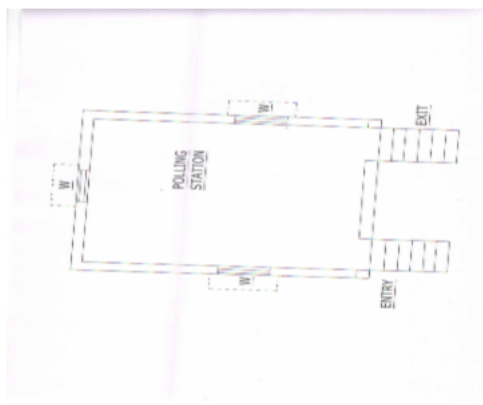

নির্বাচক নিবন্ধন আধিকারিকের স্বাক্ষর

Nazri Naksha

Google Map View

Polling Station Building Front View

Polling Station Front View

Cad View

Key MAP View

1 নাম : মিরাজ সেখ মায়ের নাম: মাজেরা বেগম বাড়ির নং : n0095 বয়স : 27 লিঙ্গ : পুরুষ	TCK2041671 ফটো উপলব্ধ	2 নাম : দোলেনা বেগম স্বামীর নাম: টিপু কারিকর বাড়ির নং : n0049 বয়স : 60 লিঙ্গ : মহিলা	WB/40/280/525429 ফটো উপলব্ধ	3 নাম : সেখ জমিদার পিতার নাম: সেখ জিয়াবুল হক বাড়ির নং : N0049 বয়স : 27 লিঙ্গ : পুরুষ	TCK2403590 ফটো উপলব্ধ
4 নাম : ময়না খাতুন পিতার নাম: জয়নুল আবেদিন মল্লিক বাড়ির নং : N0049 বয়স : 36 লিঙ্গ : মহিলা	TLK1077411 ফটো উপলব্ধ	5 নাম : আজমিরা খাতুন পিতার নাম: মোস্তাফিজুর মল্লিক বাড়ির নং : না বয়স : 32 লিঙ্গ : মহিলা	SIP1308196 ফটো উপলব্ধ	6 নাম : মুস্তাক আলি মল্লিক পিতার নাম: আব্দুস সামাদ মল্লিক বাড়ির নং : এন0107 বয়স : 45 লিঙ্গ : পুরুষ	TCK2536308 ফটো উপলব্ধ
7 নাম : সেলিনা খাতুন স্বামীর নাম: সৈকত মল্লিক বাড়ির নং : এন0107 বয়স : 26 লিঙ্গ : মহিলা	TCK2626646 ফটো উপলব্ধ	8 নাম : লুৎফুননেসা স্বামীর নাম: মোশারফ মল্লিক বাড়ির নং : এন0107 বয়স : 28 লিঙ্গ : মহিলা	TCK2114650 ফটো উপলব্ধ	9 নাম : সেখ মাসুদ আজহার পিতার নাম: মনসুর সেখ বাড়ির নং : ন0222 বয়স : 23 লিঙ্গ : পুরুষ	TCK2607901 ফটো উপলব্ধ
10 নাম : আমিনা ইয়াসমিন পিতার নাম: বসির সেখ বাড়ির নং : না বয়স : 25 লিঙ্গ : মহিলা	TCK2114585 ফটো উপলব্ধ	11 নাম : অরুণ কুমার মণ্ডল পিতার নাম: সচ্চিদানন্দ মন্ডল বাড়ির নং : n0035 বয়স : 59 লিঙ্গ : পুরুষ	HLV2299451 ফটো উপলব্ধ	12 নাম : দুর্গানাথ কুন্ডু পিতার নাম: দিবাকর কুন্ডু বাড়ির নং : n0038 বয়স : 72 লিঙ্গ : পুরুষ	TCK2622363 ফটো উপলব্ধ
13 নাম : বুদ্ধদেব কুন্ডু পিতার নাম: সিদ্ধেশ্বর কুন্ডু বাড়ির নং : n0035 বয়স : 28 লিঙ্গ : পুরুষ	TCK1834704 ফটো উপলব্ধ	14 নাম : সামসুল মল্লিক পিতার নাম: তোরাপ মল্লিক বাড়ির নং : N0038 বয়স : 33 লিঙ্গ : পুরুষ	TCK1436146 ফটো উপলব্ধ	15 নাম : মলিনা মণ্ডল স্বামীর নাম: অরুণ কুমার মণ্ডল বাড়ির নং : n0035 বয়স : 55 লিঙ্গ : মহিলা	HLV2299469 ফটো উপলব্ধ
16 নাম : শ্রীমতি নুপু কুন্ডু স্বামীর নাম: সিদ্ধেশ্বর কুন্ডু বাড়ির নং : n0035 বয়স : 47 লিঙ্গ : মহিলা	JNR2975324 ফটো উপলব্ধ	17 নাম : শ্যামসুন্দর কুন্ডু পিতার নাম: বাসুদেব কুন্ডু বাড়ির নং : n0035 বয়স : 53 লিঙ্গ : পুরুষ	WB/40/280/522355 ফটো উপলব্ধ	18 নাম : পলাশ কুন্ডু পিতার নাম: বাসুদেব কুন্ডু বাড়ির নং : n0035 বয়স : 50 লিঙ্গ : পুরুষ	JNR0888933 ফটো উপলব্ধ
19 নাম : গদাধর কুণ্ডু পিতার নাম: বাসুদেব কুণ্ডু বাড়ির নং : n0035 বয়স : 45 লিঙ্গ : পুরুষ	JNR2975340 ফটো উপলব্ধ	20 নাম : রবি মণ্ডল কুন্ডু স্বামীর নাম: শ্যাম সুন্দর কুন্ডু বাড়ির নং : n0035 বয়স : 36 লিঙ্গ : মহিলা	TCK1436153 ফটো উপলব্ধ	21 নাম : নীলিমা কুন্ডু স্বামীর নাম: লক্ষীনারায়ন কুন্ডু বাড়ির নং : n0036 বয়স : 82 লিঙ্গ : মহিলা	WB/40/280/522467 ফটো উপলব্ধ
22 নাম : অলককুমার কুন্ডু পিতার নাম: লক্ষীনারায়ন কুন্ডু বাড়ির নং : n0036 বয়স : 58 লিঙ্গ : পুরুষ	WB/40/280/522521 ফটো উপলব্ধ	23 নাম : পৌষালী কুন্ডু স্বামীর নাম: অলককুমার কুন্ডু বাড়ির নং : n0036 বয়স : 52 লিঙ্গ : মহিলা	WB/40/280/522468 ফটো উপলব্ধ	24 নাম : অমরনাথ কুন্ডু পিতার নাম: লক্ষীনারায়ন কুন্ডু বাড়ির নং : n0036 বয়স : 53 লিঙ্গ : পুরুষ	JNR2975290 ফটো উপলব্ধ
25 নাম : অমিয়কুমার কুন্ডু পিতার নাম: লক্ষীনারায়ন কুন্ডু বাড়ির নং : n0036 বয়স : 51 লিঙ্গ : পুরুষ	WB/40/280/522589 ফটো উপলব্ধ	26 নাম : রীতা রানী কুণ্ডু স্বামীর নাম: অমরনাথ কুণ্ডু বাড়ির নং : n0036 বয়স : 45 লিঙ্গ : মহিলা	JNR2975316 ফটো উপলব্ধ	27 নাম : সুন্দর গোপাল কুণ্ডু পিতার নাম: মদন মোহন কুণ্ডু বাড়ির নং : n0037 বয়স : 70 লিঙ্গ : পুরুষ	TCK2782894 ফটো উপলব্ধ
28 নাম : মনীশ কুমার কুন্ডু পিতার নাম: সুন্দর গোপাল কুন্ডু বাড়ির নং : n0037 বয়স : 33 লিঙ্গ : পুরুষ	TCK1575208 ফটো উপলব্ধ	29 নাম : নীতিশ কুমার কুন্ডু পিতার নাম: সুন্দর গোপাল কুন্ডু বাড়ির নং : n0037 বয়স : 31 লিঙ্গ : পুরুষ	TCK1575190 ফটো উপলব্ধ	30 নাম : কল্যাণী কুন্ডু স্বামীর নাম: দুর্গানাথ কুন্ডু বাড়ির নং : n0038 বয়স : 64 লিঙ্গ : মহিলা	WB/40/280/522311 ফটো উপলব্ধ