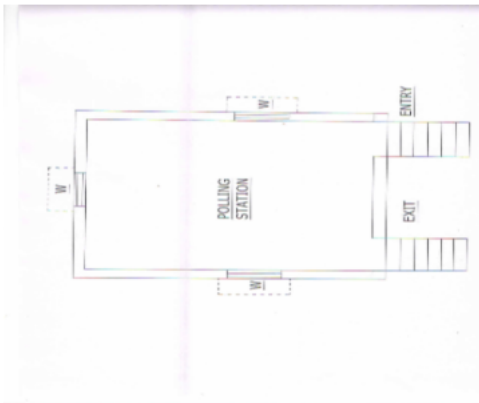

নির্বাচক নিবন্ধন আধিকারিকের স্বাক্ষর

Nazri Naksha

Google Map View

Polling Station Building Front View

Polling Station Front View

Cad View

Key MAP View

1 নাম : পুনী বিবি স্বামীর নাম : জয়েল সেখ বাড়ির নং : n0087 বয়স : 43 লিঙ্গ : মহিলা	TCK1436716 ফটো উপলব্ধ	2 নাম : সালেমা বিবি স্বামীর নাম : আনোয়ার সেখ বাড়ির নং : n0170 বয়স : 49 লিঙ্গ : মহিলা	HLV1245117 ফটো উপলব্ধ	3 নাম : আমিনা বিবি স্বামীর নাম : জাহাঙ্গীর মোল্লা বাড়ির নং : n0167 বয়স : 47 লিঙ্গ : মহিলা	TLK0106880 ফটো উপলব্ধ
4 নাম : আরমানী বিবি স্বামীর নাম : হাসেম সেখ বাড়ির নং : n0115 বয়স : 65 লিঙ্গ : মহিলা	WB/40/280/525066 ফটো উপলব্ধ	5 নাম : রিজিয়া বিবি স্বামীর নাম : সের আলি সেখ বাড়ির নং : N0115 বয়স : 31 লিঙ্গ : মহিলা	TCK1998319 ফটো উপলব্ধ	6 নাম : হাচিনা খাতুন পিতার নাম : হাসেম সেখ বাড়ির নং : n0115 বয়স : 29 লিঙ্গ : মহিলা	TCK1564087 ফটো উপলব্ধ
7 নাম : দুলাল শেখ মায়ের নাম : তোলন বিবি বাড়ির নং : n0115 বয়স : 24 লিঙ্গ : পুরুষ	TCK2529873 ফটো উপলব্ধ	8 নাম : রূপালী বিবি স্বামীর নাম : লাল বাবু সেখ বাড়ির নং : n0168 বয়স : 27 লিঙ্গ : মহিলা	TCK1835289 ফটো উপলব্ধ	9 নাম : লালবাবু পিতার নাম : আনোয়ার সেখ বাড়ির নং : n0168 বয়স : 37 লিঙ্গ : পুরুষ	TCK1402833 ফটো উপলব্ধ
10 নাম : দিলবাহার বেগম পিতার নাম : শের আলি সেখ বাড়ির নং : n0100 বয়স : 22 লিঙ্গ : পুরুষ	TCK2607968 ফটো উপলব্ধ	11 নাম : জাহিদা খাতুন স্বামীর নাম : অজিদ সেখ বাড়ির নং : এন0115 বয়স : 23 লিঙ্গ : মহিলা	TCK2630028 ফটো উপলব্ধ	12 নাম : রেজিনা বিবি স্বামীর নাম : মেহের আলি সেখ বাড়ির নং : n0144 বয়স : 35 লিঙ্গ : মহিলা	RPB1318062 ফটো উপলব্ধ
13 নাম : সেরআলি সেখ পিতার নাম : হাসেম সেখ বাড়ির নং : n0115 বয়স : 51 লিঙ্গ : পুরুষ	WB/40/280/525349 ফটো উপলব্ধ	14 নাম : জারমান সেখ পিতার নাম : হাসেম সেখ বাড়ির নং : n0115 বয়স : 38 লিঙ্গ : পুরুষ	TCK1380500 ফটো উপলব্ধ	15 নাম : টুম্পা বিবি স্বামীর নাম : জারমান সেখ বাড়ির নং : n0115 বয়স : 36 লিঙ্গ : মহিলা	TCK1436880 ফটো উপলব্ধ
16 নাম : দোলনাবিবি সেখ স্বামীর নাম : ভুলু সেখ বাড়ির নং : n0115 বয়স : 58 লিঙ্গ : মহিলা	WB/40/280/525055 ফটো উপলব্ধ	17 নাম : লালচাঁদ সেখ পিতার নাম : ভুলু সেখ বাড়ির নং : n0115 বয়স : 33 লিঙ্গ : পুরুষ	TCK1670769 ফটো উপলব্ধ	18 নাম : আরমান সেখ মায়ের নাম : আরমানী বিবি বাড়ির নং : n0115 বয়স : 38 লিঙ্গ : পুরুষ	TCK1436906 ফটো উপলব্ধ
19 নাম : হাসিনা বিবি স্বামীর নাম : আরমান সেখ বাড়ির নং : n0115 বয়স : 36 লিঙ্গ : মহিলা	TCK1752054 ফটো উপলব্ধ	20 নাম : জালাল সেখ মায়ের নাম : দোলনা বিবি সেখ বাড়ির নং : n0115 বয়স : 30 লিঙ্গ : পুরুষ	TCK1670843 ফটো উপলব্ধ	21 নাম : ডালিয়া বিবি স্বামীর নাম : কাজিম সেখ বাড়ির নং : n0162 বয়স : 30 লিঙ্গ : মহিলা	TCK1365782 ফটো উপলব্ধ
22 নাম : রসিদাবিবি স্বামীর নাম : ডালিম সেখ বাড়ির নং : n0189 বয়স : 48 লিঙ্গ : মহিলা	TCK2198596 ফটো উপলব্ধ	23 নাম : আজিদ সেখ পিতার নাম : সেরআলি সেখ বাড়ির নং : n0115 বয়স : 28 লিঙ্গ : পুরুষ	TCK2074219 ফটো উপলব্ধ	24 নাম : জহুর আলী সেখ পিতার নাম : জাহাঙ্গীর মোল্লা বাড়ির নং : N0090 বয়স : 32 লিঙ্গ : পুরুষ	TCK2074458 ফটো উপলব্ধ
25 নাম : মোহাম্মদ রমজান আলি শেখ পিতার নাম : জেকের আলি সেখ বাড়ির নং : n0148 বয়স : 40 লিঙ্গ : পুরুষ	JNR3095874 ফটো উপলব্ধ	26 নাম : সাখিনা বিবি স্বামীর নাম : মহম্মদ রমজান আলি সেখ বাড়ির নং : n0148 বয়স : 31 লিঙ্গ : মহিলা	TCK1564541 ফটো উপলব্ধ	27 নাম : ফিরোজ আলি সেখ পিতার নাম : জেকের আলি সেখ বাড়ির নং : n0148 বয়স : 37 লিঙ্গ : পুরুষ	JNR3351285 ফটো উপলব্ধ
28 নাম : মনসুরা চিকি কারিকর স্বামীর নাম : সুরজ কারিকর বাড়ির নং : n0144 বয়স : 40 লিঙ্গ : মহিলা	JNR2976629 ফটো উপলব্ধ	29 নাম : আলমগীর আলম কারিকর পিতার নাম : আব্দুল গনি কারিকর বাড়ির নং : n0056 বয়স : 40 লিঙ্গ : পুরুষ	JNR2519510 ফটো উপলব্ধ	30 নাম : মিরাজ সেখ পিতার নাম : ডালিমা সেখ বাড়ির নং : এন0056 বয়স : 31 লিঙ্গ : পুরুষ	TCK2529600 ফটো উপলব্ধ