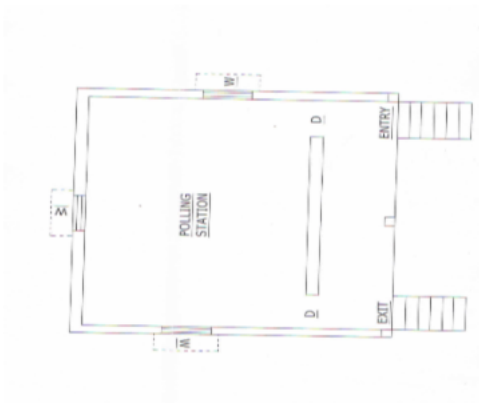

নির্বাচক নিবন্ধন আধিকারিকের স্বাক্ষর

Nazri Naksha

Google Map View

Polling Station Building Front View

Polling Station Front View

Cad View

Key MAP View

1 নাম : নারায়ণী কর্মকার স্বামীর নাম: রানা দেয়াশীন বাড়ির নং : এন0069 বয়স : 38 লিঙ্গ : মহিলা	TCK2529386 ফটো উপলব্ধ	2 নাম : সম্পা দেয়াশীন প্রধান স্বামীর নাম: উৎপল দেয়াশীন বাড়ির নং : এন০০৬৯ বয়স : 26 লিঙ্গ : মহিলা	TCK2058550 ফটো উপলব্ধ	3 নাম : পার্থ সারথি কোঁয়ার পিতার নাম: অনঙ্গমোহন কোঁয়ার বাড়ির নং : n0060 বয়স : 49 লিঙ্গ : পুরুষ	WB/40/280/531471 ফটো উপলব্ধ
4 নাম : চুমকী(রায়) কোঁয়ার স্বামীর নাম: পার্থ সারথী কোঁয়ার বাড়ির নং : n0060 বয়স : 31 লিঙ্গ : মহিলা	TCK1671361 ফটো উপলব্ধ	5 নাম : বাপী খাঁ পিতার নাম: বোধন খাঁ বাড়ির নং : n0001 বয়স : 44 লিঙ্গ : পুরুষ	JNR2978732 ফটো উপলব্ধ	6 নাম : কৃষ্ণা খাঁ স্বামীর নাম: বাপী খাঁ বাড়ির নং : n0001 বয়স : 41 লিঙ্গ : মহিলা	JNR2608297 ফটো উপলব্ধ
7 নাম : রঞ্জিত খাঁ পিতার নাম: কেষ্ট খাঁ বাড়ির নং : n0001 বয়স : 30 লিঙ্গ : পুরুষ	TCK1671429 ফটো উপলব্ধ	8 নাম : যষ্ঠীচরন খাঁ পিতার নাম: ভিষ্ণুচরণ খাঁ বাড়ির নং : n0002 বয়স : 55 লিঙ্গ : পুরুষ	WB/40/280/528140 ফটো উপলব্ধ	9 নাম : জয়ন্ত খাঁ পিতার নাম: যষ্ঠীচরন খাঁ বাড়ির নং : n0002 বয়স : 35 লিঙ্গ : পুরুষ	TCK1365873 ফটো উপলব্ধ
10 নাম : ইলা খাঁ(দিগের) স্বামীর নাম: জয়ন্ত খাঁ বাড়ির নং : n0002 বয়স : 30 লিঙ্গ : মহিলা	TCK1671387 ফটো উপলব্ধ	11 নাম : শ্যামলী খাঁ স্বামীর নাম: যষ্ঠীচরন খাঁ বাড়ির নং : n0002 বয়স : 53 লিঙ্গ : মহিলা	WB/40/280/528177 ফটো উপলব্ধ	12 নাম : হেমন্ত খাঁ পিতার নাম: যষ্ঠী চরন খাঁ বাড়ির নং : n0002 বয়স : 33 লিঙ্গ : পুরুষ	TCK1437102 ফটো উপলব্ধ
13 নাম : নতু খাঁ পিতার নাম: যষ্ঠী খাঁ বাড়ির নং : n0002 বয়স : 30 লিঙ্গ : পুরুষ	TCK1671445 ফটো উপলব্ধ	14 নাম : রনি খাঁ পিতার নাম: বাপি খাঁ বাড়ির নং : এন000১ বয়স : 21 লিঙ্গ : মহিলা	TCK2630432 ফটো উপলব্ধ	15 নাম : সংযুক্তা রয় খান স্বামীর নাম: তপন খা বাড়ির নং : n0001 বয়স : 26 লিঙ্গ : মহিলা	TCK2608388 ফটো উপলব্ধ
16 নাম : স্বপন খাঁ পিতার নাম: বোধন খাঁ বাড়ির নং : n0001 বয়স : 34 লিঙ্গ : পুরুষ	TCK1365865 ফটো উপলব্ধ	17 নাম : বুল্টী সাঁতরা খাঁ স্বামীর নাম: স্বপন খাঁ বাড়ির নং : n0001 বয়স : 26 লিঙ্গ : মহিলা	TCK2074722 ফটো উপলব্ধ	18 নাম : বোধন খাঁ পিতার নাম: সত্যচরন খাঁ বাড়ির নং : n0001 বয়স : 60 লিঙ্গ : পুরুষ	TCK2199198 ফটো উপলব্ধ
19 নাম : তপন খাঁ পিতার নাম: বোধন খাঁ বাড়ির নং : n0001 বয়স : 34 লিঙ্গ : পুরুষ	TCK1366335 ফটো উপলব্ধ	20 নাম : কেষ্ট খাঁ পিতার নাম: সত্যচরন খাঁ বাড়ির নং : n0001 বয়স : 54 লিঙ্গ : পুরুষ	WB/40/280/528293 ফটো উপলব্ধ	21 নাম : মিনতি খাঁ স্বামীর নাম: কেষ্ট খাঁ বাড়ির নং : n0001 বয়স : 50 লিঙ্গ : মহিলা	WB/40/280/528189 ফটো উপলব্ধ
22 নাম : সুনীতি খাঁ স্বামীর নাম: বোধন খাঁ বাড়ির নং : n0001 বয়স : 50 লিঙ্গ : মহিলা	TCK2199206 ফটো উপলব্ধ	23 নাম : ঋতু খাঁ পিতার নাম: বাপী খাঁ বাড়ির নং : এন0001 বয়স : 20 লিঙ্গ : মহিলা	TCK2789386 ফটো উপলব্ধ	24 নাম : মৌসুমী গোস্বামী স্বামীর নাম: চন্দন গোস্বামী বাড়ির নং : n0005 বয়স : 43 লিঙ্গ : মহিলা	JNR2978757 ফটো উপলব্ধ
25 নাম : সবিতা গোস্বামী স্বামীর নাম: সঞ্জীত গোস্বামী বাড়ির নং : n0005 বয়স : 68 লিঙ্গ : মহিলা	WB/40/280/528031 ফটো উপলব্ধ	26 নাম : চন্দন গোস্বামী পিতার নাম: সঞ্জীত গোস্বামী বাড়ির নং : n0005 বয়স : 51 লিঙ্গ : পুরুষ	WB/40/280/528051 ফটো উপলব্ধ	27 নাম : কিরন ঘোষ পিতার নাম: পিরু ঘোষ বাড়ির নং : N0081 বয়স : 26 লিঙ্গ : পুরুষ	TCK2074508 ফটো উপলব্ধ
28 নাম : চন্দনা ঘোষ স্বামীর নাম: রাম প্রসাদ ঘোষ বাড়ির নং : N0079 বয়স : 40 লিঙ্গ : মহিলা	TCK2074516 ফটো উপলব্ধ	29 নাম : সুকুমার ঘোষ পিতার নাম: রামপ্রসাদ ঘোষ বাড়ির নং : N0079 বয়স : 26 লিঙ্গ : পুরুষ	TCK2074524 ফটো উপলব্ধ	30 নাম : প্রিয়ান্বিতা ঘোষ পিতার নাম: বিকাশ ঘোষ বাড়ির নং : N0081 বয়স : 26 লিঙ্গ : মহিলা	TCK2074532 ফটো উপলব্ধ