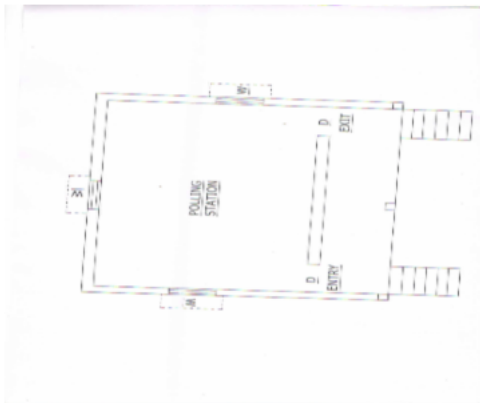

নির্বাচক নিবন্ধন আধিকারিকের স্বাক্ষর

Nazri Naksha

Google Map View

Polling Station Building Front View

Polling Station Front View

Cad View

Key MAP View

1 নাম : প্রিয়াংকা ঘোষ স্বামীর নাম: রিবু ঘোষ বাড়ির নং : n0155 বয়স : 32 লিঙ্গ : মহিলা	TCK1671981 ফটো উপলব্ধ	2 নাম : রিবু ঘোষ পিতার নাম: সুনীল ঘোষ বাড়ির নং : n0155 বয়স : 37 লিঙ্গ : পুরুষ	TCK1366152 ফটো উপলব্ধ	3 নাম : রুপা ঘোষ স্বামীর নাম: সুনীল ঘোষ বাড়ির নং : n0155 বয়স : 54 লিঙ্গ : মহিলা	JNR1400738 ফটো উপলব্ধ
4 নাম : রুপারানী কুন্ডু স্বামীর নাম: শ্রীধর কুন্ডু বাড়ির নং : n0049 বয়স : 60 লিঙ্গ : মহিলা	TCK2616852 ফটো উপলব্ধ	5 নাম : দয়াময় কুন্ডু পিতার নাম: সত্যনারায়ন কুন্ডু বাড়ির নং : n0048 বয়স : 71 লিঙ্গ : পুরুষ	TCK2686897 ফটো উপলব্ধ	6 নাম : শ্রীধর কুন্ডু পিতার নাম: সত্যশংকর কুন্ডু বাড়ির নং : n0049 বয়স : 64 লিঙ্গ : পুরুষ	TCK2686954 ফটো উপলব্ধ
7 নাম : সুমন্ত কুণ্ডু পিতার নাম: গদাধর কুণ্ডু বাড়ির নং : n0049 বয়স : 35 লিঙ্গ : পুরুষ	TCK1366517 ফটো উপলব্ধ	8 নাম : সৌরভ কুণ্ডু পিতার নাম: শ্রীধর কুণ্ডু বাড়ির নং : n0049 বয়স : 45 লিঙ্গ : পুরুষ	JNR1400167 ফটো উপলব্ধ	9 নাম : গীতারানী কুন্ডু স্বামীর নাম: দয়াময় কুন্ডু বাড়ির নং : n0048 বয়স : 65 লিঙ্গ : মহিলা	WB/40/280/531041 ফটো উপলব্ধ
10 নাম : অম্বিকা কোঁয়ার স্বামীর নাম: চন্দ্রনাথ কোঁয়ার বাড়ির নং : n0011 বয়স : 53 লিঙ্গ : মহিলা	TCK2199545 ফটো উপলব্ধ	11 নাম : চন্দ্রনাথ কোঁয়ার পিতার নাম: প্রিয়মোহন কোঁয়ার বাড়ির নং : n0011 বয়স : 65 লিঙ্গ : পুরুষ	TCK2199537 ফটো উপলব্ধ	12 নাম : মিনতিরানী কোঁয়ার স্বামীর নাম: প্রিয়মোহন কোঁয়ার বাড়ির নং : n0011 বয়স : 81 লিঙ্গ : মহিলা	TCK2199529 ফটো উপলব্ধ
13 নাম : সাধন ঘোষ পিতার নাম: ছিদাম ঘোষ বাড়ির নং : n0098 বয়স : 80 লিঙ্গ : পুরুষ	TCK2199560 ফটো উপলব্ধ	14 নাম : ছায়ারানী ঘোষ স্বামীর নাম: সন্ন্যাসী ঘোষ বাড়ির নং : n0144 বয়স : 57 লিঙ্গ : মহিলা	TCK2687051 ফটো উপলব্ধ	15 নাম : খেলুরানী ঘোষ স্বামীর নাম: জীবন ঘোষ বাড়ির নং : n0104 বয়স : 78 লিঙ্গ : মহিলা	TCK2687002 ফটো উপলব্ধ
16 নাম : ছায়ারানী ঘোষ স্বামীর নাম: মোহন ঘোষ বাড়ির নং : n0038 বয়স : 70 লিঙ্গ : মহিলা	TCK2687010 ফটো উপলব্ধ	17 নাম : বাপী ঘোষ পিতার নাম: বিকাশ ঘোষ বাড়ির নং : n0087 বয়স : 40 লিঙ্গ : পুরুষ	TCK2687028 ফটো উপলব্ধ	18 নাম : মমতারানী ঘোষ স্বামীর নাম: সান্দীগোপাল ঘোষ বাড়ির নং : n0031 বয়স : 62 লিঙ্গ : মহিলা	TCK2687036 ফটো উপলব্ধ
19 নাম : মানব ঘোষ পিতার নাম: কৃষ্ণচন্দ্র ঘোষ বাড়ির নং : n0033 বয়স : 50 লিঙ্গ : পুরুষ	TCK2687093 ফটো উপলব্ধ	20 নাম : নারঙ্গোপাল ঘোষ পিতার নাম: সাধন ঘোষ বাড়ির নং : n0098 বয়স : 50 লিঙ্গ : পুরুষ	TCK2199685 ফটো উপলব্ধ	21 নাম : মার্জনা ঘোষ স্বামীর নাম: দুর্ধোধন ঘোষ বাড়ির নং : n0080 বয়স : 55 লিঙ্গ : মহিলা	TCK2687127 ফটো উপলব্ধ
22 নাম : পীরু ঘোষ পিতার নাম: পশুপতি ঘোষ বাড়ির নং : n0111 বয়স : 67 লিঙ্গ : পুরুষ	TCK2687234 ফটো উপলব্ধ	23 নাম : পঙ্করানী ঘোষ স্বামীর নাম: নিধুরাম ঘোষ বাড়ির নং : n0025 বয়স : 65 লিঙ্গ : মহিলা	TCK2686871 ফটো উপলব্ধ	24 নাম : চিত্তারানী ঘোষ স্বামীর নাম: নীলরতন ঘোষ বাড়ির নং : n0106 বয়স : 68 লিঙ্গ : মহিলা	TCK2686913 ফটো উপলব্ধ
25 নাম : উত্তরা ঘোষ স্বামীর নাম: মিলন ঘোষ বাড়ির নং : n0092 বয়স : 55 লিঙ্গ : মহিলা	TCK2686921 ফটো উপলব্ধ	26 নাম : শ্যামলী ঘোষ স্বামীর নাম: নবকুমার ঘোষ বাড়ির নং : n0034 বয়স : 63 লিঙ্গ : মহিলা	TCK2622504 ফটো উপলব্ধ	27 নাম : মিনতি ঘোষ স্বামীর নাম: মহাদেব ঘোষ বাড়ির নং : n0110 বয়স : 82 লিঙ্গ : মহিলা	TCK2686947 ফটো উপলব্ধ
28 নাম : চাঁদু ঘোষ পিতার নাম: উদয় ঘোষ বাড়ির নং : n0036 বয়স : 48 লিঙ্গ : পুরুষ	TCK2686962 ফটো উপলব্ধ	29 নাম : উন্নতি ঘোষ স্বামীর নাম: কার্তিক ঘোষ বাড়ির নং : n0089 বয়স : 56 লিঙ্গ : মহিলা	TCK2199768 ফটো উপলব্ধ	30 নাম : হারু ঘোষ পিতার নাম: ভাগবত ঘোষ বাড়ির নং : n0109 বয়স : 58 লিঙ্গ : পুরুষ	TCK2686911 ফটো উপলব্ধ