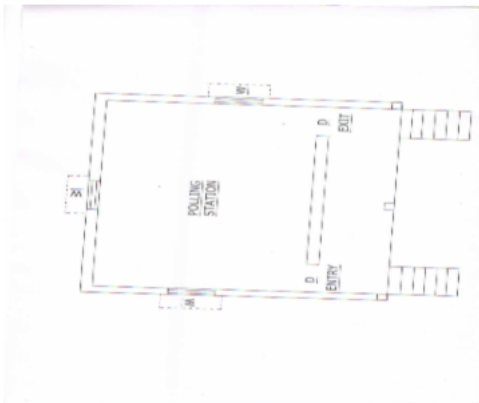

নির্বাচক নিবন্ধন আধিকারিকের স্বাক্ষর

Nazri Naksha

Google Map View

Polling Station Building Front View

Polling Station Front View

Cad View

Key MAP View

| | | | | | | | | |
|--|------------------|------------|---|------------------|------------|--|------------------|------------|
| 1 নাম : চম্পা অধিকারী স্বামীর নাম: মানিক অধিকারী বাড়ির নং : n0055 বয়স : 55 লিঙ্গ : মহিলা | WB/40/280/534393 | ফটো উপলব্ধ | 2 নাম : মধুমিতা অধিকারী পিতার নাম: উত্তম অধিকারী বাড়ির নং : এন0047 বয়স : 26 লিঙ্গ : মহিলা | TCK2082089 | ফটো উপলব্ধ | 3 নাম : অনুরূপা গোস্বামী(অধিকারী) স্বামীর নাম: উত্তম কুমার অধিকারী বাড়ির নং : n0047 বয়স : 50 লিঙ্গ : মহিলা | WB/40/280/534138 | ফটো উপলব্ধ |
| 4 নাম : অরুণাভ অধিকারী পিতার নাম: হরিচরণ অধিকারী বাড়ির নং : n0046 বয়স : 31 লিঙ্গ : পুরুষ | TCK1565258 | ফটো উপলব্ধ | 5 নাম : রমা অধিকারী স্বামীর নাম: করুণাময় অধিকারী বাড়ির নং : n0045 বয়স : 65 লিঙ্গ : মহিলা | WB/40/280/534111 | ফটো উপলব্ধ | 6 নাম : করুণাময় অধিকারী পিতার নাম: কালি কুমার অধিকারী বাড়ির নং : n0045 বয়স : 70 লিঙ্গ : পুরুষ | WB/40/280/534235 | ফটো উপলব্ধ |
| 7 নাম : অনিমা অধিকারী স্বামীর নাম: বাসন্তী কুমার অধিকারী বাড়ির নং : n0044 বয়স : 72 লিঙ্গ : মহিলা | WB/40/280/534135 | ফটো উপলব্ধ | 8 নাম : রিস্পা অধিকারী স্বামীর নাম: বাসুদেব অধিকারী বাড়ির নং : n0060 বয়স : 44 লিঙ্গ : মহিলা | JNR1594589 | ফটো উপলব্ধ | 9 নাম : আভিজিৎ অধিকারী পিতার নাম: মানিক অধিকারী বাড়ির নং : n0055 বয়স : 39 লিঙ্গ : পুরুষ | TCK1183482 | ফটো উপলব্ধ |
| 10 নাম : অম্বিকা অধিকারী স্বামীর নাম: সুমন্ত অধিকারী বাড়ির নং : n0052 বয়স : 41 লিঙ্গ : মহিলা | TCK1366566 | ফটো উপলব্ধ | 11 নাম : সুমন্ত অধিকারী পিতার নাম: সুশান্ত অধিকারী বাড়ির নং : n0052 বয়স : 44 লিঙ্গ : পুরুষ | JNR2980985 | ফটো উপলব্ধ | 12 নাম : সুশান্ত অধিকারী পিতার নাম: অনিল অধিকারী বাড়ির নং : n0052 বয়স : 66 লিঙ্গ : পুরুষ | WB/40/280/534867 | ফটো উপলব্ধ |
| 13 নাম : হরিচরণ অধিকারী পিতার নাম: কালি কুমার অধিকারী বাড়ির নং : n0046 বয়স : 62 লিঙ্গ : পুরুষ | TCK2201259 | ফটো উপলব্ধ | 14 নাম : রীতা অধিকারী স্বামীর নাম: হরিচরণ অধিকারী বাড়ির নং : n0046 বয়স : 58 লিঙ্গ : মহিলা | TCK2201267 | ফটো উপলব্ধ | 15 নাম : অঞ্জনা অধিকারী স্বামীর নাম: উপেন্দ্র কুমার অধিকারী বাড়ির নং : n0044 বয়স : 42 লিঙ্গ : মহিলা | JNR3096278 | ফটো উপলব্ধ |
| 16 নাম : উপেন্দ্র কুমার অধিকারী পিতার নাম: বাসন্তী কুমার অধিকারী বাড়ির নং : n0044 বয়স : 53 লিঙ্গ : পুরুষ | TCK2201192 | ফটো উপলব্ধ | 17 নাম : পর্ণা অধিকারী পিতার নাম: উপেন্দ্র কুমার অধিকারী বাড়ির নং : অধিকারী পারা বয়স : 20 লিঙ্গ : মহিলা | TCK2771970 | ফটো উপলব্ধ | 18 নাম : পল্লবী অধিকারী স্বামীর নাম: সৌরভ অধিকারী বাড়ির নং : N0127 বয়স : 29 লিঙ্গ : মহিলা | SQT1661461 | ফটো উপলব্ধ |
| 19 নাম : মেলিনা খাতুন স্বামীর নাম: খায়রুল মোল্লা বাড়ির নং : এন0045 বয়স : 24 লিঙ্গ : মহিলা | TCK2528867 | ফটো উপলব্ধ | 20 নাম : ঋষভ অধিকারী পিতার নাম: চাঁদ গোপাল অধিকারী বাড়ির নং : এন0127 বয়স : 23 লিঙ্গ : পুরুষ | TCK2528693 | ফটো উপলব্ধ | 21 নাম : দিপালী অধিকারী স্বামীর নাম: সুশান্ত অধিকারী বাড়ির নং : n0052 বয়স : 70 লিঙ্গ : মহিলা | TCK2536829 | ফটো উপলব্ধ |
| 22 নাম : উত্তম কুমার অধিকারী পিতার নাম: কালি কুমার অধিকারী বাড়ির নং : n0047 বয়স : 63 লিঙ্গ : পুরুষ | TCK2701225 | ফটো উপলব্ধ | 23 নাম : শুভময় কুণ্ডু পিতার নাম: বিমান চাঁদ কুণ্ডু বাড়ির নং : এন0039 বয়স : 23 লিঙ্গ : পুরুষ | TCK2528800 | ফটো উপলব্ধ | 24 নাম : সুলেখা কুণ্ডু স্বামীর নাম: বিমান কুণ্ডু বাড়ির নং : n0039 বয়স : 46 লিঙ্গ : মহিলা | JNR1594423 | ফটো উপলব্ধ |
| 25 নাম : বিমানচাঁদ কুণ্ডু পিতার নাম: বংশীধর কুণ্ডু বাড়ির নং : n0039 বয়স : 56 লিঙ্গ : পুরুষ | WB/40/280/534654 | ফটো উপলব্ধ | 26 নাম : অর্পিতা খান স্বামীর নাম: অশোক পুকলে বাড়ির নং : n0194 বয়স : 23 লিঙ্গ : মহিলা | TCK2608933 | ফটো উপলব্ধ | 27 নাম : বিকাশ গড়াই পিতার নাম: নারায়ণ গড়াই বাড়ির নং : n0048 বয়স : 58 লিঙ্গ : পুরুষ | WB/40/280/534678 | ফটো উপলব্ধ |
| 28 নাম : ভারতী গড়াই স্বামীর নাম: নারায়ণ গড়াই বাড়ির নং : n0048 বয়স : 75 লিঙ্গ : মহিলা | WB/40/280/534704 | ফটো উপলব্ধ | 29 নাম : অরিন্দম গড়াই পিতার নাম: মানিক গড়াই বাড়ির নং : n0022 বয়স : 29 লিঙ্গ : পুরুষ | TCK1752765 | ফটো উপলব্ধ | 30 নাম : প্রিয়ান্বিতা গড়াই পিতার নাম: মানিক গড়াই বাড়ির নং : n0022 বয়স : 31 লিঙ্গ : মহিলা | TCK1752757 | ফটো উপলব্ধ |