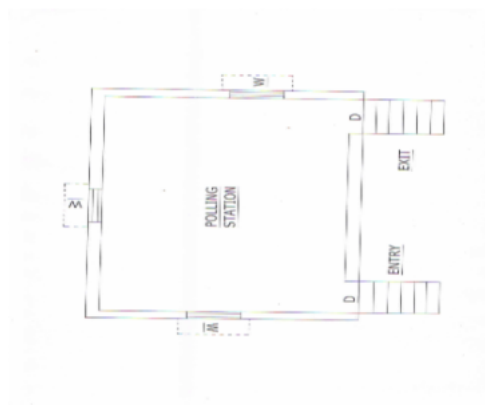

নির্বাচক নিবন্ধন আধিকারিকের স্বাক্ষর

Nazri Naksha

Google Map View

Polling Station Building Front View

Polling Station Front View

Cad View

Key MAP View

1 নাম : সজাতা নন্দী (কুন্ডু) স্বামীর নাম: সোমনাথ নন্দী বাড়ির নং : n0150 বয়স : 28 লিঙ্গ : মহিলা	TCK1829878 ফটো উপলব্ধ	2 নাম : অর্চনা কুন্ডু স্বামীর নাম: আনন্দ গোপাল কুন্ডু বাড়ির নং : n0026 বয়স : 60 লিঙ্গ : মহিলা	WB/40/280/537461 ফটো উপলব্ধ	3 নাম : সোমা রানি চ্যাটার্জী স্বামীর নাম: সোমনাথ চ্যাটার্জী বাড়ির নং : এন0023 বয়স : 31 লিঙ্গ : মহিলা	TCK2528388 ফটো উপলব্ধ
4 নাম : চুমকি কুণ্ডু স্বামীর নাম: তারক কুণ্ডু বাড়ির নং : এন0027 বয়স : 25 লিঙ্গ : মহিলা	TCK2528461 ফটো উপলব্ধ	5 নাম : রীতা কুন্ডু স্বামীর নাম: বিকাশ কুন্ডু বাড়ির নং : n0023 বয়স : 51 লিঙ্গ : মহিলা	TCK2835817 ফটো উপলব্ধ	6 নাম : দেবশ্রী(পাল) কুন্ডু স্বামীর নাম: শৈলেন কুন্ডু বাড়ির নং : n0027 বয়স : 34 লিঙ্গ : মহিলা	TCK1672898 ফটো উপলব্ধ
7 নাম : শৈলেন কুণ্ডু পিতার নাম: নীলকন্ঠ কুণ্ডু বাড়ির নং : n0027 বয়স : 36 লিঙ্গ : পুরুষ	TCK1071422 ফটো উপলব্ধ	8 নাম : তারক কুণ্ডু পিতার নাম: নীলকন্ঠ কুণ্ডু বাড়ির নং : n0027 বয়স : 39 লিঙ্গ : পুরুষ	TCK1071414 ফটো উপলব্ধ	9 নাম : নীলকন্ঠ কুন্ডু পিতার নাম: ননীগোপাল কুন্ডু বাড়ির নং : n0027 বয়স : 60 লিঙ্গ : পুরুষ	WB/40/280/537347 ফটো উপলব্ধ
10 নাম : ধর্মরাজ কুন্ডু পিতার নাম: বিদ্যুৎ কুন্ডু বাড়ির নং : n0027 বয়স : 44 লিঙ্গ : পুরুষ	JNR2983724 ফটো উপলব্ধ	11 নাম : সন্দ্যা কুন্ডু স্বামীর নাম: বিদ্যুৎ কুন্ডু বাড়ির নং : n0027 বয়স : 70 লিঙ্গ : মহিলা	WB/40/280/537367 ফটো উপলব্ধ	12 নাম : বিদ্যুৎ কুন্ডু পিতার নাম: ননীগোপাল কুন্ডু বাড়ির নং : n0027 বয়স : 75 লিঙ্গ : পুরুষ	TCK2710267 ফটো উপলব্ধ
13 নাম : দেবশীষ কুন্ডু পিতার নাম: আনন্দ গোপাল কুন্ডু বাড়ির নং : n0026 বয়স : 49 লিঙ্গ : পুরুষ	WB/40/280/537233 ফটো উপলব্ধ	14 নাম : শিখা কুন্ডু স্বামীর নাম: কেনাকড়ি কুন্ডু বাড়ির নং : n0024 বয়স : 46 লিঙ্গ : মহিলা	JNR2983716 ফটো উপলব্ধ	15 নাম : সোমা কুন্ডু স্বামীর নাম: দেবশীষ কুন্ডু বাড়ির নং : n0026 বয়স : 36 লিঙ্গ : মহিলা	JNR3096724 ফটো উপলব্ধ
16 নাম : বিকাশ চন্দ্র কুন্ডু পিতার নাম: কার্তিকচন্দ্র কুন্ডু বাড়ির নং : n0023 বয়স : 64 লিঙ্গ : পুরুষ	TCK2616811 ফটো উপলব্ধ	17 নাম : শুভাশীষ কুন্ডু পিতার নাম: আনন্দ গোপাল কুন্ডু বাড়ির নং : n0026 বয়স : 47 লিঙ্গ : পুরুষ	JNR1895143 ফটো উপলব্ধ	18 নাম : তৃপ্তি কুণ্ডু স্বামীর নাম: শুভাশীষ কুণ্ডু বাড়ির নং : এন0026 বয়স : 39 লিঙ্গ : মহিলা	JNR2983708 ফটো উপলব্ধ
19 নাম : সুদীপ্ত কুণ্ডু পিতার নাম: শুভাশীষ কুণ্ডু বাড়ির নং : এন0026 বয়স : 21 লিঙ্গ : পুরুষ	TCK2690709 ফটো উপলব্ধ	20 নাম : টুকু(দে) কর্মকার স্বামীর নাম: রামকৃষ্ণ কর্মকার বাড়ির নং : n0003 বয়স : 32 লিঙ্গ : মহিলা	TCK1565704 ফটো উপলব্ধ	21 নাম : কার্তিক কর্মকার পিতার নাম: মানগোবিন্দ কর্মকার বাড়ির নং : এন0004 বয়স : 21 লিঙ্গ : পুরুষ	TCK2631158 ফটো উপলব্ধ
22 নাম : প্রানকৃষ্ণ কর্মকার পিতার নাম: জয়দেব কর্মকার বাড়ির নং : n0003 বয়স : 48 লিঙ্গ : পুরুষ	JNR2526234 ফটো উপলব্ধ	23 নাম : সৌরভ হাজারা পিতার নাম: বিধান হাজারা বাড়ির নং : এন0004 বয়স : 24 লিঙ্গ : পুরুষ	TCK2528412 ফটো উপলব্ধ	24 নাম : সাবিত্রী কর্মকার স্বামীর নাম: ননী গোপাল কর্মকার বাড়ির নং : n0004 বয়স : 50 লিঙ্গ : মহিলা	WB/40/280/537663 ফটো উপলব্ধ
25 নাম : জ্যোৎস্না কর্মকার স্বামীর নাম: মানগোবিন্দ কর্মকার বাড়ির নং : n0004 বয়স : 40 লিঙ্গ : মহিলা	JNR2987436 ফটো উপলব্ধ	26 নাম : মানগোবিন্দ কর্মকার পিতার নাম: শ্রীদাম কর্মকার বাড়ির নং : n0004 বয়স : 49 লিঙ্গ : পুরুষ	JNR2526259 ফটো উপলব্ধ	27 নাম : ননীগোপাল কর্মকার পিতার নাম: শ্রীদাম কর্মকার বাড়ির নং : n0004 বয়স : 60 লিঙ্গ : পুরুষ	TCK2703916 ফটো উপলব্ধ
28 নাম : সুব্রত নন্দী পিতার নাম: সাধন নন্দী বাড়ির নং : n0003 বয়স : 35 লিঙ্গ : পুরুষ	TCK1367937 ফটো উপলব্ধ	29 নাম : মনোজ সাঁতরা পিতার নাম: ফটিক সাঁতরা বাড়ির নং : n0003 বয়স : 35 লিঙ্গ : পুরুষ	TCK1367929 ফটো উপলব্ধ	30 নাম : রামকৃষ্ণ কর্মকার পিতার নাম: জয়দেব কর্মকার বাড়ির নং : n0003 বয়স : 46 লিঙ্গ : পুরুষ	JNR1433143 ফটো উপলব্ধ