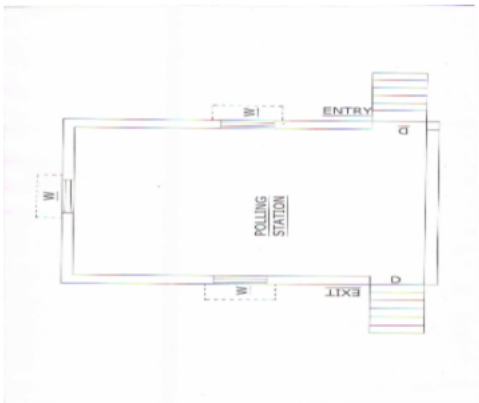

নির্বাচক নিবন্ধন আধিকারিকের স্বাক্ষর

Nazri Naksha

Google Map View

Polling Station Building Front View

Polling Station Front View

Cad View

Key MAP View

1 নাম : তনয় কুণ্ড পিতার নাম: ধানু কুণ্ড বাড়ির নং : N0 বয়স : 24 লিঙ্গ : পুরুষ	TCK2406817 ফটো উপলব্ধ	2 নাম : জয়ন্ত কুণ্ড পিতার নাম: রামকানি কুণ্ড বাড়ির নং : n0011 বয়স : 29 লিঙ্গ : পুরুষ	TCK1752997 ফটো উপলব্ধ	3 নাম : অর্ঘদীপ কুণ্ড পিতার নাম: লক্ষ্মী নারায়ণ কুণ্ড বাড়ির নং : এন0011 বয়স : 21 লিঙ্গ : পুরুষ	TCK2631273 ফটো উপলব্ধ
4 নাম : প্রিয়াঙ্কা কুণ্ড পিতার নাম: গঙ্গাধর কুণ্ড বাড়ির নং : এন0007 বয়স : 21 লিঙ্গ : মহিলা	TCK2631307 ফটো উপলব্ধ	5 নাম : গঙ্গাধর কুণ্ড পিতার নাম: হরগোপাল কুণ্ড বাড়ির নং : n0007 বয়স : 48 লিঙ্গ : পুরুষ	TCK2407062 ফটো উপলব্ধ	6 নাম : সাগর কুণ্ড পিতার নাম: হরগোপাল কুণ্ড বাড়ির নং : n0007 বয়স : 60 লিঙ্গ : পুরুষ	JNR2984748 ফটো উপলব্ধ
7 নাম : পম্পা কুণ্ড স্বামীর নাম: গঙ্গাধর কুণ্ড বাড়ির নং : n0007 বয়স : 45 লিঙ্গ : মহিলা	JNR1895192 ফটো উপলব্ধ	8 নাম : মৃণ্ময় কুণ্ড পিতার নাম: সাগর কুণ্ড বাড়ির নং : n0007 বয়স : 28 লিঙ্গ : পুরুষ	TCK1836345 ফটো উপলব্ধ	9 নাম : কেয়া কুণ্ড স্বামীর নাম: রমাপ্রসাদ কুণ্ড বাড়ির নং : n0120 বয়স : 40 লিঙ্গ : মহিলা	YG2340651 ফটো উপলব্ধ
10 নাম : দেবী প্রসাদ কুণ্ড পিতার নাম: সমরনাথ কুণ্ড বাড়ির নং : n0011 বয়স : 42 লিঙ্গ : পুরুষ	JNR2527364 ফটো উপলব্ধ	11 নাম : বন্দনা কুণ্ড স্বামীর নাম: লক্ষ্মীনারায়ণ কুণ্ড বাড়ির নং : n0011 বয়স : 46 লিঙ্গ : মহিলা	JNR1894450 ফটো উপলব্ধ	12 নাম : রমাপ্রসাদ কুণ্ড পিতার নাম: সমরনাথ কুণ্ড বাড়ির নং : n0011 বয়স : 43 লিঙ্গ : পুরুষ	JNR1893064 ফটো উপলব্ধ
13 নাম : মায়ারানী কুণ্ড স্বামীর নাম: সমরনাথ কুণ্ড বাড়ির নং : n0011 বয়স : 62 লিঙ্গ : মহিলা	WB/40/280/537366 ফটো উপলব্ধ	14 নাম : ভাগ্যবতী কুণ্ড স্বামীর নাম: দুর্ধোধন কুণ্ড বাড়ির নং : n0010 বয়স : 70 লিঙ্গ : মহিলা	WB/40/280/537166 ফটো উপলব্ধ	15 নাম : রিক্কু কুণ্ড স্বামীর নাম: উৎপল কুণ্ড বাড়ির নং : n0009 বয়স : 35 লিঙ্গ : মহিলা	TCK1368604 ফটো উপলব্ধ
16 নাম : উৎপল কুণ্ড পিতার নাম: হরগোপাল কুণ্ড বাড়ির নং : n0009 বয়স : 45 লিঙ্গ : পুরুষ	JNR1895150 ফটো উপলব্ধ	17 নাম : করুণাময়ী কুণ্ড স্বামীর নাম: হরগোপাল কুণ্ড বাড়ির নং : n0009 বয়স : 60 লিঙ্গ : মহিলা	WB/40/280/537156 ফটো উপলব্ধ	18 নাম : হরগোপাল কুণ্ড পিতার নাম: গোপেশ্বর কুণ্ড বাড়ির নং : n0009 বয়স : 70 লিঙ্গ : পুরুষ	WB/40/280/537138 ফটো উপলব্ধ
19 নাম : উদয় কুণ্ড পিতার নাম: ধনঞ্জয় কুণ্ড বাড়ির নং : n0008 বয়স : 29 লিঙ্গ : পুরুষ	TCK1753029 ফটো উপলব্ধ	20 নাম : মঞ্জুরী কুণ্ড স্বামীর নাম: অমরনাথ কুণ্ড বাড়ির নং : n0008 বয়স : 68 লিঙ্গ : মহিলা	WB/40/280/537318 ফটো উপলব্ধ	21 নাম : শ্যামা কুণ্ড পিতার নাম: অরবিন্দ কুণ্ড বাড়ির নং : n0008 বয়স : 58 লিঙ্গ : মহিলা	WB/40/280/537458 ফটো উপলব্ধ
22 নাম : অরবিন্দ কুণ্ড পিতার নাম: গোপেশ্বর কুণ্ড বাড়ির নং : n0008 বয়স : 65 লিঙ্গ : পুরুষ	WB/40/280/537285 ফটো উপলব্ধ	23 নাম : অমর নাথ কুণ্ড পিতার নাম: গোপেশ্বর কুণ্ড বাড়ির নং : n0008 বয়স : 75 লিঙ্গ : পুরুষ	JNR2984771 ফটো উপলব্ধ	24 নাম : চিন্ময় কুণ্ড পিতার নাম: সাগর কুণ্ড বাড়ির নং : n0007 বয়স : 31 লিঙ্গ : পুরুষ	TCK1565944 ফটো উপলব্ধ
25 নাম : শম্পা কুণ্ড স্বামীর নাম: সাগর কুণ্ড বাড়ির নং : n0007 বয়স : 55 লিঙ্গ : মহিলা	WB/40/280/537459 ফটো উপলব্ধ	26 নাম : রামকানাই কুণ্ড পিতার নাম: তারকেশ্বর কুণ্ড বাড়ির নং : n0011 বয়স : 61 লিঙ্গ : পুরুষ	TCK2201861 ফটো উপলব্ধ	27 নাম : চন্দনা কুণ্ড স্বামীর নাম: ধানু কুণ্ড বাড়ির নং : n0008 বয়স : 57 লিঙ্গ : মহিলা	TCK2201846 ফটো উপলব্ধ
28 নাম : চম্পা কুণ্ড স্বামীর নাম: রামকানাই কুণ্ড বাড়ির নং : n0011 বয়স : 54 লিঙ্গ : মহিলা	TCK2201879 ফটো উপলব্ধ	29 নাম : পৃথ্বী গড়াই পিতার নাম: বলরাম গড়াই বাড়ির নং : কলসা বয়স : 32 লিঙ্গ : পুরুষ	TCK1438142 ফটো উপলব্ধ	30 নাম : বলরাম গড়াই পিতার নাম: বৈদ্যনাথ গড়াই বাড়ির নং : n0060 বয়স : 69 লিঙ্গ : পুরুষ	TCK1368091 ফটো উপলব্ধ