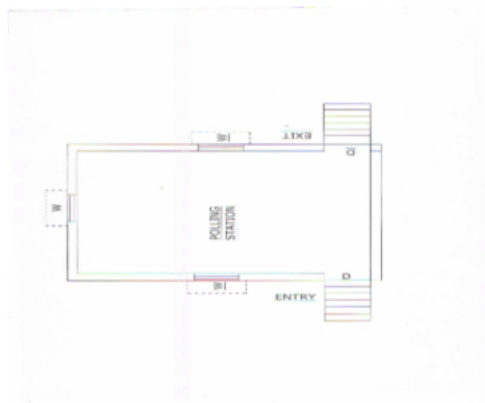

নির্বাচক নিবন্ধন আধিকারিকের স্বাক্ষর

Nazri Naksha

Google Map View

Polling Station Building Front View

Polling Station Front View

Cad View

Key MAP View

1 নাম : অতুল আইচ পিতার নাম: শান্তিরাম আইচ বাড়ির নং : n0139 বয়স : 47 লিঙ্গ : পুরুষ	JNR2535631 ফটো উপলব্ধ	2 নাম : বচন মাঝি পিতার নাম: মুক্ত মাঝি বাড়ির নং : n0139 বয়স : 32 লিঙ্গ : পুরুষ	TCK1566207 ফটো উপলব্ধ	3 নাম : পূজা মাঝি স্বামীর নাম: বচন মাঝি বাড়ির নং : n0139 বয়স : 30 লিঙ্গ : মহিলা	TCK1683275 ফটো উপলব্ধ
4 নাম : বাসন্তী হাজারা স্বামীর নাম: শান্তি হাজারা বাড়ির নং : n0139 বয়স : 52 লিঙ্গ : মহিলা	JNR2535623 ফটো উপলব্ধ	5 নাম : বাপন কুমার আইচ পিতার নাম: শান্তি কুমার আইচ বাড়ির নং : n0139 বয়স : 50 লিঙ্গ : পুরুষ	JNR3255296 ফটো উপলব্ধ	6 নাম : টুটুল কুমার আইচ পিতার নাম: শান্তি কুমার আইচ বাড়ির নং : n0139 বয়স : 48 লিঙ্গ : পুরুষ	WB/40/280/546457 ফটো উপলব্ধ
7 নাম : পূজা (কুন্ড) আইচ স্বামীর নাম: অতুল আইচ বাড়ির নং : n0139 বয়স : 29 লিঙ্গ : মহিলা	TCK1753110 ফটো উপলব্ধ	8 নাম : রিস্পা (হাজারা) আইচ স্বামীর নাম: বাপন আইচ বাড়ির নং : n0139 বয়স : 34 লিঙ্গ : মহিলা	TCK1673276 ফটো উপলব্ধ	9 নাম : মিনতী আইচ স্বামীর নাম: সুশান্ত আইচ বাড়ির নং : n0095 বয়স : 57 লিঙ্গ : মহিলা	JNR2987733 ফটো উপলব্ধ
10 নাম : দেবশীষ আইচ পিতার নাম: সুশান্ত আইচ বাড়ির নং : n0095 বয়স : 34 লিঙ্গ : পুরুষ	TCK1369461 ফটো উপলব্ধ	11 নাম : সুলতা আইচ স্বামীর নাম: নীলকন্ঠ আইচ বাড়ির নং : n0099 বয়স : 65 লিঙ্গ : মহিলা	JNR2987717 ফটো উপলব্ধ	12 নাম : মায়ারানী রায় স্বামীর নাম: দুর্ঘোধন রায় বাড়ির নং : n0099 বয়স : 55 লিঙ্গ : মহিলা	JNR2535672 ফটো উপলব্ধ
13 নাম : বিকাশ আইচ পিতার নাম: বসন্ত আইচ বাড়ির নং : n0100 বয়স : 67 লিঙ্গ : পুরুষ	JNR2987741 ফটো উপলব্ধ	14 নাম : শেফালী আইচ স্বামীর নাম: বিকাশ আইচ বাড়ির নং : n0100 বয়স : 55 লিঙ্গ : মহিলা	JNR2987758 ফটো উপলব্ধ	15 নাম : তন্ময় আইচ পিতার নাম: বিকাশ আইচ বাড়ির নং : n0100 বয়স : 36 লিঙ্গ : পুরুষ	TCK1183797 ফটো উপলব্ধ
16 নাম : অরবিন্দ আইচ পিতার নাম: অনন্ত আইচ বাড়ির নং : n0101 বয়স : 63 লিঙ্গ : পুরুষ	JNR3255304 ফটো উপলব্ধ	17 নাম : প্রভাবতী আইচ স্বামীর নাম: শান্তিরাম আইচ বাড়ির নং : n0139 বয়স : 66 লিঙ্গ : মহিলা	WB/40/280/546456 ফটো উপলব্ধ	18 নাম : শেফালী মাঝি স্বামীর নাম: মুক্ত মাঝি বাড়ির নং : n0139 বয়স : 54 লিঙ্গ : মহিলা	JNR2535615 ফটো উপলব্ধ
19 নাম : মিতুন মাঝি পিতার নাম: মুক্ত মাঝি বাড়ির নং : n0139 বয়স : 35 লিঙ্গ : পুরুষ	TCK1369545 ফটো উপলব্ধ	20 নাম : টুটুল মাঝি স্বামীর নাম: মিতুন মাঝি বাড়ির নং : n0139 বয়স : 35 লিঙ্গ : মহিলা	TCK1566132 ফটো উপলব্ধ	21 নাম : অঞ্জনা শীল আইচ স্বামীর নাম: টুটুল কুমার আইচ বাড়ির নং : n0139 বয়স : 37 লিঙ্গ : মহিলা	TCK1836451 ফটো উপলব্ধ
22 নাম : ছায়ারানী আইচ স্বামীর নাম: স্বদেশরঞ্জন আইচ বাড়ির নং : n0094 বয়স : 69 লিঙ্গ : মহিলা	JNR2987766 ফটো উপলব্ধ	23 নাম : দিব্যেন্দু কুণ্ড পিতার নাম: মিহির কুণ্ড বাড়ির নং : এন0193 বয়স : 25 লিঙ্গ : পুরুষ	TCK2114239 ফটো উপলব্ধ	24 নাম : নন্দিতা নাথ কুণ্ড স্বামীর নাম: দিব্যেন্দু কুণ্ড বাড়ির নং : এন0193 বয়স : 20 লিঙ্গ : মহিলা	TCK2690592 ফটো উপলব্ধ
25 নাম : সন্দীপ দে পিতার নাম: স্বপন কুমার দে বাড়ির নং : N0066 বয়স : 38 লিঙ্গ : পুরুষ	JNR2988350 ফটো উপলব্ধ	26 নাম : স্বপন কুমার দে পিতার নাম: মৃত শান্তি রাম দে বাড়ির নং : n0064 বয়স : 60 লিঙ্গ : পুরুষ	TCK2202125 ফটো উপলব্ধ	27 নাম : গয়ারানী দে স্বামীর নাম: স্বপন কুমার দে বাড়ির নং : n0064 বয়স : 51 লিঙ্গ : মহিলা	TCK2202133 ফটো উপলব্ধ
28 নাম : দীপক কর্মকার পিতার নাম: নিখিল কর্মকার বাড়ির নং : N0186 বয়স : 25 লিঙ্গ : পুরুষ	TCK2366821 ফটো উপলব্ধ	29 নাম : শ্রীমন্ত কর্মকার পিতার নাম: অশোক কর্মকার বাড়ির নং : N0188 বয়স : 24 লিঙ্গ : পুরুষ	TCK2366823 ফটো উপলব্ধ	30 নাম : বিউটি কর্মকার স্বামীর নাম: বিকাশ চন্দ্র কর্মকার বাড়ির নং : এন0189 বয়স : 25 লিঙ্গ : মহিলা	TCK2114098 ফটো উপলব্ধ