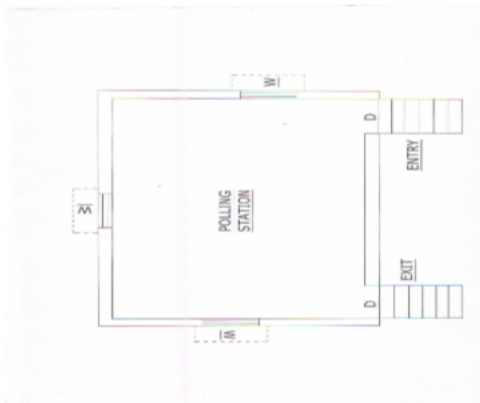

নির্বাচক নিবন্ধন আধিকারিকের স্বাক্ষর

Nazri Naksha

Google Map View

Polling Station Building Front View

Polling Station Front View

Cad View

Key MAP View

1 নাম : সাহেব ঘোষ পিতার নাম: নিধু ঘোষ বাড়ির নং : n0089 বয়স : 34 লিঙ্গ : পুরুষ	TCK1370329 ফটো উপলব্ধ	2 নাম : হারাধন ঘোষ পিতার নাম: পঙ্কজ ঘোষ বাড়ির নং : n0090 বয়স : 62 লিঙ্গ : পুরুষ	WB/40/280/543354 ফটো উপলব্ধ	3 নাম : অতান ঘোষ স্বামীর নাম: হারাধন ঘোষ বাড়ির নং : n0090 বয়স : 55 লিঙ্গ : মহিলা	WB/40/280/543346 ফটো উপলব্ধ
4 নাম : রাজকুমার ঘোষ পিতার নাম: সাগর ঘোষ বাড়ির নং : n0091 বয়স : 57 লিঙ্গ : পুরুষ	JNR3257425 ফটো উপলব্ধ	5 নাম : ধানু ঘোষ স্বামীর নাম: রাজকুমার ঘোষ বাড়ির নং : n0091 বয়স : 53 লিঙ্গ : মহিলা	WB/40/280/543196 ফটো উপলব্ধ	6 নাম : বুদ্ধদেব ঘোষ পিতার নাম: কার্তিক ঘোষ বাড়ির নং : n0092 বয়স : 66 লিঙ্গ : পুরুষ	WB/40/280/543313 ফটো উপলব্ধ
7 নাম : পূর্ণিমা ঘোষ স্বামীর নাম: বুদ্ধদেব ঘোষ বাড়ির নং : n0092 বয়স : 55 লিঙ্গ : মহিলা	WB/40/280/543644 ফটো উপলব্ধ	8 নাম : দেবশীষ ঘোষ পিতার নাম: বুদ্ধদেব ঘোষ বাড়ির নং : n0092 বয়স : 34 লিঙ্গ : পুরুষ	TCK1370303 ফটো উপলব্ধ	9 নাম : সুরজ ঘোষ পিতার নাম: শম্ভুনাথ ঘোষ বাড়ির নং : n0093 বয়স : 62 লিঙ্গ : পুরুষ	WB/40/280/543503 ফটো উপলব্ধ
10 নাম : শিখা ঘোষ স্বামীর নাম: সুরজ ঘোষ বাড়ির নং : n0093 বয়স : 58 লিঙ্গ : মহিলা	WB/40/280/543269 ফটো উপলব্ধ	11 নাম : চন্দনা ঘোষ স্বামীর নাম: মিলন ঘোষ বাড়ির নং : n0120 বয়স : 51 লিঙ্গ : মহিলা	WB/40/280/543148 ফটো উপলব্ধ	12 নাম : রাইবালা ঘোষ স্বামীর নাম: রবীন্দ্রনাথ ঘোষ বাড়ির নং : n0128 বয়স : 66 লিঙ্গ : মহিলা	WB/40/280/543460 ফটো উপলব্ধ
13 নাম : মনোরঞ্জন ঘোষ পিতার নাম: রবীন্দ্রনাথ ঘোষ বাড়ির নং : n0128 বয়স : 35 লিঙ্গ : পুরুষ	TCK1370352 ফটো উপলব্ধ	14 নাম : মিলন ঘোষ পিতার নাম: শিবপদ ঘোষ বাড়ির নং : n0120 বয়স : 56 লিঙ্গ : পুরুষ	WB/40/280/543174 ফটো উপলব্ধ	15 নাম : অনুপা ঘোষ স্বামীর নাম: ধানু ঘোষ বাড়ির নং : n0101 বয়স : 43 লিঙ্গ : মহিলা	JNR2992733 ফটো উপলব্ধ
16 নাম : স্বরাজ ঘোষ পিতার নাম: সুভাস ঘোষ বাড়ির নং : n0100 বয়স : 48 লিঙ্গ : পুরুষ	JNR1895630 ফটো উপলব্ধ	17 নাম : বাবলু ঘোষ পিতার নাম: সুকুমার ঘোষ বাড়ির নং : n0099 বয়স : 42 লিঙ্গ : পুরুষ	JNR2535441 ফটো উপলব্ধ	18 নাম : ছায়া ঘোষ স্বামীর নাম: সুকুমার ঘোষ বাড়ির নং : n0099 বয়স : 62 লিঙ্গ : মহিলা	TCK2799690 ফটো উপলব্ধ
19 নাম : তাপসী ঘোষ স্বামীর নাম: মৃত্যুঞ্জয় ঘোষ বাড়ির নং : n0098 বয়স : 34 লিঙ্গ : মহিলা	TCK1753193 ফটো উপলব্ধ	20 নাম : মৃত্যুঞ্জয় ঘোষ পিতার নাম: কাশীনাথ ঘোষ বাড়ির নং : n0098 বয়স : 44 লিঙ্গ : পুরুষ	JNR2533164 ফটো উপলব্ধ	21 নাম : কবিতা মন্ডল পিতার নাম: কেশব মন্ডল বাড়ির নং : এন0126 বয়স : 25 লিঙ্গ : মহিলা	TCK2448017 ফটো উপলব্ধ
22 নাম : নিতাই ঘোষ পিতার নাম: বৃন্দাবন ঘোষ বাড়ির নং : 02 বয়স : 37 লিঙ্গ : পুরুষ	JNR2993145 ফটো উপলব্ধ	23 নাম : মেনকা ঘোষ স্বামীর নাম: বৃন্দাবন ঘোষ বাড়ির নং : n0097 বয়স : 63 লিঙ্গ : মহিলা	TCK2772358 ফটো উপলব্ধ	24 নাম : গৌরাঙ্গ ঘোষ পিতার নাম: কাশীনাথ ঘোষ বাড়ির নং : n0097 বয়স : 40 লিঙ্গ : পুরুষ	JNR2993129 ফটো উপলব্ধ
25 নাম : প্রতিমা ঘোষ স্বামীর নাম: কাশীনাথ ঘোষ বাড়ির নং : n0097 বয়স : 69 লিঙ্গ : মহিলা	JNR2993111 ফটো উপলব্ধ	26 নাম : জীবন মন্ডল পিতার নাম: চাঁদকুমার মন্ডল বাড়ির নং : n0096 বয়স : 49 লিঙ্গ : পুরুষ	JNR1895796 ফটো উপলব্ধ	27 নাম : দুদুরানী ঘোষ স্বামীর নাম: তপন ঘোষ বাড়ির নং : n0095 বয়স : 48 লিঙ্গ : মহিলা	WB/40/280/543397 ফটো উপলব্ধ
28 নাম : তপন ঘোষ পিতার নাম: দিবাকর ঘোষ বাড়ির নং : n0095 বয়স : 53 লিঙ্গ : পুরুষ	JNR2993228 ফটো উপলব্ধ	29 নাম : মিঠুন ঘোষ পিতার নাম: কিরীটি ঘোষ বাড়ির নং : n0094 বয়স : 33 লিঙ্গ : পুরুষ	TCK1438712 ফটো উপলব্ধ	30 নাম : তাপস ঘোষ পিতার নাম: হারাধন ঘোষ বাড়ির নং : n0094 বয়স : 34 লিঙ্গ : পুরুষ	TCK1370121 ফটো উপলব্ধ