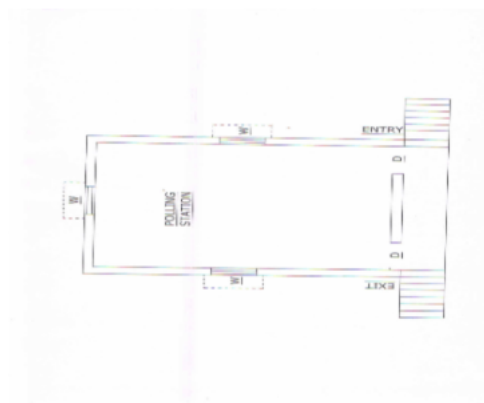

নির্বাচক নিবন্ধন আধিকারিকের স্বাক্ষর

Nazri Naksha

Google Map View

Polling Station Building Front View

Polling Station Front View

Cad View

Key MAP View

1	TCK1837202	নাম : তনয় কুমার ঘোষ পিতার নাম: বিরাজ ঘোষ বাড়ির নং : n0017 বয়স : 31 লিঙ্গ : পুরুষ	ফটো উপলব্ধ	2	TCK2100493	নাম : মুনমুন ঘোষ স্বামীর নাম: সমীর ঘোষ বাড়ির নং : n0006 বয়স : 31 লিঙ্গ : মহিলা	ফটো উপলব্ধ	3	TCK1837194	নাম : রতন ঘোষ পিতার নাম: ভরত ঘোষ বাড়ির নং : n0020 বয়স : 29 লিঙ্গ : পুরুষ	ফটো উপলব্ধ
4	WB/40/280/540480	নাম : সুশান্ত ঘোষ পিতার নাম: সাগরপদ ঘোষ বাড়ির নং : n0001 বয়স : 62 লিঙ্গ : পুরুষ	ফটো উপলব্ধ	5	WB/40/280/540213	নাম : মিঠুরানী ঘোষ স্বামীর নাম: সুশান্ত ঘোষ বাড়ির নং : n0001 বয়স : 55 লিঙ্গ : মহিলা	ফটো উপলব্ধ	6	TCK1566736	নাম : অনিমা ঘোষ স্বামীর নাম: প্রশান্ত ঘোষ বাড়ির নং : n0016 বয়স : 35 লিঙ্গ : মহিলা	ফটো উপলব্ধ
7	TCK1369966	নাম : সুশান্ত ঘোষ পিতার নাম: সুনীল ঘোষ বাড়ির নং : n0016 বয়স : 36 লিঙ্গ : পুরুষ	ফটো উপলব্ধ	8	JNR3257946	নাম : বিভা ঘোষ স্বামীর নাম: নিমাই ঘোষ বাড়ির নং : n0017 বয়স : 82 লিঙ্গ : মহিলা	ফটো উপলব্ধ	9	JNR1895754	নাম : বিরাজ ঘোষ পিতার নাম: নিমাই ঘোষ বাড়ির নং : n0017 বয়স : 50 লিঙ্গ : পুরুষ	ফটো উপলব্ধ
10	JNR3257953	নাম : কুমকুম ঘোষ স্বামীর নাম: বিরাজ ঘোষ বাড়ির নং : n0017 বয়স : 42 লিঙ্গ : মহিলা	ফটো উপলব্ধ	11	TCK2836344	নাম : টুনু ঘোষ স্বামীর নাম: বিপদভারন ঘোষ বাড়ির নং : n0018 বয়স : 52 লিঙ্গ : মহিলা	ফটো উপলব্ধ	12	TCK1566744	নাম : বাপ্পা ঘোষ পিতার নাম: ভরত ঘোষ বাড়ির নং : n0020 বয়স : 32 লিঙ্গ : পুরুষ	ফটো উপলব্ধ
13	TCK2043024	নাম : সমীর ঘোষ পিতার নাম: বিপদভারন ঘোষ বাড়ির নং : n0006 বয়স : 48 লিঙ্গ : পুরুষ	ফটো উপলব্ধ	14	TCK2082659	নাম : শ্রীমন্ত ঘোষ পিতার নাম: কৃষ্ণ চন্দ্র ঘোষ বাড়ির নং : n0110 বয়স : 26 লিঙ্গ : পুরুষ	ফটো উপলব্ধ	15	TCK2082667	নাম : বিপ্লব ঘোষ পিতার নাম: শ্যামল ঘোষ বাড়ির নং : n0111 বয়স : 26 লিঙ্গ : পুরুষ	ফটো উপলব্ধ
16	TCK2082675	নাম : টোটন ঘোষ পিতার নাম: শ্রীজিত ঘোষ বাড়ির নং : n0112 বয়স : 28 লিঙ্গ : পুরুষ	ফটো উপলব্ধ	17	TCK2082691	নাম : মানবী ঘোষ স্বামীর নাম: প্রদীপ ঘোষ বাড়ির নং : n0023 বয়স : 31 লিঙ্গ : মহিলা	ফটো উপলব্ধ	18	TCK1566793	নাম : বিমলা ঘোষ পিতার নাম: কৃষ্ণ ঘোষ বাড়ির নং : n0022 বয়স : 31 লিঙ্গ : মহিলা	ফটো উপলব্ধ
19	WB/40/280/540478	নাম : নেপুর ঘোষ পিতার নাম: মহাদেব ঘোষ বাড়ির নং : n0022 বয়স : 55 লিঙ্গ : পুরুষ	ফটো উপলব্ধ	20	WB/40/280/540284	নাম : বেদানা ঘোষ স্বামীর নাম: নেপুর ঘোষ বাড়ির নং : n0022 বয়স : 52 লিঙ্গ : মহিলা	ফটো উপলব্ধ	21	WB/40/280/540454	নাম : রাধারানী ঘোষ স্বামীর নাম: লক্ষীকান্ত ঘোষ বাড়ির নং : n0023 বয়স : 77 লিঙ্গ : মহিলা	ফটো উপলব্ধ
22	WB/40/280/540468	নাম : সুশান্ত ঘোষ পিতার নাম: লক্ষীকান্ত ঘোষ বাড়ির নং : n0023 বয়স : 67 লিঙ্গ : পুরুষ	ফটো উপলব্ধ	23	JNR2609261	নাম : প্রদীপ ঘোষ পিতার নাম: সুশান্ত ঘোষ বাড়ির নং : n0023 বয়স : 42 লিঙ্গ : পুরুষ	ফটো উপলব্ধ	24	WB/40/280/540550	নাম : সনাতন ঘোষ পিতার নাম: লক্ষীকান্ত ঘোষ বাড়ির নং : n0023 বয়স : 59 লিঙ্গ : পুরুষ	ফটো উপলব্ধ
25	TCK1566819	নাম : কার্তিক চন্দ্র ঘোষ পিতার নাম: সনাতন ঘোষ বাড়ির নং : n0023 বয়স : 31 লিঙ্গ : পুরুষ	ফটো উপলব্ধ	26	WB/40/280/540571	নাম : সন্তোষ ঘোষ পিতার নাম: লক্ষীকান্ত ঘোষ বাড়ির নং : n0023 বয়স : 50 লিঙ্গ : পুরুষ	ফটো উপলব্ধ	27	JNR1433846	নাম : উল্লাস ঘোষ স্বামীর নাম: সন্তোষ ঘোষ বাড়ির নং : n0023 বয়স : 45 লিঙ্গ : মহিলা	ফটো উপলব্ধ
28	JNR2532547	নাম : সুতপা ঘোষ স্বামীর নাম: আশীষ ঘোষ বাড়ির নং : n0024 বয়স : 43 লিঙ্গ : মহিলা	ফটো উপলব্ধ	29	WB/40/280/540334	নাম : ভানুরানী ঘোষ স্বামীর নাম: বৃন্দেব ঘোষ বাড়ির নং : n0026 বয়স : 64 লিঙ্গ : মহিলা	ফটো উপলব্ধ	30	JNR2994697	নাম : অরূপ ঘোষ পিতার নাম: বৃন্দেব ঘোষ বাড়ির নং : n0026 বয়স : 42 লিঙ্গ : পুরুষ	ফটো উপলব্ধ