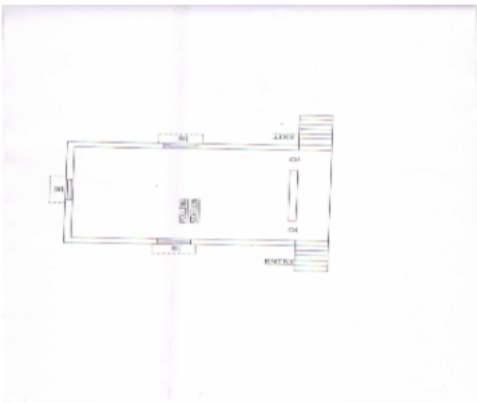

নির্বাচক নিবন্ধন আধিকারিকের স্বাক্ষর

Nazri Naksha

Google Map View

Polling Station Building Front View

Polling Station Front View

Cad View

Key MAP View

1 নাম : মর্জিনা বিবি স্বামীর নাম: জাকির সেখ বাড়ির নং : n0167 বয়স : 47 লিঙ্গ : মহিলা	JNR2994598	ফটো উপলব্ধ	2 নাম : সায়িনা বিবি স্বামীর নাম: হাসেম সেখ বাড়ির নং : n0166 বয়স : 46 লিঙ্গ : মহিলা	JNR2994580	ফটো উপলব্ধ	3 নাম : হাফিজা বিবি স্বামীর নাম: জাফু মল্লিক বাড়ির নং : n0169 বয়স : 43 লিঙ্গ : মহিলা	JNR1894138	ফটো উপলব্ধ
4 নাম : আসমা বিবি স্বামীর নাম: হাইরুল মল্লিক বাড়ির নং : n0162 বয়স : 45 লিঙ্গ : মহিলা	JNR2994341	ফটো উপলব্ধ	5 নাম : নোনাহার বিবি স্বামীর নাম: শুকুর আলি সেখ বাড়ির নং : n0173 বয়স : 41 লিঙ্গ : মহিলা	JNR1435577	ফটো উপলব্ধ	6 নাম : পিন্টু শেখ পিতার নাম: বজলু শেখ বাড়ির নং : n0247 বয়স : 27 লিঙ্গ : পুরুষ	TCK2097251	ফটো উপলব্ধ
7 নাম : টগর সেখ পিতার নাম: হাসেম সেখ বাড়ির নং : n0166 বয়স : 28 লিঙ্গ : পুরুষ	TCK2000289	ফটো উপলব্ধ	8 নাম : আসরুপি খাতুন পিতার নাম: আশরাফ শেখ বাড়ির নং : n0245 বয়স : 26 লিঙ্গ : মহিলা	TCK2096923	ফটো উপলব্ধ	9 নাম : আসরাফুল সেখ স্বামীর নাম: আসরাপ সেখ বাড়ির নং : n0082 বয়স : 52 লিঙ্গ : মহিলা	WB/40/280/540368	ফটো উপলব্ধ
10 নাম : আসরাফ শেখ পিতার নাম: নাবীবুল শেখ বাড়ির নং : n0082 বয়স : 57 লিঙ্গ : পুরুষ	TCK2537835	ফটো উপলব্ধ	11 নাম : মোনজ কুন্ডু পিতার নাম: বুদ্ধিমান কুন্ডু বাড়ির নং : n0239 বয়স : 33 লিঙ্গ : পুরুষ	TCK1683325	ফটো উপলব্ধ	12 নাম : সীমা কুন্ডু স্বামীর নাম: মনোজ কুন্ডু বাড়ির নং : এন0239 বয়স : 28 লিঙ্গ : মহিলা	TCK2113843	ফটো উপলব্ধ
13 নাম : সাগরি খাতুন স্বামীর নাম: সাহামত মল্লিক বাড়ির নং : 151 বয়স : 29 লিঙ্গ : মহিলা	TCK1834274	ফটো উপলব্ধ	14 নাম : আলিমা খাতুন স্বামীর নাম: লালচাঁদ সেখ বাড়ির নং : এন0196 বয়স : 26 লিঙ্গ : মহিলা	TCK2632214	ফটো উপলব্ধ	15 নাম : লখী খাতুন স্বামীর নাম: মস্তুরা মোল্লা বাড়ির নং : N0234 বয়স : 25 লিঙ্গ : মহিলা	TCK2409027	ফটো উপলব্ধ
16 নাম : রেকসোনা খাতুন স্বামীর নাম: সামাদ সেখ বাড়ির নং : n0221 বয়স : 23 লিঙ্গ : মহিলা	TCK2609717	ফটো উপলব্ধ	17 নাম : হালিমা খাতুন স্বামীর নাম: নসিরুদ্দিন সেখ বাড়ির নং : এন0204 বয়স : 25 লিঙ্গ : মহিলা	TCK2527281	ফটো উপলব্ধ	18 নাম : সামাদ সেখ পিতার নাম: মাল্লান সেখ বাড়ির নং : n0221 বয়স : 25 লিঙ্গ : পুরুষ	TCK2526804	ফটো উপলব্ধ
19 নাম : দেলবার আলী পিতার নাম: আব্দুল সেখ বাড়ির নং : এন0213 বয়স : 23 লিঙ্গ : পুরুষ	TCK2526911	ফটো উপলব্ধ	20 নাম : তাসমিনা বিবি স্বামীর নাম: ওয়াজ সেখ বাড়ির নং : এন0214 বয়স : 25 লিঙ্গ : মহিলা	TCK2527216	ফটো উপলব্ধ	21 নাম : রেজিনা খাতুন বিবি পিতার নাম: আব্দুল সেখ বাড়ির নং : এন0213 বয়স : 29 লিঙ্গ : মহিলা	TCK2527224	ফটো উপলব্ধ
22 নাম : পারভিন খাতুন স্বামীর নাম: হাসমত সেখ বাড়ির নং : এন0214 বয়স : 25 লিঙ্গ : মহিলা	TCK2527232	ফটো উপলব্ধ	23 নাম : সারজিনা বিবি সেখ স্বামীর নাম: আজমত সেখ বাড়ির নং : এন0213 বয়স : 23 লিঙ্গ : মহিলা	TCK2527240	ফটো উপলব্ধ	24 নাম : পূজা দাস স্বামীর নাম: সুকান্ত দাস বাড়ির নং : n0149 বয়স : 28 লিঙ্গ : মহিলা	TCK1850486	ফটো উপলব্ধ
25 নাম : উৎপল ঘোষ পিতার নাম: মোহন চন্দ্র ঘোষ বাড়ির নং : n0128 বয়স : 37 লিঙ্গ : পুরুষ	JNR3309283	ফটো উপলব্ধ	26 নাম : মধুমিতা ঘোষ স্বামীর নাম: নবকুমার ঘোষ বাড়ির নং : n0130 বয়স : 54 লিঙ্গ : মহিলা	WB/40/280/540442	ফটো উপলব্ধ	27 নাম : আকুবালা ঘোষ স্বামীর নাম: গোপাল ঘোষ বাড়ির নং : n0146 বয়স : 72 লিঙ্গ : মহিলা	WB/40/280/540441	ফটো উপলব্ধ
28 নাম : প্রিয়ান্বিতা ঘোষ স্বামীর নাম: প্রসাদ ঘোষ বাড়ির নং : n0146 বয়স : 33 লিঙ্গ : মহিলা	TCK1837335	ফটো উপলব্ধ	29 নাম : সুরভী ঘোষ স্বামীর নাম: উৎপল ঘোষ বাড়ির নং : n0128 বয়স : 28 লিঙ্গ : মহিলা	TCK1837327	ফটো উপলব্ধ	30 নাম : হরিপদ ঘোষ পিতার নাম: শান্তি রাম ঘোষ বাড়ির নং : n0129 বয়স : 52 লিঙ্গ : পুরুষ	JNR2529980	ফটো উপলব্ধ