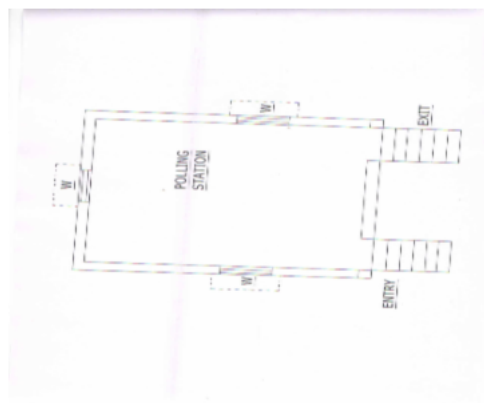

নির্বাচক নিবন্ধন আধিকারিকের স্বাক্ষর

Nazri Naksha

Google Map View

Polling Station Building Front View

Polling Station Front View

Cad View

Key MAP View

1 নাম : জবা গড়াই স্বামীর নাম: যতীন গড়াই বাড়ির নং : n0190 বয়স : 28 লিঙ্গ : মহিলা	TCK2041929 ফটো উপলব্ধ	2 নাম : গোপীনাথ ঘোষ পিতার নাম: প্রবীর ঘোষ বাড়ির নং : এন0143 বয়স : 25 লিঙ্গ : পুরুষ	TCK2168961 ফটো উপলব্ধ	3 নাম : স্বাগত অধিকারী স্বামীর নাম: কিশোর কুমার অধিকারী বাড়ির নং : n0014 বয়স : 23 লিঙ্গ : মহিলা	TCK2609972 ফটো উপলব্ধ
4 নাম : সুদেষ্কা অধিকারী ভট্টাচার্য স্বামীর নাম: তনয় অধিকারী বাড়ির নং : N0133 বয়স : 27 লিঙ্গ : মহিলা	TCK2409837 ফটো উপলব্ধ	5 নাম : হেমন্ত গড়াই পিতার নাম: লব গড়াই বাড়ির নং : N0000 বয়স : 24 লিঙ্গ : পুরুষ	TCK2357291 ফটো উপলব্ধ	6 নাম : অর্জুন গড়াই পিতার নাম: নীলু গড়াই বাড়ির নং : এন0187 বয়স : 23 লিঙ্গ : পুরুষ	TCK2526432 ফটো উপলব্ধ
7 নাম : কর্ন গড়াই পিতার নাম: নীলু গড়াই বাড়ির নং : এন0187 বয়স : 26 লিঙ্গ : পুরুষ	TCK2526440 ফটো উপলব্ধ	8 নাম : প্রিয়ঙ্কা গড়াই পিতার নাম: উৎপল গড়াই বাড়ির নং : n0157 বয়স : 22 লিঙ্গ : মহিলা	TCK2609840 ফটো উপলব্ধ	9 নাম : আকাশ গড়াই পিতার নাম: সঞ্জল গড়াই বাড়ির নং : n0001 বয়স : 23 লিঙ্গ : পুরুষ	TCK2609857 ফটো উপলব্ধ
10 নাম : সচিন গড়াই পিতার নাম: বুদ্ধদেব গড়াই বাড়ির নং : n0058 বয়স : 23 লিঙ্গ : পুরুষ	TCK2610004 ফটো উপলব্ধ	11 নাম : তারক নাথ গড়াই পিতার নাম: সুনীল গড়াই বাড়ির নং : n0045 বয়স : 27 লিঙ্গ : পুরুষ	TCK2610012 ফটো উপলব্ধ	12 নাম : রিঙ্কু গড়াই স্বামীর নাম: প্রকাশ গড়াই বাড়ির নং : এন0010 বয়স : 25 লিঙ্গ : মহিলা	TCK2609980 ফটো উপলব্ধ
13 নাম : পূজা গড়াই স্বামীর নাম: রাহুল গড়াই বাড়ির নং : N0156 বয়স : 28 লিঙ্গ : মহিলা	TCK2100782 ফটো উপলব্ধ	14 নাম : সুখময় গড়াই পিতার নাম: গৌতম গড়াই বাড়ির নং : এন0014 বয়স : 25 লিঙ্গ : পুরুষ	TCK2110112 ফটো উপলব্ধ	15 নাম : সূর্যকান্ত গড়াই পিতার নাম: হারধন গড়াই বাড়ির নং : এন0193 বয়স : 26 লিঙ্গ : পুরুষ	TCK2110153 ফটো উপলব্ধ
16 নাম : পাপিয়া গড়াই স্বামীর নাম: রমেন্দ্র গড়াই বাড়ির নং : n0256 বয়স : 27 লিঙ্গ : মহিলা	TCK2095354 ফটো উপলব্ধ	17 নাম : পলি গড়াই স্বামীর নাম: প্রবীর গড়াই বাড়ির নং : N0194 বয়স : 29 লিঙ্গ : মহিলা	TCK2100758 ফটো উপলব্ধ	18 নাম : মৌসুমী গড়াই স্বামীর নাম: সুবীর গড়াই বাড়ির নং : এন0195 বয়স : 26 লিঙ্গ : মহিলা	TCK2113561 ফটো উপলব্ধ
19 নাম : স্নেহময় গড়াই পিতার নাম: গৌতম গড়াই বাড়ির নং : এন0186 বয়স : 25 লিঙ্গ : পুরুষ	TCK2110120 ফটো উপলব্ধ	20 নাম : ইতি গড়াই স্বামীর নাম: চাঁদ বিনোদ গড়াই বাড়ির নং : এন0193 বয়স : 27 লিঙ্গ : মহিলা	TCK2113538 ফটো উপলব্ধ	21 নাম : সৌরভ গড়াই পিতার নাম: বুদ্ধদেব গড়াই বাড়ির নং : N0156 বয়স : 26 লিঙ্গ : পুরুষ	TCK2058600 ফটো উপলব্ধ
Q 22 নাম : লক্ষী গড়াই পিতার নাম: লক্ষী গড়াই বাড়ির নং : এন0160 বয়স : 25 লিঙ্গ : পুরুষ	TCK2113439 ফটো উপলব্ধ	23 নাম : সুব্রত গরাই পিতার নাম: অশোক কুমার গরাই বাড়ির নং : এন0185 বয়স : 25 লিঙ্গ : পুরুষ	TCK2526234 ফটো উপলব্ধ	24 নাম : সুকান্ত ঘোষ পিতার নাম: রামপ্রসাদ ঘোষ বাড়ির নং : N0148 বয়স : 27 লিঙ্গ : পুরুষ	TCK2058592 ফটো উপলব্ধ
25 নাম : কার্তিক ঘোষ পিতার নাম: শিশির ঘোষ বাড়ির নং : n0154 বয়স : 26 লিঙ্গ : পুরুষ	TCK2058691 ফটো উপলব্ধ	26 নাম : দীপক ঘোষ পিতার নাম: তাপস ঘোষ বাড়ির নং : এন0144 বয়স : 26 লিঙ্গ : পুরুষ	TCK2113454 ফটো উপলব্ধ	27 নাম : সন্ধ্যা পড়েল স্বামীর নাম: ভরত পড়েল বাড়ির নং : n0103 বয়স : 73 লিঙ্গ : মহিলা	TCK2203719 ফটো উপলব্ধ
28 নাম : উত্তম ঘোষ পিতার নাম: নারায়ণ ঘোষ বাড়ির নং : n0008 বয়স : 58 লিঙ্গ : পুরুষ	TCK2204188 ফটো উপলব্ধ	29 নাম : শিখা ঘোষ স্বামীর নাম: উত্তম ঘোষ বাড়ির নং : n0008 বয়স : 52 লিঙ্গ : মহিলা	JNR0932111 ফটো উপলব্ধ	30 নাম : বিপুল ঘোষ পিতার নাম: নারায়ণ ঘোষ বাড়ির নং : n0009 বয়স : 50 লিঙ্গ : পুরুষ	JNR0932186 ফটো উপলব্ধ