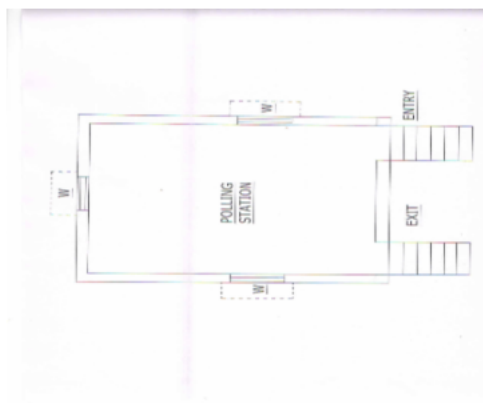

নির্বাচক নিবন্ধন আধিকারিকের স্বাক্ষর

Nazri Naksha

Google Map View

Polling Station Building Front View

Polling Station Front View

Cad View

Key MAP View

1 নাম : সুপ্রিয়া দে স্বামীর নাম : সঞ্জয় দে বাড়ির নং : n0042 বয়স : 48 লিঙ্গ : মহিলা	TCK2204600 ফটো উপলব্ধ	2 নাম : সৌভিক দে পিতার নাম : পার্থ দে বাড়ির নং : n0042 বয়স : 28 লিঙ্গ : পুরুষ	TCK1837863 ফটো উপলব্ধ	3 নাম : সৌমিক দে পিতার নাম : স্বপন দে বাড়ির নং : n0042 বয়স : 28 লিঙ্গ : পুরুষ	TCK1837897 ফটো উপলব্ধ
4 নাম : সঞ্জয় দে পিতার নাম : আনন্দমোহন দে বাড়ির নং : n0042 বয়স : 57 লিঙ্গ : পুরুষ	TCK2602993 ফটো উপলব্ধ	5 নাম : তনুশ্রী দে স্বামীর নাম : সৌমিক দে বাড়ির নং : N0042 বয়স : 24 লিঙ্গ : মহিলা	TCK2410694 ফটো উপলব্ধ	6 নাম : স্নিগ্ধা দে স্বামীর নাম : স্বপন দে বাড়ির নং : n0042 বয়স : 43 লিঙ্গ : মহিলা	JNR3006962 ফটো উপলব্ধ
7 নাম : পার্থ সখা দে পিতার নাম : আনন্দ কুমার দে বাড়ির নং : n0042 বয়স : 61 লিঙ্গ : পুরুষ	TCK2602951 ফটো উপলব্ধ	8 নাম : স্বপনকুমার দে পিতার নাম : আনন্দমোহন দে বাড়ির নং : n0042 বয়স : 52 লিঙ্গ : পুরুষ	TCK2602985 ফটো উপলব্ধ	9 নাম : তন্দ্রা দে স্বামীর নাম : পার্থ সখা দে বাড়ির নং : n0042 বয়স : 53 লিঙ্গ : মহিলা	JNR3001161 ফটো উপলব্ধ
10 নাম : সৌরিন দে পিতার নাম : স্বপন দে বাড়ির নং : এন0042 বয়স : 20 লিঙ্গ : পুরুষ	TCK2728509 ফটো উপলব্ধ	11 নাম : কৃষ্ণ বিজয় কোনার পিতার নাম : অমলেন্দু কোয়ার বাড়ির নং : n0004 বয়স : 50 লিঙ্গ : পুরুষ	TCK2204980 ফটো উপলব্ধ	12 নাম : মৌসুমি কোয়ার স্বামীর নাম : কৃষ্ণবিজয় কোয়ার বাড়ির নং : n0004 বয়স : 39 লিঙ্গ : মহিলা	JNR3006939 ফটো উপলব্ধ
13 নাম : রিমি কোনার পিতার নাম : কৃষ্ণ বিজয় কোনার বাড়ির নং : এন004 বয়স : 20 লিঙ্গ : মহিলা	TCK2746410 ফটো উপলব্ধ	14 নাম : সংযুক্তা কোনার স্বামীর নাম : স্বরাজ পাড়া বাড়ির নং : n0208 বয়স : 33 লিঙ্গ : মহিলা	TCK1348333 ফটো উপলব্ধ	15 নাম : পদ্মাবতী কোনার স্বামীর নাম : অজিত কোনার বাড়ির নং : n0006 বয়স : 73 লিঙ্গ : মহিলা	WB/40/280/555153 ফটো উপলব্ধ
16 নাম : রাঘবচন্দ্র কোয়ার পিতার নাম : শিবশঙ্কর কোয়ার বাড়ির নং : n0005 বয়স : 65 লিঙ্গ : পুরুষ	JNR1576016 ফটো উপলব্ধ	17 নাম : সৌমেন কোনার পিতার নাম : দেব প্রসাদ কোয়ার বাড়ির নং : n0001 বয়স : 48 লিঙ্গ : পুরুষ	TCK1439645 ফটো উপলব্ধ	18 নাম : রীনারানী কোয়ার স্বামীর নাম : রাঘবচন্দ্র কোয়ার বাড়ির নং : n0005 বয়স : 55 লিঙ্গ : মহিলা	TCK2204725 ফটো উপলব্ধ
19 নাম : মীরারানী কোয়ার স্বামীর নাম : দেবপ্রসাদ কোয়ার বাড়ির নং : n0001 বয়স : 62 লিঙ্গ : মহিলা	JNR1576180 ফটো উপলব্ধ	20 নাম : সব্যসাচী কোয়ার পিতার নাম : দেবপ্রসাদ কোয়ার বাড়ির নং : n0001 বয়স : 46 লিঙ্গ : পুরুষ	JNR3260189 ফটো উপলব্ধ	21 নাম : সান্ত্বনা কোয়ার স্বামীর নাম : ব্রজগোপাল কোয়ার বাড়ির নং : n0002 বয়স : 48 লিঙ্গ : মহিলা	JNR3260171 ফটো উপলব্ধ
22 নাম : সুকান্ত কোয়ার পিতার নাম : দুলালচন্দ্র কোয়ার বাড়ির নং : n0002 বয়স : 46 লিঙ্গ : পুরুষ	JNR1576131 ফটো উপলব্ধ	23 নাম : বুল্টি(সের) কোয়ার স্বামীর নাম : সুকান্ত কোয়ার বাড়ির নং : n0002 বয়স : 32 লিঙ্গ : মহিলা	TCK1674860 ফটো উপলব্ধ	24 নাম : সুনীতি কোয়ার স্বামীর নাম : নিহাররঞ্জন কোয়ার বাড়ির নং : n0003 বয়স : 77 লিঙ্গ : মহিলা	WB/40/280/555346 ফটো উপলব্ধ
25 নাম : চন্দ্রনাথ কোয়ার পিতার নাম : নিহাররঞ্জন কোয়ার বাড়ির নং : n0003 বয়স : 56 লিঙ্গ : পুরুষ	WB/40/280/555246 ফটো উপলব্ধ	26 নাম : আভারানী কোয়ার মায়ের নাম : সত্যবতী কোয়ার বাড়ির নং : n0005 বয়স : 62 লিঙ্গ : মহিলা	TCK1372184 ফটো উপলব্ধ	27 নাম : সরস্বতী প্রধান (কোয়ার) স্বামীর নাম : প্রভাত রঞ্জন কোয়ার বাড়ির নং : n0003 বয়স : 45 লিঙ্গ : মহিলা	JZJ2331957 ফটো উপলব্ধ
28 নাম : প্রভাতরঞ্জন কোয়ার পিতার নাম : নিহাররঞ্জন কোয়ার বাড়ির নং : n0003 বয়স : 49 লিঙ্গ : পুরুষ	JNR3260148 ফটো উপলব্ধ	29 নাম : রীনা কোয়ার স্বামীর নাম : চন্দ্রনাথ কোয়ার বাড়ির নং : n0003 বয়স : 45 লিঙ্গ : মহিলা	JNR1871698 ফটো উপলব্ধ	30 নাম : ব্রজগোপাল কোয়ার পিতার নাম : দুলালচন্দ্র কোয়ার বাড়ির নং : n0002 বয়স : 52 লিঙ্গ : পুরুষ	WB/40/280/555045 ফটো উপলব্ধ