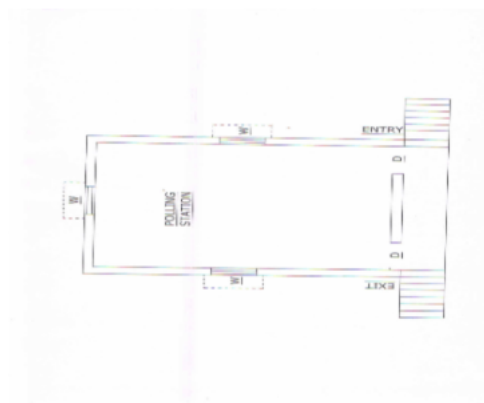

নির্বাচক নিবন্ধন আধিকারিকের স্বাক্ষর

Nazri Naksha

Google Map View

Polling Station Building Front View

Polling Station Front View

Cad View

Key MAP View

1 নাম : বিউটি ঘোষ স্বামীর নাম: প্রণব কুমার ঘোষ বাড়ির নং : N0003 বয়স : 30 লিঙ্গ : মহিলা	TCK2001808	ফটো উপলব্ধ	2 নাম : চিরঞ্জিত ঘোষ পিতার নাম: কিশোর কুমার ঘোষ বাড়ির নং : n0007 বয়স : 28 লিঙ্গ : পুরুষ	TCK1838580	ফটো উপলব্ধ	3 নাম : মাম্পি রায় স্বামীর নাম: নয়ন কুমার রায় বাড়ির নং : n0031 বয়স : 33 লিঙ্গ : মহিলা	TCK1373729	ফটো উপলব্ধ
4 নাম : সুব্রত ঘোষ পিতার নাম: অসীম কুমার ঘোষ বাড়ির নং : n0010 বয়স : 34 লিঙ্গ : পুরুষ	TCK1373471	ফটো উপলব্ধ	5 নাম : মানস ঘোষ পিতার নাম: জহরলাল ঘোষ বাড়ির নং : n0003 বয়স : 41 লিঙ্গ : পুরুষ	JNR2610533	ফটো উপলব্ধ	6 নাম : মানিক কুমার ঘোষ পিতার নাম: উদয় চাঁদ ঘোষ বাড়ির নং : n0011 বয়স : 43 লিঙ্গ : পুরুষ	TCK1373489	ফটো উপলব্ধ
7 নাম : জ্যোৎস্না ঘোষ স্বামীর নাম: জহরলাল ঘোষ বাড়ির নং : n0001 বয়স : 57 লিঙ্গ : মহিলা	WB/40/280/564432	ফটো উপলব্ধ	8 নাম : মলয় ঘোষ পিতার নাম: গোলকবিহারী ঘোষ বাড়ির নং : 002 বয়স : 56 লিঙ্গ : পুরুষ	JNR3262649	ফটো উপলব্ধ	9 নাম : মানবী বিশ্বাস (ঘোষ) স্বামীর নাম: মলয় ঘোষ বাড়ির নং : 002 বয়স : 51 লিঙ্গ : মহিলা	JNR0949941	ফটো উপলব্ধ
10 নাম : বিপ্লব কুমার ঘোষ পিতার নাম: নির্মাল কুমার ঘোষ বাড়ির নং : n0002 বয়স : 46 লিঙ্গ : পুরুষ	JNR1577410	ফটো উপলব্ধ	11 নাম : পাঁচকড়ি ঘোষ পিতার নাম: কিরীটি ঘোষ বাড়ির নং : n0003 বয়স : 68 লিঙ্গ : পুরুষ	TCK2767614	ফটো উপলব্ধ	12 নাম : উৎপল ঘোষ পিতার নাম: পাঁচকড়ি ঘোষ বাড়ির নং : n0003 বয়স : 44 লিঙ্গ : পুরুষ	JNR1868850	ফটো উপলব্ধ
13 নাম : প্রনব কুমার ঘোষ পিতার নাম: পাঁচকড়ি ঘোষ বাড়ির নং : n0003 বয়স : 39 লিঙ্গ : পুরুষ	JNR3098738	ফটো উপলব্ধ	14 নাম : অরবিন্দ ঘোষ পিতার নাম: কিরীটি ঘোষ বাড়ির নং : n0003 বয়স : 66 লিঙ্গ : পুরুষ	WB/40/280/564218	ফটো উপলব্ধ	15 নাম : সন্ধ্যা ঘোষ স্বামীর নাম: অরবিন্দ ঘোষ বাড়ির নং : n0003 বয়স : 57 লিঙ্গ : মহিলা	WB/40/280/564523	ফটো উপলব্ধ
16 নাম : সুদীপ ঘোষ পিতার নাম: অরবিন্দ ঘোষ বাড়ির নং : n0003 বয়স : 32 লিঙ্গ : পুরুষ	TCK1569524	ফটো উপলব্ধ	17 নাম : মিহির ঘোষ পিতার নাম: কিরীটি ঘোষ বাড়ির নং : n0003 বয়স : 62 লিঙ্গ : পুরুষ	WB/40/280/564143	ফটো উপলব্ধ	18 নাম : সুজাতা ঘোষ স্বামীর নাম: মিহির ঘোষ বাড়ির নং : n0003 বয়স : 55 লিঙ্গ : মহিলা	WB/40/280/564522	ফটো উপলব্ধ
19 নাম : সন্দীপ ঘোষ পিতার নাম: মিহির ঘোষ বাড়ির নং : n0003 বয়স : 31 লিঙ্গ : পুরুষ	TCK1569474	ফটো উপলব্ধ	20 নাম : মানবেন্দ্র ঘোষ পিতার নাম: কিরীটি ঘোষ বাড়ির নং : n0003 বয়স : 54 লিঙ্গ : পুরুষ	WB/40/280/564343	ফটো উপলব্ধ	21 নাম : জহরলাল ঘোষ পিতার নাম: গোলকবিহারী ঘোষ বাড়ির নং : n0003 বয়স : 62 লিঙ্গ : পুরুষ	WB/40/280/564511	ফটো উপলব্ধ
22 নাম : সীমা ঘোষ স্বামীর নাম: মানস ঘোষ বাড়ির নং : n0003 বয়স : 32 লিঙ্গ : মহিলা	TCK1676139	ফটো উপলব্ধ	23 নাম : নমিতা ঘোষ স্বামীর নাম: পাঁচকড়ি ঘোষ বাড়ির নং : n0003 বয়স : 59 লিঙ্গ : মহিলা	TCK2767622	ফটো উপলব্ধ	24 নাম : তাপস ঘোষ পিতার নাম: জহর লাল ঘোষ বাড়ির নং : n0003 বয়স : 44 লিঙ্গ : পুরুষ	TCK1113521	ফটো উপলব্ধ
25 নাম : মঞ্জুশ্রী (মন্ডল) ঘোষ স্বামীর নাম: তাপস ঘোষ বাড়ির নং : n0003 বয়স : 30 লিঙ্গ : মহিলা	TCK1676147	ফটো উপলব্ধ	26 নাম : তপন ঘোষ পিতার নাম: পশুপতি ঘোষ বাড়ির নং : n0004 বয়স : 71 লিঙ্গ : পুরুষ	WB/40/280/564137	ফটো উপলব্ধ	27 নাম : সন্ধ্যা ঘোষ স্বামীর নাম: তপন ঘোষ বাড়ির নং : n0004 বয়স : 56 লিঙ্গ : মহিলা	WB/40/280/564103	ফটো উপলব্ধ
28 নাম : লালটু ঘোষ পিতার নাম: তপন ঘোষ বাড়ির নং : n0004 বয়স : 43 লিঙ্গ : পুরুষ	JNR3009321	ফটো উপলব্ধ	29 নাম : জাহ্নবি ঘোষ স্বামীর নাম: দীলিপ ঘোষ বাড়ির নং : n0005 বয়স : 65 লিঙ্গ : মহিলা	WB/40/280/564507	ফটো উপলব্ধ	30 নাম : লক্ষ্মন ঘোষ পিতার নাম: দীলিপ ঘোষ বাড়ির নং : n0005 বয়স : 49 লিঙ্গ : পুরুষ	WB/40/280/564489	ফটো উপলব্ধ