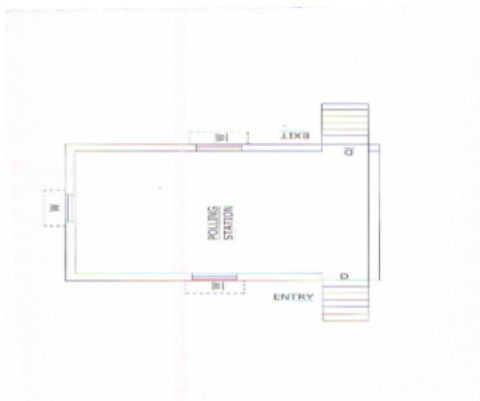

নির্বাচক নিবন্ধন আধিকারিকের স্বাক্ষর

Nazri Naksha

Google Map View

Polling Station Building Front View

Polling Station Front View

Cad View

Key MAP View

1 নাম : কুন্তল রায় পিতার নাম: সুজিত রায় বাড়ির নং : n0006 বয়স : 29 লিঙ্গ : পুরুষ	TCK1754969 ফটো উপলব্ধ	2 নাম : সুজিত রায় পিতার নাম: ধনঞ্জয় রায় বাড়ির নং : n0006 বয়স : 55 লিঙ্গ : পুরুষ	TCK2603462 ফটো উপলব্ধ	3 নাম : তাপসী রানি রায় স্বামীর নাম: সুজিত রায় বাড়ির নং : n0006 বয়স : 55 লিঙ্গ : মহিলা	TCK2771590 ফটো উপলব্ধ
4 নাম : সঞ্জিত কুমার রায় পিতার নাম: ধনঞ্জয় রায় বাড়ির নং : n0006 বয়স : 72 লিঙ্গ : পুরুষ	TCK2771582 ফটো উপলব্ধ	5 নাম : চঞ্চল রায় পিতার নাম: সুজিত রায় বাড়ির নং : n0006 বয়স : 28 লিঙ্গ : পুরুষ	TCK1838853 ফটো উপলব্ধ	6 নাম : মৃদুলা রায় স্বামীর নাম: সুজিত রায় বাড়ির নং : n0006 বয়স : 57 লিঙ্গ : মহিলা	TCK2206811 ফটো উপলব্ধ
7 নাম : পলাশ রায় পিতার নাম: সুনীল রায় বাড়ির নং : এন0006 বয়স : 43 লিঙ্গ : পুরুষ	JNR1868926 ফটো উপলব্ধ	8 নাম : সুনীল রায় পিতার নাম: ধনঞ্জয় রায় বাড়ির নং : এন0006 বয়স : 74 লিঙ্গ : পুরুষ	JNR3010543 ফটো উপলব্ধ	9 নাম : প্রভাত কুমার রায় পিতার নাম: সুনীল রায় বাড়ির নং : এন0006 বয়স : 39 লিঙ্গ : পুরুষ	JNR3011723 ফটো উপলব্ধ
10 নাম : লতিকা রায় স্বামীর নাম: সুনীল রায় বাড়ির নং : এন0006 বয়স : 67 লিঙ্গ : মহিলা	TCK2525079 ফটো উপলব্ধ	11 নাম : চুম্বী রায় স্বামীর নাম: চঞ্চল রায় বাড়ির নং : n0006 বয়স : 22 লিঙ্গ : মহিলা	TLK2403327 ফটো উপলব্ধ	12 নাম : মৃদুলা কোঁয়ার স্বামীর নাম: উত্তম কোঁয়ার বাড়ির নং : n0020 বয়স : 55 লিঙ্গ : মহিলা	TCK2206860 ফটো উপলব্ধ
13 নাম : বিশবজিত কোঁয়ার পিতার নাম: পঞ্চানন কোঁয়ার বাড়ির নং : n0023 বয়স : 58 লিঙ্গ : পুরুষ	TCK2206613 ফটো উপলব্ধ	14 নাম : গৌতম কোঁয়ার পিতার নাম: কার্তিক কোঁয়ার বাড়ির নং : n0020 বয়স : 58 লিঙ্গ : পুরুষ	TCK2206886 ফটো উপলব্ধ	15 নাম : ডলি ঘোষাল স্বামীর নাম: দেবপ্রসাদ ঘোষাল বাড়ির নং : n0021 বয়স : 40 লিঙ্গ : মহিলা	JNR3010295 ফটো উপলব্ধ
16 নাম : কাকলী কোঁয়ার স্বামীর নাম: গৌতম কোঁয়ার বাড়ির নং : n0020 বয়স : 47 লিঙ্গ : মহিলা	JNR2553246 ফটো উপলব্ধ	17 নাম : আরতি কোঁয়ার স্বামীর নাম: তপন কোঁয়ার বাড়ির নং : n0022 বয়স : 60 লিঙ্গ : মহিলা	TCK2206407 ফটো উপলব্ধ	18 নাম : উত্তম কোঁয়ার পিতার নাম: কার্তিক কোঁয়ার বাড়ির নং : n0020 বয়স : 62 লিঙ্গ : পুরুষ	JNR1577717 ফটো উপলব্ধ
19 নাম : লালী রায় কোঁয়ার স্বামীর নাম: সজল কোঁয়ার বাড়ির নং : n0022 বয়স : 27 লিঙ্গ : মহিলা	TCK1838978 ফটো উপলব্ধ	20 নাম : রুমা কোঁয়ার স্বামীর নাম: অভিজিৎ কোঁয়ার বাড়ির নং : n0103 বয়স : 35 লিঙ্গ : মহিলা	TCK1374487 ফটো উপলব্ধ	21 নাম : চৈতালী হাজরা কোঁয়ার স্বামীর নাম: আশীষ কোঁয়ার বাড়ির নং : N0021 বয়স : 28 লিঙ্গ : মহিলা	TCK2042182 ফটো উপলব্ধ
22 নাম : মৌসুমি কোঁয়ার স্বামীর নাম: বিশজিৎ কোঁয়ার বাড়ির নং : n0023 বয়স : 45 লিঙ্গ : মহিলা	JNR1871185 ফটো উপলব্ধ	23 নাম : সজল কোঁয়ার পিতার নাম: তপন কোঁয়ার বাড়ির নং : n0022 বয়স : 39 লিঙ্গ : পুরুষ	JNR3352648 ফটো উপলব্ধ	24 নাম : অভিজিৎ কোঁয়ার পিতার নাম: পঞ্চানন কোঁয়ার বাড়ির নং : n0023 বয়স : 51 লিঙ্গ : পুরুষ	JNR1577626 ফটো উপলব্ধ
25 নাম : তপন কোঁয়ার পিতার নাম: অমতলাল কোঁয়ার বাড়ির নং : n0022 বয়স : 68 লিঙ্গ : পুরুষ	WB/40/280/567355 ফটো উপলব্ধ	26 নাম : বাপন কোঁয়ার পিতার নাম: তাপস কোঁয়ার বাড়ির নং : n0021 বয়স : 37 লিঙ্গ : পুরুষ	TCK1118017 ফটো উপলব্ধ	27 নাম : আশীষ কোঁয়ার পিতার নাম: তাপস কোঁয়ার বাড়ির নং : n0021 বয়স : 41 লিঙ্গ : পুরুষ	JNR3263076 ফটো উপলব্ধ
28 নাম : তাপস কোঁয়ার পিতার নাম: রামচন্দ্র কোঁয়ার বাড়ির নং : n0021 বয়স : 63 লিঙ্গ : পুরুষ	WB/40/280/567247 ফটো উপলব্ধ	29 নাম : মাধুরী কোঁয়ার স্বামীর নাম: তাপস কোঁয়ার বাড়ির নং : n0021 বয়স : 54 লিঙ্গ : মহিলা	WB/40/280/567445 ফটো উপলব্ধ	30 নাম : প্রকাশ গন পিতার নাম: ভক্তপদ গন বাড়ির নং : n0304 বয়স : 52 লিঙ্গ : পুরুষ	TCK2030591 ফটো উপলব্ধ