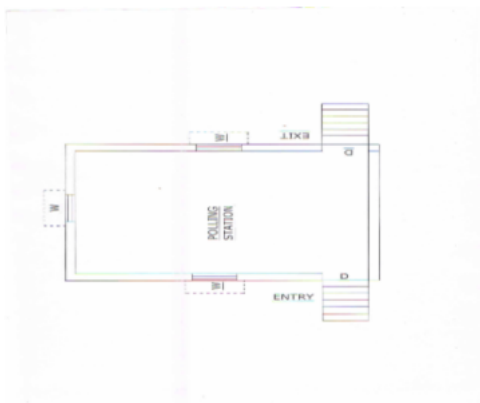

নির্বাচক নিবন্ধন আধিকারিকের স্বাক্ষর

Nazri Naksha

Google Map View

Polling Station Building Front View

Polling Station Front View

Cad View

Key MAP View

1 নাম : দিলীপ অধিকারী পিতার নাম: নবানু অধিকারী বাড়ির নং : n0001 বয়স : 55 লিঙ্গ : পুরুষ	JNR1579010 ফটো উপলব্ধ	2 নাম : বিপ্লব গড়াই পিতার নাম: উদয় চাঁদ গড়াই বাড়ির নং : n0161 বয়স : 36 লিঙ্গ : পুরুষ	TCK1184886 ফটো উপলব্ধ	3 নাম : যুথিকা অধিকারী স্বামীর নাম: দিলীপ অধিকারী বাড়ির নং : n0001 বয়স : 49 লিঙ্গ : মহিলা	JNR1579002 ফটো উপলব্ধ
4 নাম : সুখেন অধিকারী পিতার নাম: দিলীপ অধিকারী বাড়ির নং : n0001 বয়স : 28 লিঙ্গ : পুরুষ	TCK1839414 ফটো উপলব্ধ	5 নাম : সোমনাথ অধিকারী পিতার নাম: দিলীপ অধিকারী বাড়ির নং : n0001 বয়স : 24 লিঙ্গ : পুরুষ	TCK2524460 ফটো উপলব্ধ	6 নাম : বাসুদেব অধিকারী পিতার নাম: পুটুল অধিকারী বাড়ির নং : এন0161 বয়স : 62 লিঙ্গ : পুরুষ	TCK2109742 ফটো উপলব্ধ
7 নাম : তুলসী কুণ্ডু স্বামীর নাম: রতনেশ্বর কুণ্ডু বাড়ির নং : n0150 বয়স : 54 লিঙ্গ : মহিলা	JNR3011871 ফটো উপলব্ধ	8 নাম : দেবশ্রী কোঁয়ার পিতার নাম: উত্তম কোঁয়ার বাড়ির নং : n0167 বয়স : 38 লিঙ্গ : মহিলা	TCK1683507 ফটো উপলব্ধ	9 নাম : উদয়চাঁদ গড়াই পিতার নাম: পঞ্চানন গড়াই বাড়ির নং : n0083 বয়স : 60 লিঙ্গ : পুরুষ	TCK2681286 ফটো উপলব্ধ
10 নাম : মঞ্জুরানী গড়াই স্বামীর নাম: উদয়চাঁদ গড়াই বাড়ির নং : n0083 বয়স : 55 লিঙ্গ : মহিলা	TCK2681294 ফটো উপলব্ধ	11 নাম : শুভজিৎ গড়াই পিতার নাম: এককড়ি গড়াই বাড়ির নং : n0083 বয়স : 22 লিঙ্গ : পুরুষ	TCK2611622 ফটো উপলব্ধ	12 নাম : লাভলী গড়াই স্বামীর নাম: বিপ্লব গড়াই বাড়ির নং : n0083 বয়স : 29 লিঙ্গ : মহিলা	TCK1850742 ফটো উপলব্ধ
13 নাম : শান্তিরানী গড়াই স্বামীর নাম: বিশ্বনাথ গড়াই বাড়ির নং : n0083 বয়স : 66 লিঙ্গ : মহিলা	WB/40/280/570421 ফটো উপলব্ধ	14 নাম : বিশ্বনাথ গড়াই পিতার নাম: পঞ্চানন গড়াই বাড়ির নং : n0083 বয়স : 73 লিঙ্গ : পুরুষ	WB/40/280/570318 ফটো উপলব্ধ	15 নাম : রনজিৎ গড়াই পিতার নাম: উদয় চাঁদ গড়াই বাড়ির নং : n0083 বয়স : 34 লিঙ্গ : পুরুষ	TCK1441146 ফটো উপলব্ধ
16 নাম : নিবেদিতা গড়াই স্বামীর নাম: এককড়ি গড়াই বাড়ির নং : n0083 বয়স : 43 লিঙ্গ : মহিলা	JNR3011897 ফটো উপলব্ধ	17 নাম : এককড়ি গড়াই পিতার নাম: পঞ্চানন গড়াই বাড়ির নং : n0083 বয়স : 52 লিঙ্গ : পুরুষ	TCK2849636 ফটো উপলব্ধ	18 নাম : গদাধর গড়াই পিতার নাম: বিশ্বনাথ গড়াই বাড়ির নং : n0083 বয়স : 37 লিঙ্গ : পুরুষ	JNR3310075 ফটো উপলব্ধ
19 নাম : হারাধন গড়াই পিতার নাম: বিশ্বনাথ গড়াই বাড়ির নং : n0083 বয়স : 49 লিঙ্গ : পুরুষ	WB/40/280/570089 ফটো উপলব্ধ	20 নাম : সুপ্রিয়া গড়াই স্বামীর নাম: গদাধর গড়াই বাড়ির নং : N0083 বয়স : 27 লিঙ্গ : মহিলা	TCK2091932 ফটো উপলব্ধ	21 নাম : নন্দিতা গড়াই স্বামীর নাম: রঞ্জিত গড়াই বাড়ির নং : N0083 বয়স : 26 লিঙ্গ : মহিলা	TCK2091957 ফটো উপলব্ধ
22 নাম : বর্না গড়াই স্বামীর নাম: হারাধন গড়াই বাড়ির নং : n0083 বয়স : 43 লিঙ্গ : মহিলা	TCK1374644 ফটো উপলব্ধ	23 নাম : সঞ্জয় গড়াই পিতার নাম: বিশ্বনাথ গড়াই বাড়ির নং : n0083 বয়স : 45 লিঙ্গ : পুরুষ	JNR1869379 ফটো উপলব্ধ	24 নাম : মায়ারানী (পাত্র) গড়াই স্বামীর নাম: সঞ্জয় গড়াই বাড়ির নং : n0083 বয়স : 39 লিঙ্গ : মহিলা	TCK1755206 ফটো উপলব্ধ
25 নাম : সুমন গুপ্ত পিতার নাম: বাসুদেব গুপ্ত বাড়ির নং : n0127 বয়স : 38 লিঙ্গ : পুরুষ	TCK1124916 ফটো উপলব্ধ	26 নাম : দীপিকা গুপ্ত স্বামীর নাম: বাসুদেব গুপ্ত বাড়ির নং : n0127 বয়স : 54 লিঙ্গ : মহিলা	WB/40/280/570293 ফটো উপলব্ধ	27 নাম : সাহেব গুপ্ত পিতার নাম: গোলক গুপ্ত বাড়ির নং : n0103 বয়স : 33 লিঙ্গ : পুরুষ	TCK1441120 ফটো উপলব্ধ
28 নাম : শ্যামলী গুপ্ত স্বামীর নাম: গোলক গুপ্ত বাড়ির নং : n0103 বয়স : 56 লিঙ্গ : মহিলা	WB/40/280/570237 ফটো উপলব্ধ	29 নাম : বিশ্বজিৎ গুপ্ত পিতার নাম: গোলক গুপ্ত বাড়ির নং : n0103 বয়স : 30 লিঙ্গ : পুরুষ	TCK1677160 ফটো উপলব্ধ	30 নাম : গোলক গুপ্ত পিতার নাম: পঞ্চানন গুপ্ত বাড়ির নং : n0103 বয়স : 66 লিঙ্গ : পুরুষ	TCK2603553 ফটো উপলব্ধ