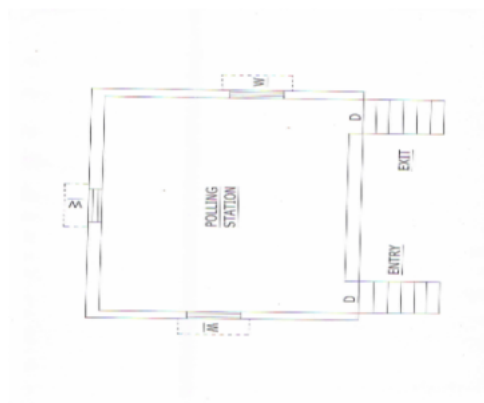

নির্বাচক নিবন্ধন আধিকারিকের স্বাক্ষর

Nazri Naksha

Google Map View

Polling Station Building Front View

Polling Station Front View

Cad View

Key MAP View

1 নাম : অপূর্বানন্দ কুমার পিতার নাম: অনিল চন্দ্র কুমার বাড়ির নং : n0002 বয়স : 71 লিঙ্গ : পুরুষ	JNR1870682 ফটো উপলব্ধ	2 নাম : বাসনা কুমার স্বামীর নাম: অপূর্বানন্দ কুমার বাড়ির নং : n0002 বয়স : 61 লিঙ্গ : মহিলা	JNR1869270 ফটো উপলব্ধ	3 নাম : দীপাশ্বিতা কুমার (রায়) স্বামীর নাম: চিন্ময় কুমার বাড়ির নং : n0002 বয়স : 31 লিঙ্গ : মহিলা	TCK1755248 ফটো উপলব্ধ
4 নাম : চিন্ময় কুমার পিতার নাম: অপূর্বানন্দ কুমার বাড়ির নং : n0002 বয়স : 42 লিঙ্গ : পুরুষ	JNR2555837 ফটো উপলব্ধ	5 নাম : সুরজিৎ কুন্ডু পিতার নাম: জয়গোপাল কুন্ডু বাড়ির নং : n0102 বয়স : 36 লিঙ্গ : পুরুষ	TCK1375146 ফটো উপলব্ধ	6 নাম : জয়গোপাল কুন্ডু পিতার নাম: দিবাকর কুন্ডু বাড়ির নং : n0102 বয়স : 67 লিঙ্গ : পুরুষ	JNR1581164 ফটো উপলব্ধ
7 নাম : টুঙ্গা কুন্ডু স্বামীর নাম: দীনবন্ধু কুন্ডু বাড়ির নং : n0029 বয়স : 39 লিঙ্গ : মহিলা	TCK1570662 ফটো উপলব্ধ	8 নাম : দীনবন্ধু কুন্ডু পিতার নাম: নন্দদুলাল কুন্ডু বাড়ির নং : n0029 বয়স : 47 লিঙ্গ : পুরুষ	JNR1868942 ফটো উপলব্ধ	9 নাম : নন্দদুলাল কুন্ডু পিতার নাম: তামালকৃষ্ণ কুন্ডু বাড়ির নং : n0029 বয়স : 75 লিঙ্গ : পুরুষ	WB/40/280/573289 ফটো উপলব্ধ
10 নাম : সন্দ্যারানী কুন্ডু স্বামীর নাম: নন্দদুলাল কুন্ডু বাড়ির নং : n0029 বয়স : 64 লিঙ্গ : মহিলা	WB/40/280/573290 ফটো উপলব্ধ	11 নাম : সুখেন্দু কুন্ডু পিতার নাম: নন্দদুলাল কুন্ডু বাড়ির নং : n0029 বয়স : 44 লিঙ্গ : পুরুষ	JNR1869452 ফটো উপলব্ধ	12 নাম : সুমন কুন্ডু স্বামীর নাম: সুখেন্দু কুন্ডু বাড়ির নং : n0029 বয়স : 35 লিঙ্গ : মহিলা	TCK1570654 ফটো উপলব্ধ
13 নাম : সখিতা কুন্ডু স্বামীর নাম: সুরজিৎ কুন্ডু বাড়ির নং : n0102 বয়স : 26 লিঙ্গ : মহিলা	TCK2096907 ফটো উপলব্ধ	14 নাম : পিন্টু মাঝি পিতার নাম: লক্ষি মাঝি বাড়ির নং : চন্দ্রপুর বয়স : 52 লিঙ্গ : পুরুষ	JNR0854430 ফটো উপলব্ধ	15 নাম : সঞ্জয় কুমার পিতার নাম: শ্যামাদাস কুমার বাড়ির নং : n0041 বয়স : 50 লিঙ্গ : পুরুষ	TCK2623031 ফটো উপলব্ধ
16 নাম : অক্ষিত কুমার পিতার নাম: আশীষ কুমার বাড়ির নং : n0088 বয়স : 24 লিঙ্গ : পুরুষ	TCK2611739 ফটো উপলব্ধ	17 নাম : সৌরভ কুমার পিতার নাম: সুবির কুমার বাড়ির নং : এন0083 বয়স : 21 লিঙ্গ : পুরুষ	TCK2633360 ফটো উপলব্ধ	18 নাম : রিতিকা কুমার পিতার নাম: ভগীরথ কুমার বাড়ির নং : n0001 বয়স : 22 লিঙ্গ : মহিলা	TCK2611663 ফটো উপলব্ধ
19 নাম : অর্নব কুমার পিতার নাম: দেবতোষ কুমার বাড়ির নং : n0040 বয়স : 22 লিঙ্গ : পুরুষ	TCK2611770 ফটো উপলব্ধ	20 নাম : মিতা কুমার স্বামীর নাম: পৌষ কান্তি কুমার বাড়ির নং : n0091 বয়স : 58 লিঙ্গ : মহিলা	TCK2614469 ফটো উপলব্ধ	21 নাম : রুপম কুমার পিতার নাম: অনপম কুমার বাড়ির নং : n0130 বয়স : 21 লিঙ্গ : পুরুষ	TCK2633287 ফটো উপলব্ধ
22 নাম : সমাপ্তি কুমার পিতার নাম: মৃগাল কান্তি কুমার বাড়ির নং : এন00৮২ বয়স : 21 লিঙ্গ : মহিলা	TCK2633402 ফটো উপলব্ধ	23 নাম : মায়ী মহান্ত স্বামীর নাম: মানিক চন্দ্র মহান্ত বাড়ির নং : n0042 বয়স : 50 লিঙ্গ : মহিলা	JNR0117051 ফটো উপলব্ধ	24 নাম : মানিক চন্দ্র মহান্ত পিতার নাম: রাধারমন মহান্ত বাড়ির নং : n0082 বয়স : 57 লিঙ্গ : পুরুষ	JNR0116939 ফটো উপলব্ধ
25 নাম : সুবর্ণা কুমার স্বামীর নাম: অমিত কুমার বাড়ির নং : n0042 বয়স : 32 লিঙ্গ : মহিলা	TCK2095263 ফটো উপলব্ধ	26 নাম : সৌমিতা কুমার স্বামীর নাম: কৌশিক কুমার বাড়ির নং : এন0083 বয়স : 31 লিঙ্গ : মহিলা	TCK2109684 ফটো উপলব্ধ	27 নাম : আশীষ কুমার পিতার নাম: অমরেশ কুমার বাড়ির নং : n0088 বয়স : 66 লিঙ্গ : পুরুষ	TCK2207397 ফটো উপলব্ধ
28 নাম : রুণু কুমার স্বামীর নাম: আশীষ কুমার বাড়ির নং : n0088 বয়স : 49 লিঙ্গ : মহিলা	JNR3013125 ফটো উপলব্ধ	29 নাম : মৌসুমী কুমার স্বামীর নাম: জীবানন্দ কুমার বাড়ির নং : n0142 বয়স : 71 লিঙ্গ : মহিলা	TCK2207348 ফটো উপলব্ধ	30 নাম : পীযুষকান্তি কুমার পিতার নাম: গঙ্গাধর কুমার বাড়ির নং : n0091 বয়স : 69 লিঙ্গ : পুরুষ	TCK2207389 ফটো উপলব্ধ