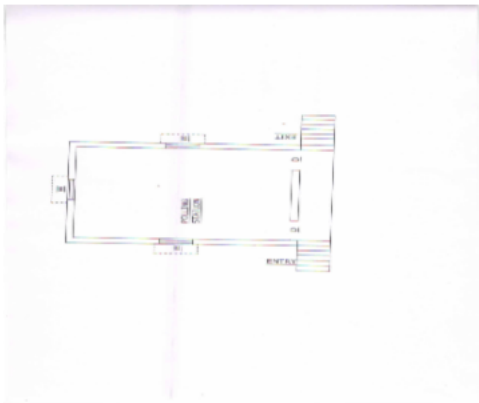

নির্বাচক নিবন্ধন আধিকারিকের স্বাক্ষর

Nazri Naksha

Google Map View

Polling Station Building Front View

Polling Station Front View

Cad View

Key MAP View

1 নাম : সোমা (মুখাজ্জী) সোম স্বামীর নাম : অভ্যেক সোম বাড়ির নং : n0020 বয়স : 26 লিঙ্গ : মহিলা	TCK2078707	2 নাম : মৌসুমী মান্না (নন্দী) স্বামীর নাম : প্রকাশ নন্দী বাড়ির নং : n0144 বয়স : 30 লিঙ্গ : মহিলা	TCK1755891	3 নাম : অয়ন কুন্ডু পিতার নাম : গদাধর কুন্ডু বাড়ির নং : N0063 বয়স : 26 লিঙ্গ : পুরুষ	TCK2078756
4 নাম : সপ্তর্ষি কর পিতার নাম : পরিমল কর বাড়ির নং : n0049 বয়স : 26 লিঙ্গ : পুরুষ	TCK2078665	5 নাম : মুনমুন সোম স্বামীর নাম : নীল রতন সোম বাড়ির নং : n0026 বয়স : 37 লিঙ্গ : মহিলা	TCK1185172	6 নাম : নীলরতন সোম পিতার নাম : তিনকড়ি সোম বাড়ির নং : n0026 বয়স : 42 লিঙ্গ : পুরুষ	JNR3018074
7 নাম : মীনা বানী স্বামীর নাম : সিনাধর কাফা বাড়ির নং : n0026 বয়স : 63 লিঙ্গ : মহিলা	TCK1678085	8 নাম : তিনকড়ি সোম পিতার নাম : অধীরকুমার সোম বাড়ির নং : n0026 বয়স : 65 লিঙ্গ : পুরুষ	WB/40/280/582332	9 নাম : সুলেখা সোম স্বামীর নাম : তিনকড়ি সোম বাড়ির নং : n0026 বয়স : 61 লিঙ্গ : মহিলা	TCK2848158
10 নাম : সৌম্যজিত সোম পিতার নাম : নীলরতন সোম বাড়ির নং : n0026 বয়স : 20 লিঙ্গ : পুরুষ	TCK2782639	11 নাম : সমীর ঘরুই পিতার নাম : ধনু ঘরুই বাড়ির নং : n0072 বয়স : 29 লিঙ্গ : পুরুষ	TCK2003689	12 নাম : পূর্ণিমা ঘরুই স্বামীর নাম : রুপনাথ ঘরুই বাড়ির নং : n0073 বয়স : 22 লিঙ্গ : মহিলা	TCK2676799
13 নাম : রুপনাথ ঘরুই পিতার নাম : হারু ঘরুই বাড়ির নং : এন0073 বয়স : 26 লিঙ্গ : পুরুষ	TCK2109387	14 নাম : তুফান ঘোষ পিতার নাম : বিধান ঘোষ বাড়ির নং : এন0006 বয়স : 25 লিঙ্গ : পুরুষ	TCK2109320	15 নাম : সৌরভ ঘোষ পিতার নাম : সুফল ঘোষ বাড়ির নং : এন0004 বয়স : 26 লিঙ্গ : পুরুষ	TCK2169159
16 নাম : অঞ্জন ঘোষ পিতার নাম : অজয় ঘোষ বাড়ির নং : n0009 বয়স : 27 লিঙ্গ : পুরুষ	TCK2078632	17 নাম : কালীপ্রসাদ ঘোষ পিতার নাম : মিহির ঘোষ বাড়ির নং : N0011 বয়স : 45 লিঙ্গ : পুরুষ	JNR1611573	18 নাম : রাজেশ ঘোষ পিতার নাম : উত্তম ঘোষ বাড়ির নং : n0005 বয়স : 27 লিঙ্গ : পুরুষ	TCK2003788
19 নাম : মিলন ঘোষ পিতার নাম : কানাই ঘোষ বাড়ির নং : n0009 বয়স : 67 লিঙ্গ : পুরুষ	JNR3266137	20 নাম : রানু ঘোষ স্বামীর নাম : সঞ্চয় ঘোষ বাড়ির নং : N0002 বয়স : 26 লিঙ্গ : মহিলা	TCK2415677	21 নাম : চন্দ্রা ঘোষ স্বামীর নাম : অপু ঘোষ বাড়ির নং : N009 বয়স : 27 লিঙ্গ : মহিলা	TCK2415537
22 নাম : সান্ত্বনা ঘোষ স্বামীর নাম : দেবানীশ ঘোষ বাড়ির নং : n0005 বয়স : 33 লিঙ্গ : মহিলা	TCK1355775	23 নাম : দীপ্তি ঘোষ স্বামীর নাম : অরুণ কুমার ঘোষ বাড়ির নং : n0005 বয়স : 35 লিঙ্গ : মহিলা	TCK1377522	24 নাম : অজয় ঘোষ পিতার নাম : যাদব ঘোষ বাড়ির নং : n0095 বয়স : 22 লিঙ্গ : পুরুষ	TCK2612505
25 নাম : প্রিয়ান্বিতা ঘোষ স্বামীর নাম : অরবিন্দ ঘোষ বাড়ির নং : n0114 বয়স : 23 লিঙ্গ : মহিলা	TCK2612588	26 নাম : ইলা ঘোষ স্বামীর নাম : তীর্থ ঘোষ বাড়ির নং : n0004 বয়স : 62 লিঙ্গ : মহিলা	TCK2208452	27 নাম : বাপী ঘোষ পিতার নাম : মিলন ঘোষ বাড়ির নং : n0009 বয়স : 41 লিঙ্গ : পুরুষ	JNR3018397
28 নাম : সঞ্চয় ঘোষ পিতার নাম : দিলীপ ঘোষ বাড়ির নং : n0002 বয়স : 44 লিঙ্গ : পুরুষ	JNR3018017	29 নাম : দেবাশিষ ঘোষ পিতার নাম : কালিপদ ঘোষ বাড়ির নং : n0005 বয়স : 46 লিঙ্গ : পুরুষ	TCK2208429	30 নাম : পাপিয়া ঘোষ স্বামীর নাম : বাপি ঘোষ বাড়ির নং : n0009 বয়স : 36 লিঙ্গ : মহিলা	JNR3353380