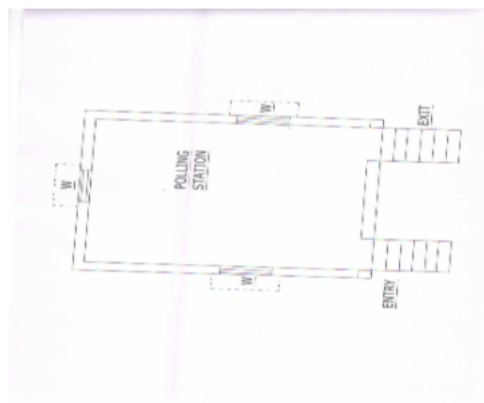

নির্বাচক নিবন্ধন আধিকারিকের স্বাক্ষর

Nazri Naksha

Google Map View

Polling Station Building Front View

Polling Station Front View

Cad View

Key MAP View

1 নাম : সন্তোষী মল্ল স্বামীর নাম: প্রবীর মল্ল বাড়ির নং : n0115 বয়স : 37 লিঙ্গ : মহিলা	TCK1149095 ফটো উপলব্ধ	2 নাম : প্রবীর মল্ল পিতার নাম: বিশ্বনাথ মল্ল বাড়ির নং : n0115 বয়স : 49 লিঙ্গ : পুরুষ	WB/40/280/588026 ফটো উপলব্ধ	3 নাম : রীনা ঘোষ স্বামীর নাম: আশীষ ঘোষ বাড়ির নং : n0014 বয়স : 49 লিঙ্গ : মহিলা	WB/40/280/585283 ফটো উপলব্ধ
4 নাম : আশীষ ঘোষ পিতার নাম: যশী ঘোষ বাড়ির নং : n0014 বয়স : 51 লিঙ্গ : পুরুষ	WB/40/280/585108 ফটো উপলব্ধ	5 নাম : কুমকুম ঘোষ স্বামীর নাম: সুনীল ঘোষ বাড়ির নং : n0014 বয়স : 33 লিঙ্গ : মহিলা	TCK1678341 ফটো উপলব্ধ	6 নাম : সুনীল ঘোষ মায়ের নাম: মমতা ঘোষ বাড়ির নং : n0014 বয়স : 39 লিঙ্গ : পুরুষ	TCK1441989 ফটো উপলব্ধ
7 নাম : লতিকা মন্ডল সর্দার স্বামীর নাম: সঞ্জয় মন্ডল বাড়ির নং : n0206 বয়স : 27 লিঙ্গ : মহিলা	TCK2090140 ফটো উপলব্ধ	8 নাম : চণ্ডী চরণ ঘোষ পিতার নাম: আশীষ ঘোষ বাড়ির নং : n0014 বয়স : 27 লিঙ্গ : পুরুষ	TCK2003895 ফটো উপলব্ধ	9 নাম : নবকুমার দাস পিতার নাম: ধনঞ্জয় দাস বাড়ির নং : n0014 বয়স : 63 লিঙ্গ : পুরুষ	TCK2514602 ফটো উপলব্ধ
10 নাম : খুকু মাঝি স্বামীর নাম: পরেশ মাঝি বাড়ির নং : n0201 বয়স : 27 লিঙ্গ : মহিলা	TCK2042422 ফটো উপলব্ধ	11 নাম : সুদীপ কুণ্ডু পিতার নাম: অমলেন্দু কুণ্ডু বাড়ির নং : n0123 বয়স : 21 লিঙ্গ : পুরুষ	TCK2633857 ফটো উপলব্ধ	12 নাম : নমিতারানী কুণ্ডু স্বামীর নাম: কানন কুণ্ডু বাড়ির নং : n0123 বয়স : 71 লিঙ্গ : মহিলা	WB/40/280/588235 ফটো উপলব্ধ
13 নাম : অমলেন্দু কুণ্ডু পিতার নাম: কানন কুণ্ডু বাড়ির নং : n0123 বয়স : 54 লিঙ্গ : পুরুষ	WB/40/280/588704 ফটো উপলব্ধ	14 নাম : সরস্বতী কুণ্ডু স্বামীর নাম: অমলেন্দু কুণ্ডু বাড়ির নং : n0123 বয়স : 48 লিঙ্গ : মহিলা	JNR0985853 ফটো উপলব্ধ	15 নাম : সলিল গন পিতার নাম: বলরাম গন বাড়ির নং : n0001 বয়স : 71 লিঙ্গ : পুরুষ	WB/40/280/585396 ফটো উপলব্ধ
16 নাম : নিলীমা গন স্বামীর নাম: শৈলেন কুমার গন বাড়ির নং : n0001 বয়স : 60 লিঙ্গ : মহিলা	WB/40/280/585187 ফটো উপলব্ধ	17 নাম : জগন্নাথ গন পিতার নাম: বলরাম গন বাড়ির নং : n0001 বয়স : 65 লিঙ্গ : পুরুষ	WB/40/280/585391 ফটো উপলব্ধ	18 নাম : শিল্পী গন পিতার নাম: জগন্নাথ গন বাড়ির নং : n0001 বয়স : 29 লিঙ্গ : মহিলা	TCK1756139 ফটো উপলব্ধ
19 নাম : মাধব গন পিতার নাম: বলরাম গন বাড়ির নং : n0001 বয়স : 63 লিঙ্গ : পুরুষ	TCK2848885 ফটো উপলব্ধ	20 নাম : সবিতা গণ স্বামীর নাম: জগন্নাথ গণ বাড়ির নং : n0001 বয়স : 55 লিঙ্গ : মহিলা	JNR1436898 ফটো উপলব্ধ	21 নাম : রিয়া গন পিতার নাম: বিনয় কুমার গন বাড়ির নং : n0002 বয়স : 34 লিঙ্গ : মহিলা	TCK1442276 ফটো উপলব্ধ
22 নাম : সুদীপ্তা গন স্বামীর নাম: সন্তোষ গন বাড়ির নং : n0122 বয়স : 31 লিঙ্গ : মহিলা	TCK1572866 ফটো উপলব্ধ	23 নাম : সন্তোষ কুমার গন পিতার নাম: কৃষ্ণরতন গন বাড়ির নং : n0122 বয়স : 43 লিঙ্গ : পুরুষ	JNR1816503 ফটো উপলব্ধ	24 নাম : নীলিমা গন স্বামীর নাম: কৃষ্ণরতন গন বাড়ির নং : n0122 বয়স : 72 লিঙ্গ : মহিলা	WB/40/280/588050 ফটো উপলব্ধ
25 নাম : কৃষ্ণরতন গন পিতার নাম: তারাপদ গন বাড়ির নং : n0122 বয়স : 81 লিঙ্গ : পুরুষ	TCK2782761 ফটো উপলব্ধ	26 নাম : দেবশীষ দত্ত পিতার নাম: তারাপদ দত্ত বাড়ির নং : n0006 বয়স : 51 লিঙ্গ : পুরুষ	TCK1678572 ফটো উপলব্ধ	27 নাম : প্রলয় গন পিতার নাম: দেবরত গন বাড়ির নং : n0003 বয়স : 52 লিঙ্গ : পুরুষ	WB/40/280/585074 ফটো উপলব্ধ
28 নাম : মলয় গন পিতার নাম: দেবরত গন বাড়ির নং : n0003 বয়স : 54 লিঙ্গ : পুরুষ	WB/40/280/585165 ফটো উপলব্ধ	29 নাম : তাপস কুমার গন পিতার নাম: নীলরতন গন বাড়ির নং : এন0006 বয়স : 59 লিঙ্গ : পুরুষ	TCK2209096 ফটো উপলব্ধ	30 নাম : তারক নাথ গন পিতার নাম: রামরতন গন বাড়ির নং : n0007 বয়স : 45 লিঙ্গ : পুরুষ	JNR1816057 ফটো উপলব্ধ