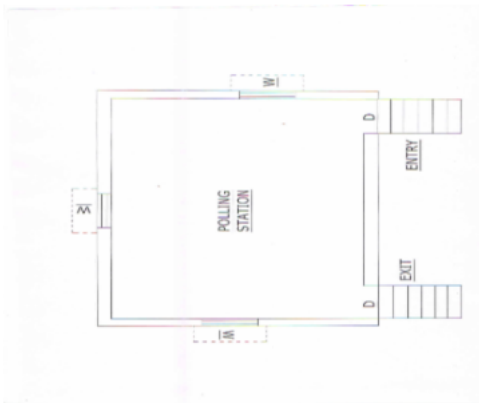

নির্বাচক নিবন্ধন আধিকারিকের স্বাক্ষর

Nazri Naksha

Google Map View

Polling Station Building Front View

Polling Station Front View

Cad View

Key MAP View

1 নাম : মৌসুমী দাস স্বামীর নাম : অশোক দাস বাড়ির নং : N0120 বয়স : 27 লিঙ্গ : মহিলা	TCK2090124	ফটো উপলব্ধ	2 নাম : বন্দনা ঘোষ স্বামীর নাম : গোপাল ঘোষ বাড়ির নং : n0043 বয়স : 65 লিঙ্গ : মহিলা	WB/40/280/588459	ফটো উপলব্ধ	3 নাম : শান্তা ঘোষ পিতার নাম : কালো ঘোষ বাড়ির নং : n0043 বয়স : 58 লিঙ্গ : পুরুষ	WB/40/280/588161	ফটো উপলব্ধ
4 নাম : টিকু ঘোষ পিতার নাম : হারু ঘোষ বাড়ির নং : n0043 বয়স : 38 লিঙ্গ : পুরুষ	TCK1378330	ফটো উপলব্ধ	Q 5 নাম : পিংকি ঘোষ স্বামীর নাম : টিকু ঘোষ বাড়ির নং : বয়স : 33 লিঙ্গ : মহিলা	TCK1678804	ফটো উপলব্ধ	6 নাম : ঝর্ণারানী ঘোষ স্বামীর নাম : শান্তা ঘোষ বাড়ির নং : n0043 বয়স : 53 লিঙ্গ : মহিলা	WB/40/280/588460	ফটো উপলব্ধ
7 নাম : সুকান্ত ঘোষ স্বামীর নাম : হীরা ঘোষ বাড়ির নং : n0088 বয়স : 37 লিঙ্গ : পুরুষ	TCK1377878	ফটো উপলব্ধ	8 নাম : ছন্দা ঘোষ স্বামীর নাম : সুকান্ত ঘোষ বাড়ির নং : n0088 বয়স : 33 লিঙ্গ : মহিলা	TCK1573245	ফটো উপলব্ধ	9 নাম : ছায়াবতী ঘোষ স্বামীর নাম : ভোলানাথ ঘোষ বাড়ির নং : n0043 বয়স : 30 লিঙ্গ : মহিলা	TCK1841048	ফটো উপলব্ধ
10 নাম : ভোলা নাথ পিতার নাম : শান্তা ঘোষ বাড়ির নং : n0043 বয়স : 37 লিঙ্গ : পুরুষ	TCK1377985	ফটো উপলব্ধ	11 নাম : রেখারানী ঘোষ স্বামীর নাম : হারু ঘোষ বাড়ির নং : n0043 বয়স : 52 লিঙ্গ : মহিলা	WB/40/280/588457	ফটো উপলব্ধ	12 নাম : অরবিন্দ ঘোষ পিতার নাম : হারু ঘোষ বাড়ির নং : n0043 বয়স : 46 লিঙ্গ : পুরুষ	JNR1435858	ফটো উপলব্ধ
13 নাম : মিঠু ঘোষ স্বামীর নাম : অরবিন্দ ঘোষ বাড়ির নং : n0043 বয়স : 36 লিঙ্গ : মহিলা	TCK1378413	ফটো উপলব্ধ	14 নাম : হারু ঘোষ পিতার নাম : কালো ঘোষ বাড়ির নং : n0043 বয়স : 64 লিঙ্গ : পুরুষ	TCK2621464	ফটো উপলব্ধ	15 নাম : সুরভী ভকত দাস স্বামীর নাম : সুমন কুমার দাস বাড়ির নং : এন0028 বয়স : 29 লিঙ্গ : মহিলা	UWX1799394	ফটো উপলব্ধ
16 নাম : ঋতু ঘোষ স্বামীর নাম : হারাধন ঘোষ বাড়ির নং : n0090 বয়স : 23 লিঙ্গ : মহিলা	TCK2613008	ফটো উপলব্ধ	17 নাম : সার্থক ঘোষ পিতার নাম : বাংশী ঘোষ বাড়ির নং : এন0141 বয়স : 21 লিঙ্গ : পুরুষ	TCK2634004	ফটো উপলব্ধ	18 নাম : মুকুল ঘোষ স্বামীর নাম : দামোদর ঘোষ বাড়ির নং : n0041 বয়স : 50 লিঙ্গ : মহিলা	JNR1435932	ফটো উপলব্ধ
19 নাম : রাখী ঘোষ স্বামীর নাম : বাপ্টু ঘোষ বাড়ির নং : n0090 বয়স : 24 লিঙ্গ : মহিলা	TCK2612935	ফটো উপলব্ধ	20 নাম : উজ্জল ঘোষ পিতার নাম : রাজ কুমার ঘোষ বাড়ির নং : n0064 বয়স : 22 লিঙ্গ : পুরুষ	TCK2612950	ফটো উপলব্ধ	21 নাম : সন্দিপ ঘোষ পিতার নাম : সুশীল ঘোষ বাড়ির নং : n0045 বয়স : 22 লিঙ্গ : পুরুষ	TCK2612968	ফটো উপলব্ধ
22 নাম : মাখন ঘোষ পিতার নাম : ভোলানাথ ঘোষ বাড়ির নং : n0085 বয়স : 22 লিঙ্গ : পুরুষ	TCK2612976	ফটো উপলব্ধ	23 নাম : মলিনা ঘোষ স্বামীর নাম : পরেশ নাথ ঘোষ বাড়ির নং : n0068 বয়স : 55 লিঙ্গ : মহিলা	TCK2523652	ফটো উপলব্ধ	24 নাম : আকু ঘোষ স্বামীর নাম : ছিদাম ঘোষ বাড়ির নং : n0066 বয়স : 62 লিঙ্গ : মহিলা	TCK2536761	ফটো উপলব্ধ
25 নাম : সন্নাসী ঘোষ পিতার নাম : রবি ঘোষ বাড়ির নং : N0089 বয়স : 28 লিঙ্গ : পুরুষ	TCK2357226	ফটো উপলব্ধ	26 নাম : উত্তম ঘোষ পিতার নাম : আনন্দ ঘোষ বাড়ির নং : n0133 বয়স : 45 লিঙ্গ : পুরুষ	JNR1436799	ফটো উপলব্ধ	27 নাম : উজ্জল ঘোষ পিতার নাম : বিশ্বনাথ ঘোষ বাড়ির নং : n0078 বয়স : 41 লিঙ্গ : পুরুষ	JNR1436161	ফটো উপলব্ধ
28 নাম : প্রথীক ঘোষ পিতার নাম : প্রশান্ত ঘোষ বাড়ির নং : n0093 বয়স : 28 লিঙ্গ : পুরুষ	TCK2004307	ফটো উপলব্ধ	29 নাম : উৎপল ঘোষ পিতার নাম : প্রশান্ত ঘোষ বাড়ির নং : n0079 বয়স : 25 লিঙ্গ : পুরুষ	TCK2513794	ফটো উপলব্ধ	30 নাম : মনিকা ঘোষ স্বামীর নাম : ধানু ঘোষ বাড়ির নং : n0135 বয়স : 25 লিঙ্গ : মহিলা	TCK2513810	ফটো উপলব্ধ