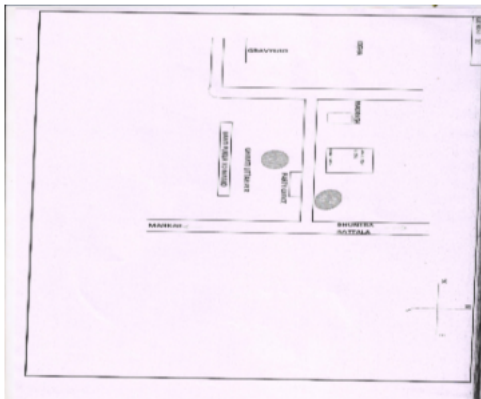

নির্বাচক নিবন্ধন আধিকারিকের স্বাক্ষর

Nazri Naksha

Google Map View

Polling Station Building Front View

Polling Station Front View

Cad View

Key MAP View

বিধানসভা নির্বাচনক্ষেত্রের নং, নাম : 273-আউসগ্রাম
ভাগ নং, নাম : 1-বাঁধপুকুর হইতে মসজিদের নিকট নালাঘিবাঁদী পর্যন্ত, দক্ষিণধার ও দক্ষিণপাড়া