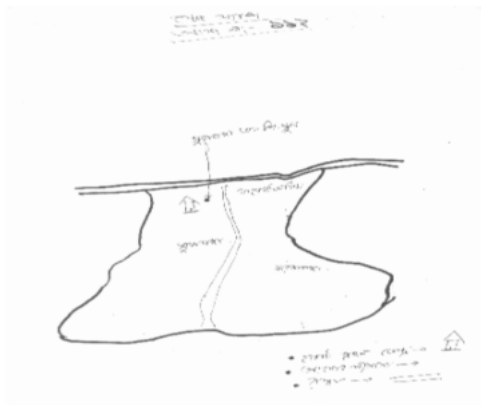

Nazri Naksha