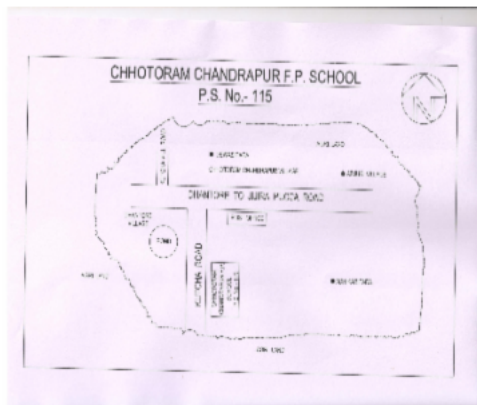

নির্বাচক নিবন্ধন আধিকারিকের স্বাক্ষর

Nazri Naksha

Google Map View

Polling Station Building Front View

Polling Station Front View

Cad View

Key MAP View

1 নাম : জয়ন্তী অধিকারী (চক্রবর্তী) স্বামীর নাম: বিজয় অধিকারী বাড়ির নং : n0231 বয়স : 35 লিঙ্গ : মহিলা	YEX1460898 ফটো উপলব্ধ	2 নাম : বুমা গড়াই স্বামীর নাম: উদয় গড়াই বাড়ির নং : n0038 বয়স : 36 লিঙ্গ : মহিলা	YEX1283704 ফটো উপলব্ধ	3 নাম : উদয় গড়াই পিতার নাম: শান্তি গড়াই বাড়ির নং : n0038 বয়স : 37 লিঙ্গ : পুরুষ	YEX1283696 ফটো উপলব্ধ
4 নাম : সীমা গড়াই স্বামীর নাম: ধনঞ্জয় গড়াই বাড়ির নং : n0038 বয়স : 31 লিঙ্গ : মহিলা	YEX1663525 ফটো উপলব্ধ	5 নাম : ধনঞ্জয় গড়াই পিতার নাম: শান্তি গড়াই বাড়ির নং : n0038 বয়স : 42 লিঙ্গ : পুরুষ	BWN2385979 ফটো উপলব্ধ	6 নাম : সুন্দরী গড়াই স্বামীর নাম: শান্তি গড়াই বাড়ির নং : n0038 বয়স : 60 লিঙ্গ : মহিলা	WB/41/267/441644 ফটো উপলব্ধ
7 নাম : সঞ্জয় গড়াই পিতার নাম: শান্তি গড়াই বাড়ির নং : n0038 বয়স : 45 লিঙ্গ : পুরুষ	BWN1726215 ফটো উপলব্ধ	8 নাম : শান্তি গড়াই পিতার নাম: দুর্লভ গড়াই বাড়ির নং : n0038 বয়স : 61 লিঙ্গ : পুরুষ	YEX2378461 ফটো উপলব্ধ	9 নাম : অরুণ অধিকারী পিতার নাম: সুপ্রিয় অধিকারী বাড়ির নং : n0001 বয়স : 42 লিঙ্গ : পুরুষ	BWN2298115 ফটো উপলব্ধ
10 নাম : সৌরভ অধিকারী পিতার নাম: হরিনারায়ন অধিকারী বাড়ির নং : 0012 বয়স : 26 লিঙ্গ : পুরুষ	YEX1927771 ফটো উপলব্ধ	11 নাম : সুভ চ্যাটার্জী পিতার নাম: হরিচরণ চ্যাটার্জী বাড়ির নং : নং008 বয়স : 22 লিঙ্গ : পুরুষ	YEX2301976 ফটো উপলব্ধ	12 নাম : রিমা ভট্টাচার্য্য পিতার নাম: রামজীবন ভট্টাচার্য্য বাড়ির নং : 1 বয়স : 26 লিঙ্গ : মহিলা	YEX1901198 ফটো উপলব্ধ
13 নাম : প্রীতি অধিকারী পিতার নাম: জয়ন্ত কুমার অধিকারী বাড়ির নং : নং003 বয়স : 21 লিঙ্গ : মহিলা	YEX2341725 ফটো উপলব্ধ	14 নাম : অর্পণ অধিকারী পিতার নাম: অসিত বরণ অধিকারী বাড়ির নং : নং01 বয়স : 25 লিঙ্গ : পুরুষ	YEX1945724 ফটো উপলব্ধ	15 নাম : সুমন অধিকারী পিতার নাম: স্বপ্ন অধিকারী বাড়ির নং : নং004 বয়স : 25 লিঙ্গ : পুরুষ	YEX1946664 ফটো উপলব্ধ
16 নাম : সুস্মিতা অধিকারী স্বামীর নাম: বিপ্লব অধিকারী বাড়ির নং : নং17 বয়স : 28 লিঙ্গ : মহিলা	YEX1780436 ফটো উপলব্ধ	17 নাম : তপতী অধিকারী স্বামীর নাম: সুপ্রিয় অধিকারী বাড়ির নং : n0001 বয়স : 62 লিঙ্গ : মহিলা	WB/41/267/441032 ফটো উপলব্ধ	18 নাম : সুপ্রিয় অধিকারী পিতার নাম: ননীগোপাল অধিকারী বাড়ির নং : n0001 বয়স : 69 লিঙ্গ : পুরুষ	BWN0706234 ফটো উপলব্ধ
19 নাম : সায়েন অধিকারী পিতার নাম: লালমোহন অধিকারী বাড়ির নং : এন0022 বয়স : 23 লিঙ্গ : পুরুষ	YEX2232080 ফটো উপলব্ধ	20 নাম : অদিতি অধিকারী পিতার নাম: চঞ্চল অধিকারী বাড়ির নং : এন0001 বয়স : 23 লিঙ্গ : মহিলা	YEX2231967 ফটো উপলব্ধ	21 নাম : উমা চ্যাটার্জী পিতার নাম: হরিচরণ চ্যাটার্জী বাড়ির নং : এন00008 বয়স : 24 লিঙ্গ : মহিলা	YEX2231975 ফটো উপলব্ধ
22 নাম : নন্দনী অধিকারী স্বামীর নাম: শান্তনু অধিকারী বাড়ির নং : n0071 বয়স : 30 লিঙ্গ : মহিলা	YEX1746775 ফটো উপলব্ধ	23 নাম : রূপালী অধিকারী স্বামীর নাম: মৃত্যুঞ্জয় অধিকারী বাড়ির নং : n0015 বয়স : 35 লিঙ্গ : মহিলা	YEX1171495 ফটো উপলব্ধ	24 নাম : চঞ্চল অধিকারী পিতার নাম: ননীগোপাল অধিকারী বাড়ির নং : n0001 বয়স : 59 লিঙ্গ : পুরুষ	BWN0706267 ফটো উপলব্ধ
25 নাম : অসিত বরণ অধিকারী পিতার নাম: ননীগোপাল অধিকারী বাড়ির নং : n0001 বয়স : 62 লিঙ্গ : পুরুষ	YEX2190783 ফটো উপলব্ধ	26 নাম : কানুপ্রসাদ অধিকারী পিতার নাম: গোলোকপতি অধিকারী বাড়ির নং : এন0001 বয়স : 80 লিঙ্গ : পুরুষ	YEX2156669 ফটো উপলব্ধ	27 নাম : মধুমিতা ব্যানার্জী অধিকারী স্বামীর নাম: অরুণ অধিকারী বাড়ির নং : এন0000 বয়স : 33 লিঙ্গ : মহিলা	YEX2302354 ফটো উপলব্ধ
28 নাম : শ্যামচাঁদ অধিকারী পিতার নাম: মনোজ অধিকারী বাড়ির নং : n0040 বয়স : 57 লিঙ্গ : পুরুষ	WB/41/267/441108 ফটো উপলব্ধ	29 নাম : শোভা অধিকারী স্বামীর নাম: মনোজ অধিকারী বাড়ির নং : n0040 বয়স : 74 লিঙ্গ : মহিলা	WB/41/267/441669 ফটো উপলব্ধ	30 নাম : বুমা অধিকারী স্বামীর নাম: ভোলানাথ অধিকারী বাড়ির নং : n0022 বয়স : 40 লিঙ্গ : মহিলা	YEX1171537 ফটো উপলব্ধ