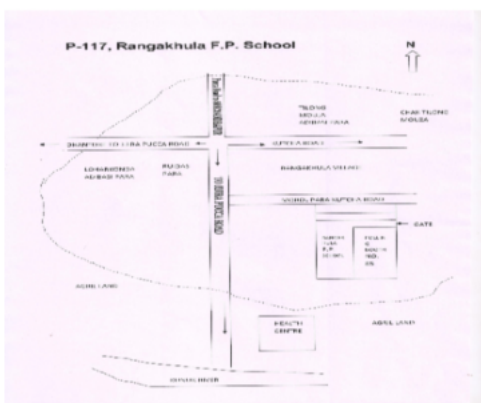

নির্বাচক নিবন্ধন আধিকারিকের স্বাক্ষর

Nazri Naksha

Google Map View

Polling Station Building Front View

Polling Station Front View

Cad View

Key MAP View

বিধানসভা নির্বাচনক্ষেত্রের নং, নাম : 273-আউসগ্রাম
ভাগ নং, নাম : 1-রাঙ্গাখিলা, বাউরীপাড়া, আঁকুড়েপাড়া, ঘোষণাপাড়া, মন্ডলপাড়া, চকতিলাং