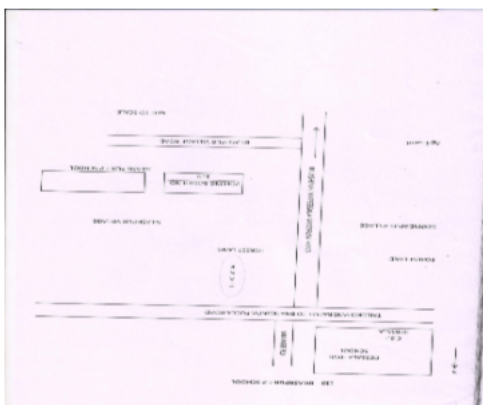

নির্বাচক নিবন্ধন আধিকারিকের স্বাক্ষর

Nazri Naksha

Google Map View

Polling Station Building Front View

Polling Station Front View

Cad View

Key MAP View

1 নাম : পাপিয়া কোনার (মন্ডল) স্বামীর নাম: লক্ষন কোনার বাড়ির নং : n0125 বয়স : 40 লিঙ্গ : মহিলা	GST2264216 ফটো উপলব্ধ	2 নাম : জয়ন্ত অধিকারী পিতার নাম: গুরুপদ অধিকারী বাড়ির নং : n0001 বয়স : 31 লিঙ্গ : পুরুষ	YEX1461904 ফটো উপলব্ধ	3 নাম : সন্তোষ অধিকারী পিতার নাম: শচীন্দ্রনাথ অধিকারী বাড়ির নং : n0001 বয়স : 53 লিঙ্গ : পুরুষ	WB/37/266/354130 ফটো উপলব্ধ
4 নাম : বিজয়া অধিকারী স্বামীর নাম: সন্তোষ অধিকারী বাড়ির নং : n0001 বয়স : 42 লিঙ্গ : মহিলা	GST2463446 ফটো উপলব্ধ	5 নাম : প্রতিমা অধিকারী স্বামীর নাম: গুরুপদ অধিকারী বাড়ির নং : n0001 বয়স : 57 লিঙ্গ : মহিলা	WB/37/266/354348 ফটো উপলব্ধ	6 নাম : গুরুপদ অধিকারী পিতার নাম: শচীন্দ্রনাথ অধিকারী বাড়ির নং : n0001 বয়স : 63 লিঙ্গ : পুরুষ	WB/37/266/354365 ফটো উপলব্ধ
7 নাম : শ্রীকান্ত অধিকারী পিতার নাম: লক্ষন অধিকারী বাড়ির নং : nং01 বয়স : 22 লিঙ্গ : পুরুষ	YEX2303261 ফটো উপলব্ধ	8 নাম : লক্ষ্মী আঁকুড়ে স্বামীর নাম: ভূতনাথ আঁকুড়ে বাড়ির নং : এন0037 বয়স : 28 লিঙ্গ : মহিলা	YEX2232759 ফটো উপলব্ধ	9 নাম : তুফান আঁকুড়ে পিতার নাম: মোহন আঁকুড়ে বাড়ির নং : 088 বয়স : 39 লিঙ্গ : পুরুষ	YEX1368562 ফটো উপলব্ধ
10 নাম : বাপন আঁকুড়ে পিতার নাম: ভূপেন আঁকুড়ে বাড়ির নং : n0064 বয়স : 28 লিঙ্গ : পুরুষ	YEX1747476 ফটো উপলব্ধ	11 নাম : পারমিতা আঁকুড়ে স্বামীর নাম: মানিক আঁকুড়ে বাড়ির নং : এন0038 বয়স : 26 লিঙ্গ : মহিলা	YEX2233005 ফটো উপলব্ধ	12 নাম : পদ্মা আঁকুড়ে স্বামীর নাম: জয়দেব আঁকুড়ে বাড়ির নং : এন0062 বয়স : 35 লিঙ্গ : মহিলা	YEX2232957 ফটো উপলব্ধ
13 নাম : মানু আঁকুড়ে স্বামীর নাম: হারু আঁকুড়ে বাড়ির নং : n0058 বয়স : 37 লিঙ্গ : মহিলা	YEX1173343 ফটো উপলব্ধ	14 নাম : মনসা আঁকুড়ে পিতার নাম: সুকুমার আঁকুড়ে বাড়ির নং : n0059 বয়স : 44 লিঙ্গ : পুরুষ	GST1986165 ফটো উপলব্ধ	15 নাম : প্রিয়ান্বিতা আঁকুড়ে স্বামীর নাম: মনসা আঁকুড়ে বাড়ির নং : n0059 বয়স : 36 লিঙ্গ : মহিলা	YEX1664200 ফটো উপলব্ধ
16 নাম : মোহন আঁকুড়ে পিতার নাম: গোপাল আঁকুড়ে বাড়ির নং : n0060 বয়স : 61 লিঙ্গ : পুরুষ	WB/37/266/354346 ফটো উপলব্ধ	17 নাম : চিত্তামনি আঁকুড়ে স্বামীর নাম: মোহন আঁকুড়ে বাড়ির নং : n0060 বয়স : 55 লিঙ্গ : মহিলা	WB/37/266/354414 ফটো উপলব্ধ	18 নাম : বাপন আঁকুড়ে পিতার নাম: মোহন আঁকুড়ে বাড়ির নং : n0060 বয়স : 39 লিঙ্গ : পুরুষ	YEX1096122 ফটো উপলব্ধ
19 নাম : যমুনা বাউরী পিতার নাম: বিজয় বাউরী বাড়ির নং : n0060 বয়স : 32 লিঙ্গ : মহিলা	YEX1569961 ফটো উপলব্ধ	20 নাম : সাধন আঁকুড়ে পিতার নাম: মৃত্যুঞ্জয় আঁকুড়ে বাড়ির নং : n0061 বয়স : 64 লিঙ্গ : পুরুষ	WB/37/266/354549 ফটো উপলব্ধ	21 নাম : জবারানী আঁকুড়ে স্বামীর নাম: সাধন আঁকুড়ে বাড়ির নং : n0061 বয়স : 58 লিঙ্গ : মহিলা	WB/37/266/354410 ফটো উপলব্ধ
22 নাম : স্বপন কুমার আঁকুড়ে পিতার নাম: সাধন আঁকুড়ে বাড়ির নং : n0061 বয়স : 41 লিঙ্গ : পুরুষ	GST2236669 ফটো উপলব্ধ	23 নাম : প্রিয়া আঁকুড়ে স্বামীর নাম: স্বপন কুমার আঁকুড়ে বাড়ির নং : n0061 বয়স : 36 লিঙ্গ : মহিলা	YEX1284934 ফটো উপলব্ধ	24 নাম : ষষ্ঠী আঁকুড়ে স্বামীর নাম: তপন আঁকুড়ে বাড়ির নং : n0061 বয়স : 32 লিঙ্গ : মহিলা	YEX1664242 ফটো উপলব্ধ
25 নাম : সমিতা আঁকুড়ে স্বামীর নাম: দয়াময়ী আঁকুড়ে বাড়ির নং : n0036 বয়স : 57 লিঙ্গ : মহিলা	GST2463081 ফটো উপলব্ধ	26 নাম : হরিদাস আঁকুড়ে পিতার নাম: কোমল আঁকুড়ে বাড়ির নং : n0037 বয়স : 56 লিঙ্গ : পুরুষ	WB/37/266/354461 ফটো উপলব্ধ	27 নাম : ফুলনদেবী আঁকুড়ে স্বামীর নাম: রাখহরি আঁকুড়ে বাড়ির নং : n0037 বয়স : 42 লিঙ্গ : মহিলা	GST2236628 ফটো উপলব্ধ
28 নাম : হারাধন আঁকুড়ে পিতার নাম: সন্ন্যাসী আঁকুড়ে বাড়ির নং : n0038 বয়স : 59 লিঙ্গ : পুরুষ	GST1473263 ফটো উপলব্ধ	29 নাম : জয়বালা আঁকুড়ে স্বামীর নাম: বিমল আঁকুড়ে বাড়ির নং : n0039 বয়স : 81 লিঙ্গ : মহিলা	WB/37/266/354109 ফটো উপলব্ধ	30 নাম : বাবলু আঁকুড়ে পিতার নাম: বিমল আঁকুড়ে বাড়ির নং : n0039 বয়স : 56 লিঙ্গ : পুরুষ	WB/37/266/354531 ফটো উপলব্ধ