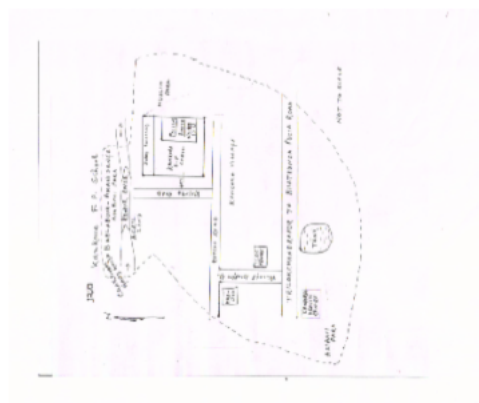

নির্বাচক নিবন্ধন আধিকারিকের স্বাক্ষর

Nazri Naksha

Google Map View

Polling Station Building Front View

Polling Station Front View

Cad View

Key MAP View

1 নাম : সেখ ফজল হক পিতার নাম : সেখ হাবিবুর রহমান বাড়ির নং : n0015 বয়স : 33 লিঙ্গ : পুরুষ	GST2593515 ফটো উপলব্ধ	2 নাম : সোনালী বেগম পিতার নাম : সেখ ফজল হক বাড়ির নং : n0015 বয়স : 33 লিঙ্গ : মহিলা	YEX1285550 ফটো উপলব্ধ	3 নাম : সেখ আব্দুল হাকিম পিতার নাম : সেখ হাবিবুর রহমান বাড়ির নং : n0015 বয়স : 33 লিঙ্গ : পুরুষ	YEX1173517 ফটো উপলব্ধ
4 নাম : রেহানা বেগম বিবি স্বামীর নাম : আব্দুল হাকিম সেখ বাড়ির নং : n0015 বয়স : 33 লিঙ্গ : মহিলা	YEX1285121 ফটো উপলব্ধ	5 নাম : সেখ আব্দুল হক পিতার নাম : সেখ হাবিবুর রহমান বাড়ির নং : n0015 বয়স : 33 লিঙ্গ : পুরুষ	YEX1369024 ফটো উপলব্ধ	6 নাম : সেখ রমজান মায়ের নাম : জৈন্তোসা বিবি বাড়ির নং : n0118 বয়স : 33 লিঙ্গ : পুরুষ	YEX1369081 ফটো উপলব্ধ
7 নাম : রাজিয়া বেগম স্বামীর নাম : জাহাঙ্গীর মন্ডল বাড়ির নং : n0194 বয়স : 33 লিঙ্গ : মহিলা	YEX1240779 ফটো উপলব্ধ	8 নাম : সেখ রিমজুল মায়ের নাম : দিসমা বিবি সেখ বাড়ির নং : n0099 বয়স : 33 লিঙ্গ : পুরুষ	GST2593622 ফটো উপলব্ধ	9 নাম : মহাফুজ সেখ পিতার নাম : মহম্মাদ হোসেন সেখ বাড়ির নং : n0051 বয়স : 53 লিঙ্গ : পুরুষ	WB/37/266/357314 ফটো উপলব্ধ
10 নাম : তাজমিরা বিবি সেখ স্বামীর নাম : মহাফুজ সেখ বাড়ির নং : n0051 বয়স : 51 লিঙ্গ : মহিলা	WB/37/266/357387 ফটো উপলব্ধ	11 নাম : আলেনুর বেগম পিতার নাম : মহম্মাদ হোসেন সেখ বাড়ির নং : n0051 বয়স : 36 লিঙ্গ : পুরুষ	YEX0453969 ফটো উপলব্ধ	12 নাম : সেখ নিজরুল পিতার নাম : মহম্মাদ হোসেন সেখ বাড়ির নং : n0051 বয়স : 36 লিঙ্গ : পুরুষ	YEX1462134 ফটো উপলব্ধ
13 নাম : ফিরোজ সেখ পিতার নাম : মহম্মদ হোসেন সেখ বাড়ির নং : n0051 বয়স : 47 লিঙ্গ : পুরুষ	GST1471523 ফটো উপলব্ধ	14 নাম : জরিলা বেগম স্বামীর নাম : জাহাঙ্গীর সেখ বাড়ির নং : n0051 বয়স : 33 লিঙ্গ : মহিলা	GST2593507 ফটো উপলব্ধ	15 নাম : সেখ নূর আলম পিতার নাম : সেখ খলিল বাড়ির নং : n0114 বয়স : 38 লিঙ্গ : পুরুষ	YEX0452250 ফটো উপলব্ধ
16 নাম : সেখ সাইফুল পিতার নাম : সৈয়দ আলি সেখ বাড়ির নং : n0022 বয়স : 42 লিঙ্গ : পুরুষ	GST2238657 ফটো উপলব্ধ	17 নাম : মনিরুল সেখ পিতার নাম : সেখ হাসমত আলি বাড়ির নং : n0024 বয়স : 47 লিঙ্গ : পুরুষ	GST1653534 ফটো উপলব্ধ	18 নাম : মিলন সেখ পিতার নাম : সেখ হাসমত আলি বাড়ির নং : n0024 বয়স : 47 লিঙ্গ : পুরুষ	GST1654987 ফটো উপলব্ধ
19 নাম : সেখ মালেক পিতার নাম : সেখ হাসমত আলি বাড়ির নং : n0024 বয়স : 38 লিঙ্গ : পুরুষ	YEX1173574 ফটো উপলব্ধ	20 নাম : সফিউল সেখ পিতার নাম : সেখ হাসমত আলি বাড়ির নং : n0024 বয়স : 36 লিঙ্গ : পুরুষ	YEX1368927 ফটো উপলব্ধ	21 নাম : সেখ নাজমুল পিতার নাম : সেখ হাসমত আলি বাড়ির নং : n0024 বয়স : 30 লিঙ্গ : পুরুষ	YEX1570175 ফটো উপলব্ধ
22 নাম : বুমা বেগম সেখ স্বামীর নাম : সেখ মনিরুল বাড়ির নং : n0024 বয়স : 36 লিঙ্গ : মহিলা	YEX1285618 ফটো উপলব্ধ	23 নাম : সিরাজুল সেখ পিতার নাম : মহম্মদ হোসেন সেখ বাড়ির নং : n0051 বয়স : 33 লিঙ্গ : পুরুষ	YEX1173715 ফটো উপলব্ধ	24 নাম : সেখ ইনামুল পিতার নাম : সেখ মহাফুজ বাড়ির নং : n0051 বয়স : 33 লিঙ্গ : পুরুষ	YEX1462118 ফটো উপলব্ধ
25 নাম : সেখ নইমাবিবি স্বামীর নাম : জিয়ায়ুররহমান সেখ বাড়ির নং : n0013 বয়স : 76 লিঙ্গ : মহিলা	WB/37/266/357340 ফটো উপলব্ধ	26 নাম : আসমা বিবি স্বামীর নাম : আনারুল সেখ বাড়ির নং : n0013 বয়স : 51 লিঙ্গ : মহিলা	WB/37/266/357342 ফটো উপলব্ধ	27 নাম : রেশমা খাতুন পিতার নাম : আনারুল সেখ বাড়ির নং : n0013 বয়স : 30 লিঙ্গ : মহিলা	YEX1570209 ফটো উপলব্ধ
28 নাম : জারিনা বিবি সেখ স্বামীর নাম : শামসুল সেখ বাড়ির নং : n0042 বয়স : 51 লিঙ্গ : মহিলা	GST1471192 ফটো উপলব্ধ	29 নাম : ফতমা বিবি স্বামীর নাম : সেখ সিরাজুল বাড়ির নং : n0051 বয়স : 33 লিঙ্গ : মহিলা	YEX1570167 ফটো উপলব্ধ	30 নাম : সাজমিনা বেগম সেখ স্বামীর নাম : তেফাজুল সেখ বাড়ির নং : n0051 বয়স : 36 লিঙ্গ : মহিলা	YEX1285279 ফটো উপলব্ধ