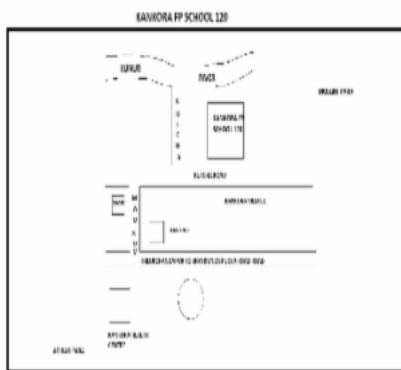

নির্বাচক নিবন্ধন আধিকারিকের স্বাক্ষর

Nazri Naksha

Google Map View

Polling Station Building Front View

Polling Station Front View

Cad View

Key MAP View

1 নাম : সেখ ফজল হক পিতার নাম : সেখ হাবিবুর রহমান বাড়ির নং : n0015 বয়স : 33 লিঙ্গ : পুরুষ	GST2593515 ফটো উপলব্ধ	2 নাম : সোনালী বেগম পিতার নাম : সেখ ফজল হক বাড়ির নং : n0015 বয়স : 33 লিঙ্গ : মহিলা	YEX1285550 ফটো উপলব্ধ	3 নাম : সেখ আব্দুল হাকিম পিতার নাম : সেখ হাবিবুর রহমান বাড়ির নং : n0015 বয়স : 33 লিঙ্গ : পুরুষ	YEX1173517 ফটো উপলব্ধ
4 নাম : রেহানা বেগম বিবি স্বামীর নাম : আব্দুল হাকিম সেখ বাড়ির নং : n0015 বয়স : 33 লিঙ্গ : মহিলা	YEX1285121 ফটো উপলব্ধ	5 নাম : সেখ আব্দুল হক পিতার নাম : সেখ হাবিবুর রহমান বাড়ির নং : n0015 বয়স : 33 লিঙ্গ : পুরুষ	YEX1369024 ফটো উপলব্ধ	6 নাম : সেখ রমজান মায়ের নাম : জৈন্তোসা বিবি বাড়ির নং : n0118 বয়স : 33 লিঙ্গ : পুরুষ	YEX1369081 ফটো উপলব্ধ
7 নাম : রাজিয়া বেগম স্বামীর নাম : জাহাঙ্গীর মন্ডল বাড়ির নং : n0194 বয়স : 33 লিঙ্গ : মহিলা	YEX1240779 ফটো উপলব্ধ	8 নাম : সেখ রিমজুল মায়ের নাম : দিসমা বিবি সেখ বাড়ির নং : n0099 বয়স : 33 লিঙ্গ : পুরুষ	GST2593622 ফটো উপলব্ধ	9 নাম : মহাফুজ সেখ পিতার নাম : মহম্মাদ হোসেন সেখ বাড়ির নং : n0051 বয়স : 53 লিঙ্গ : পুরুষ	WB/37/266/357314 ফটো উপলব্ধ
10 নাম : তাজমিরা বিবি সেখ স্বামীর নাম : মহাফুজ সেখ বাড়ির নং : n0051 বয়স : 51 লিঙ্গ : মহিলা	WB/37/266/357387 ফটো উপলব্ধ	11 নাম : আলেনুর বেগম পিতার নাম : মহম্মাদ হোসেন সেখ বাড়ির নং : n0051 বয়স : 36 লিঙ্গ : পুরুষ	YEX0453969 ফটো উপলব্ধ	12 নাম : সেখ নিজরুল পিতার নাম : মহম্মাদ হোসেন সেখ বাড়ির নং : n0051 বয়স : 36 লিঙ্গ : পুরুষ	YEX1462134 ফটো উপলব্ধ
13 নাম : ফিরোজ সেখ পিতার নাম : মহম্মদ হোসেন সেখ বাড়ির নং : n0051 বয়স : 47 লিঙ্গ : পুরুষ	GST1471523 ফটো উপলব্ধ	14 নাম : জরিলা বেগম স্বামীর নাম : জাহাঙ্গীর সেখ বাড়ির নং : n0051 বয়স : 33 লিঙ্গ : মহিলা	GST2593507 ফটো উপলব্ধ	15 নাম : সেখ নূর আলম পিতার নাম : সেখ খলিল বাড়ির নং : n0114 বয়স : 38 লিঙ্গ : পুরুষ	YEX0452250 ফটো উপলব্ধ
16 নাম : সেখ সাইফুল পিতার নাম : সৈয়দ আলি সেখ বাড়ির নং : n0022 বয়স : 42 লিঙ্গ : পুরুষ	GST2238657 ফটো উপলব্ধ	17 নাম : মনিরুল সেখ পিতার নাম : সেখ হাসমত আলি বাড়ির নং : n0024 বয়স : 47 লিঙ্গ : পুরুষ	GST1653534 ফটো উপলব্ধ	18 নাম : মিলন সেখ পিতার নাম : সেখ হাসমত আলি বাড়ির নং : n0024 বয়স : 47 লিঙ্গ : পুরুষ	GST1654987 ফটো উপলব্ধ
19 নাম : সেখ মালেক পিতার নাম : সেখ হাসমত আলি বাড়ির নং : n0024 বয়স : 38 লিঙ্গ : পুরুষ	YEX1173574 ফটো উপলব্ধ	20 নাম : সফিউল সেখ পিতার নাম : সেখ হাসমত আলি বাড়ির নং : n0024 বয়স : 36 লিঙ্গ : পুরুষ	YEX1368927 ফটো উপলব্ধ	21 নাম : সেখ নাজমুল পিতার নাম : সেখ হাসমত আলি বাড়ির নং : n0024 বয়স : 30 লিঙ্গ : পুরুষ	YEX1570175 ফটো উপলব্ধ
22 নাম : বুমা বেগম সেখ স্বামীর নাম : সেখ মনিরুল বাড়ির নং : n0024 বয়স : 36 লিঙ্গ : মহিলা	YEX1285618 ফটো উপলব্ধ	23 নাম : সিরাজুল সেখ পিতার নাম : মহম্মদ হোসেন সেখ বাড়ির নং : n0051 বয়স : 33 লিঙ্গ : পুরুষ	YEX1173715 ফটো উপলব্ধ	24 নাম : সেখ ইনামুল পিতার নাম : সেখ মহাফুজ বাড়ির নং : n0051 বয়স : 33 লিঙ্গ : পুরুষ	YEX1462118 ফটো উপলব্ধ
25 নাম : সেখ নইমাবিবি স্বামীর নাম : জিয়ায়ুররহমান সেখ বাড়ির নং : n0013 বয়স : 76 লিঙ্গ : মহিলা	WB/37/266/357340 ফটো উপলব্ধ	26 নাম : আসমা বিবি স্বামীর নাম : আনারুল সেখ বাড়ির নং : n0013 বয়স : 51 লিঙ্গ : মহিলা	WB/37/266/357342 ফটো উপলব্ধ	27 নাম : রেশমা খাতুন পিতার নাম : আনারুল সেখ বাড়ির নং : n0013 বয়স : 30 লিঙ্গ : মহিলা	YEX1570209 ফটো উপলব্ধ
28 নাম : জারিনা বিবি সেখ স্বামীর নাম : শামসুল সেখ বাড়ির নং : n0042 বয়স : 51 লিঙ্গ : মহিলা	GST1471192 ফটো উপলব্ধ	29 নাম : ফতমা বিবি স্বামীর নাম : সেখ সিরাজুল বাড়ির নং : n0051 বয়স : 33 লিঙ্গ : মহিলা	YEX1570167 ফটো উপলব্ধ	30 নাম : সাজমিনা বেগম সেখ স্বামীর নাম : তেফাজুল সেখ বাড়ির নং : n0051 বয়স : 36 লিঙ্গ : মহিলা	YEX1285279 ফটো উপলব্ধ