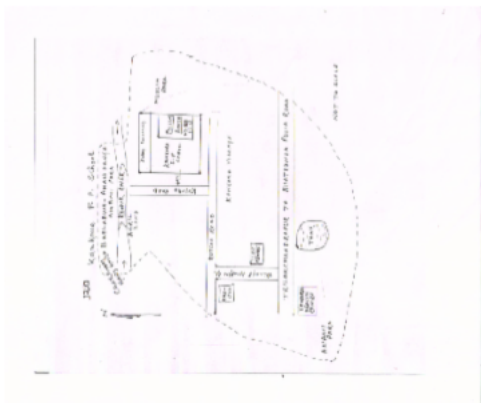

Nazri Naksha