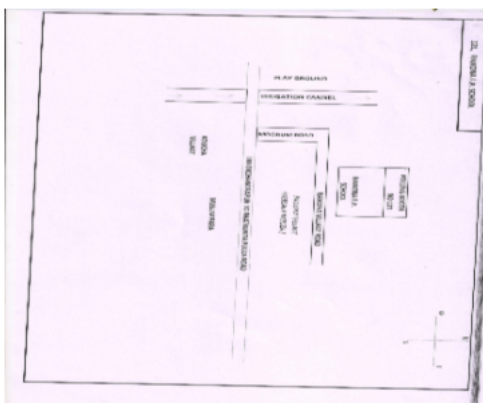

নির্বাচক নিবন্ধন আধিকারিকের স্বাক্ষর

Nazri Naksha

Google Map View

Polling Station Building Front View

Polling Station Front View

Cad View

Key MAP View

1 নাম : নাজিরা বেগম স্বামীর নাম: আক্কাশ আলি মির্জা বাড়ির নং : n0119 বয়স : 43 লিঙ্গ : মহিলা	BWN1786458 ফটো উপলব্ধ	2 নাম : আলিয়া বিবি স্বামীর নাম: রেজাউল করিম বাড়ির নং : n0121 বয়স : 42 লিঙ্গ : মহিলা	YEX1462746 ফটো উপলব্ধ	3 নাম : আজফর সেখ পিতার নাম: ওমর আলি সেখ বাড়ির নং : n0114 বয়স : 42 লিঙ্গ : পুরুষ	GST1988369 ফটো উপলব্ধ
4 নাম : সাহানারা বেগম স্বামীর নাম: আজফর সেখ বাড়ির নং : n0114 বয়স : 42 লিঙ্গ : মহিলা	GST1989334 ফটো উপলব্ধ	5 নাম : খোদেজা বিবি স্বামীর নাম: ওমরআলি সেখ বাড়ির নং : n0114 বয়স : 71 লিঙ্গ : মহিলা	WB/37/266/360575 ফটো উপলব্ধ	6 নাম : মিনু খাতুন স্বামীর নাম: সেখ আনারুল বাড়ির নং : 085 বয়স : 30 লিঙ্গ : মহিলা	YYS1484666 ফটো উপলব্ধ
7 নাম : আজিম সেখ পিতার নাম: আজফর সেখ বাড়ির নং : N0114 বয়স : 25 লিঙ্গ : পুরুষ	YEX2161107 ফটো উপলব্ধ	8 নাম : সেখ আনারুল পিতার নাম: মোহেরআলি সেখ বাড়ির নং : n0085 বয়স : 50 লিঙ্গ : পুরুষ	YEX2161495 ফটো উপলব্ধ	9 নাম : মনিরুল সেখ পিতার নাম: মোহেরআলি সেখ বাড়ির নং : n0085 বয়স : 55 লিঙ্গ : পুরুষ	YEX2161487 ফটো উপলব্ধ
10 নাম : সাবরিনা খাতুন স্বামীর নাম: আজিম সেখ বাড়ির নং : নং114 বয়স : 22 লিঙ্গ : মহিলা	YEX2304772 ফটো উপলব্ধ	11 নাম : মঞ্জিলা বেগম স্বামীর নাম: মনিরুল সেখ বাড়ির নং : n0085 বয়স : 33 লিঙ্গ : মহিলা	YEX1369438 ফটো উপলব্ধ	12 নাম : সাপিয়া বিবি মায়ের নাম: বাদশা বিবি বাড়ির নং : n0085 বয়স : 67 লিঙ্গ : মহিলা	YEX1369453 ফটো উপলব্ধ
13 নাম : ফরিদা বেগম স্বামীর নাম: জহেরুল চৌধুরী বাড়ির নং : n0085 বয়স : 47 লিঙ্গ : মহিলা	GST2240026 ফটো উপলব্ধ	14 নাম : রেজাউল সেখ পিতার নাম: মোহের আলি সেখ বাড়ির নং : n0085 বয়স : 41 লিঙ্গ : পুরুষ	GST2240018 ফটো উপলব্ধ	15 নাম : রাজিয়া খাতুন স্বামীর নাম: জিকরিয়া মল্লিক বাড়ির নং : এন0039 বয়স : 26 লিঙ্গ : মহিলা	IIX2777423 ফটো উপলব্ধ
16 নাম : কেরিমা খাতুন স্বামীর নাম: হসিবুল মল্লিক বাড়ির নং : N000 বয়স : 27 লিঙ্গ : মহিলা	YEX2161016 ফটো উপলব্ধ	17 নাম : সাহিল চৌধুরী পিতার নাম: বদরু আলম চৌধুরী বাড়ির নং : N0037 বয়স : 25 লিঙ্গ : পুরুষ	YEX2160851 ফটো উপলব্ধ	18 নাম : সুহানা চৌধুরী পিতার নাম: আব্বাস চৌধুরী বাড়ির নং : নং016 বয়স : 25 লিঙ্গ : মহিলা	YEX1950609 ফটো উপলব্ধ
19 নাম : শাহনাওয়াজ চৌধুরী পিতার নাম: ওমরআলি চৌধুরী বাড়ির নং : n0015 বয়স : 45 লিঙ্গ : পুরুষ	GST1472190 ফটো উপলব্ধ	20 নাম : রবিউল হক চৌধুরী পিতার নাম: মনসুর চৌধুরী বাড়ির নং : n0038 বয়স : 46 লিঙ্গ : পুরুষ	GST1472927 ফটো উপলব্ধ	21 নাম : হাসমত চৌধুরী পিতার নাম: দাউদ চৌধুরী বাড়ির নং : n0081 বয়স : 43 লিঙ্গ : পুরুষ	WB/37/266/360564 ফটো উপলব্ধ
22 নাম : খালেদা জিয়া স্বামীর নাম: হবিবুর চৌধুরী বাড়ির নং : n0037 বয়স : 31 লিঙ্গ : মহিলা	YEX1747815 ফটো উপলব্ধ	23 নাম : নাসির চৌধুরী পিতার নাম: মনসুর চৌধুরী বাড়ির নং : n0038 বয়স : 29 লিঙ্গ : পুরুষ	YEX1747831 ফটো উপলব্ধ	24 নাম : নাজমা বেগম স্বামীর নাম: হাফিজুল চৌধুরী বাড়ির নং : নং104 বয়স : 25 লিঙ্গ : মহিলা	YEX1946409 ফটো উপলব্ধ
25 নাম : জালাল চৌধুরী পিতার নাম: নজর আলি চৌধুরী বাড়ির নং : n0019 বয়স : 61 লিঙ্গ : পুরুষ	YEX2058584 ফটো উপলব্ধ	26 নাম : সরিফা চৌধুরী স্বামীর নাম: জিকরিয়া চৌধুরী বাড়ির নং : নং021 বয়স : 25 লিঙ্গ : মহিলা	YEX1949841 ফটো উপলব্ধ	27 নাম : মেহেরুল খাতুন স্বামীর নাম: মোজাম্মেল চৌধুরী বাড়ির নং : n0087 বয়স : 58 লিঙ্গ : মহিলা	YEX2161412 ফটো উপলব্ধ
28 নাম : রেজিনা বেগম স্বামীর নাম: ফিরোজ সেখ বাড়ির নং : n0125 বয়স : 32 লিঙ্গ : মহিলা	YEX1462761 ফটো উপলব্ধ	29 নাম : রেশমা বেগম স্বামীর নাম: আসরফ আলি চৌধুরী বাড়ির নং : 093 বয়স : 29 লিঙ্গ : মহিলা	YEX1911585 ফটো উপলব্ধ	30 নাম : রেজিনা বেগম স্বামীর নাম: ইউনুস চৌধুরী বাড়ির নং : n0086 বয়স : 33 লিঙ্গ : মহিলা	GST2239648 ফটো উপলব্ধ