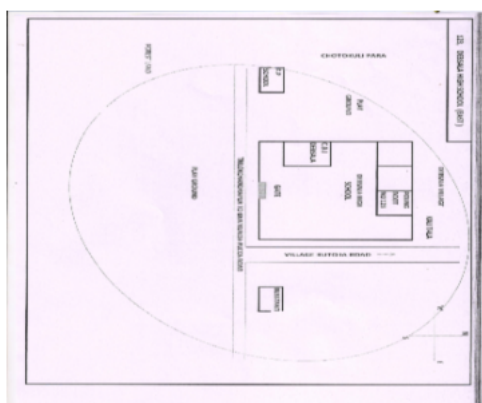

নির্বাচক নিবন্ধন আধিকারিকের স্বাক্ষর

Nazri Naksha

Google Map View

Polling Station Building Front View

Polling Station Front View

Cad View

Key MAP View

বিধানসভা নির্বাচনক্ষেত্রের নং, নাম : 273-আউসগ্রাম  
ভাগ নং, নাম : 1-দেবশালা, ছোটকুলী, কালীতলা, বাজুনে, ধীবর, বাঁধ, অধিকারী, রুইদাস(পাড়া)