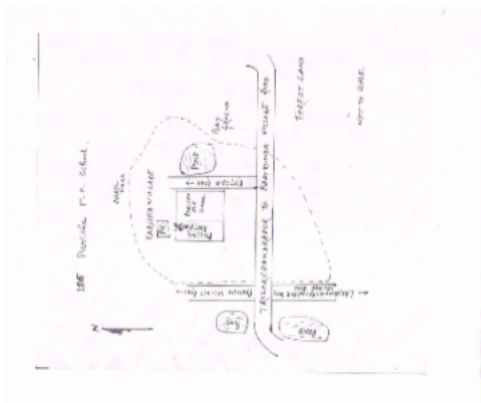

Nazri Naksha