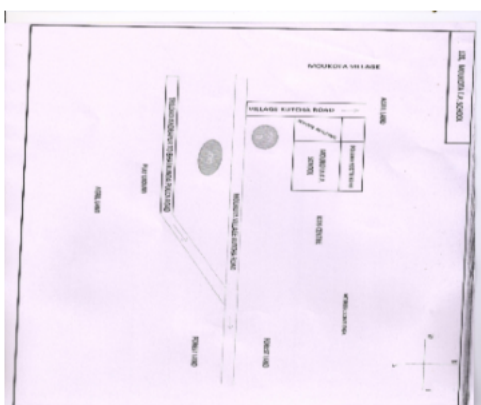

নির্বাচক নিবন্ধন আধিকারিকের স্বাক্ষর

Nazri Naksha

Google Map View

Polling Station Building Front View

Polling Station Front View

Cad View

Key MAP View

1 নাম : মুক্তিপদ কর্মকার পিতার নাম: দ্বিজপদ কর্মকার বাড়ির নং : n0024 বয়স : 58 লিঙ্গ : পুরুষ	GST0715771 ফটো উপলব্ধ	2 নাম : আভারানী কর্মকার স্বামীর নাম: মুক্তিপদ কর্মকার বাড়ির নং : n0024 বয়স : 51 লিঙ্গ : মহিলা	GST0715789 ফটো উপলব্ধ	3 নাম : চাঁদমনি কিসকু স্বামীর নাম: আনন্দ কিসকু বাড়ির নং : n0062 বয়স : 44 লিঙ্গ : মহিলা	GST2245272 ফটো উপলব্ধ
4 নাম : সাহেব কিস্কু পিতার নাম: আনন্দ কিস্কু বাড়ির নং : n0062 বয়স : 29 লিঙ্গ : পুরুষ	YEX1666379 ফটো উপলব্ধ	5 নাম : পরেশ কিস্কু পিতার নাম: আনন্দ কিস্কু বাড়ির নং : 000 বয়স : 25 লিঙ্গ : পুরুষ	YEX1955111 ফটো উপলব্ধ	6 নাম : উকিল কিস্কু পিতার নাম: আনন্দ কিস্কু বাড়ির নং : এন0001 বয়স : 24 লিঙ্গ : পুরুষ	YEX2236289 ফটো উপলব্ধ
7 নাম : অমিত কোনার পিতার নাম: বাসুদেব কোনার বাড়ির নং : 000 বয়স : 25 লিঙ্গ : পুরুষ	YEX1955087 ফটো উপলব্ধ	8 নাম : বাপি প্রমাণিক পিতার নাম: তাপস প্রমাণিক বাড়ির নং : এন003 বয়স : 45 লিঙ্গ : পুরুষ	YEX2236792 ফটো উপলব্ধ	9 নাম : মল্লিকা বাউরী স্বামীর নাম: বরণ বাউরী বাড়ির নং : এন0001 বয়স : 23 লিঙ্গ : মহিলা	YEX2236743 ফটো উপলব্ধ
10 নাম : গোপীকান্ত কোনার পিতার নাম: পিয়ারী মোহন কোনার বাড়ির নং : এন000 বয়স : 25 লিঙ্গ : পুরুষ	YEX1956861 ফটো উপলব্ধ	11 নাম : সোনালী মারান্ডী স্বামীর নাম: সোম সরেন বাড়ির নং : এন001 বয়স : 30 লিঙ্গ : মহিলা	YEX1655778 ফটো উপলব্ধ	12 নাম : বর্ষা বাগ্দী স্বামীর নাম: পতিত বাগ্দী বাড়ির নং : এন001 বয়স : 25 লিঙ্গ : মহিলা	YEX2236644 ফটো উপলব্ধ
13 নাম : অনূপ কোনার পিতার নাম: বীরেন কোনার বাড়ির নং : n0003 বয়স : 45 লিঙ্গ : পুরুষ	GST1994052 ফটো উপলব্ধ	14 নাম : বৃষ্টি কোনার পিতার নাম: বাসুদেব কোনার বাড়ির নং : 006 বয়স : 27 লিঙ্গ : মহিলা	YEX1836444 ফটো উপলব্ধ	15 নাম : অনিতা প্রমাণিক স্বামীর নাম: বাপি প্রমাণিক বাড়ির নং : এন003 বয়স : 31 লিঙ্গ : মহিলা	YEX2253706 ফটো উপলব্ধ
16 নাম : বাসুদেব কোনার পিতার নাম: হরিহর কোঁড়ার বাড়ির নং : n0006 বয়স : 61 লিঙ্গ : পুরুষ	GST2245314 ফটো উপলব্ধ	17 নাম : কৃষ্ণ কোনার স্বামীর নাম: বাসুদেব কোঁড়ার বাড়ির নং : n0006 বয়স : 51 লিঙ্গ : মহিলা	YEX2458990 ফটো উপলব্ধ	18 নাম : সঞ্জয় কোনার পিতার নাম: পিয়ারী মোহন কোনার বাড়ির নং : n0007 বয়স : 40 লিঙ্গ : পুরুষ	GST2539161 ফটো উপলব্ধ
19 নাম : মঙ্গলী মিন্দা স্বামীর নাম: সঞ্জয় কোনার বাড়ির নং : nং002 বয়স : 26 লিঙ্গ : মহিলা	YEX2431542 ফটো উপলব্ধ	20 নাম : বীরেন্দ্র নাথ কোঁড়ার পিতার নাম: হরিহর কোঁড়ার বাড়ির নং : n0003 বয়স : 68 লিঙ্গ : পুরুষ	WB/37/266/372058 ফটো উপলব্ধ	21 নাম : শ্যামলী কোনার স্বামীর নাম: বীরেন্দ্র নাথ কোনার বাড়ির নং : n0003 বয়স : 66 লিঙ্গ : মহিলা	YEX2449072 ফটো উপলব্ধ
22 নাম : প্রিয়া কোনার স্বামীর নাম: অনূপ কোনার বাড়ির নং : n0003 বয়স : 32 লিঙ্গ : মহিলা	ZZE1216670 ফটো উপলব্ধ	23 নাম : মাধুরী কোনার স্বামীর নাম: হারাধন কোনার বাড়ির নং : n0006 বয়স : 60 লিঙ্গ : মহিলা	YEX2076784 ফটো উপলব্ধ	24 নাম : ঝর্ণা কোঁড়ার স্বামীর নাম: ধীরেন কোঁড়ার বাড়ির নং : n0004 বয়স : 63 লিঙ্গ : মহিলা	WB/37/266/372255 ফটো উপলব্ধ
25 নাম : ধীরেন কোনার পিতার নাম: হরিহর কোঁড়ার বাড়ির নং : n0004 বয়স : 69 লিঙ্গ : পুরুষ	GST2245298 ফটো উপলব্ধ	26 নাম : হারাধন কোনার পিতার নাম: হরিহর কোনার বাড়ির নং : n0005 বয়স : 66 লিঙ্গ : পুরুষ	YEX2076628 ফটো উপলব্ধ	27 নাম : ধনঞ্জয় কোনার পিতার নাম: পিয়ারী মোহন কোনার বাড়ির নং : n0004 বয়স : 42 লিঙ্গ : পুরুষ	GST2246221 ফটো উপলব্ধ
28 নাম : লক্ষ্মী সরেন হাঁসদা স্বামীর নাম: মঙ্গল হাঁসদা বাড়ির নং : এন0004 বয়স : 34 লিঙ্গ : মহিলা	YEX1346808 ফটো উপলব্ধ	29 নাম : মল্লিকা বাগ্দী স্বামীর নাম: রাজীব বাগ্দী বাড়ির নং : এন0004 বয়স : 23 লিঙ্গ : মহিলা	YEX2236842 ফটো উপলব্ধ	30 নাম : সৌরভ বাগ্দী মায়ের নাম: বরী বাগ্দী বাড়ির নং : এন0005 বয়স : 24 লিঙ্গ : পুরুষ	YEX2236875 ফটো উপলব্ধ