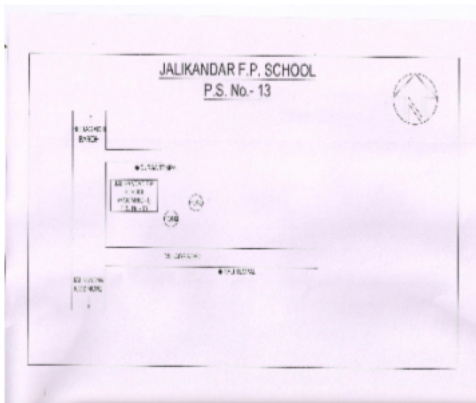

নির্বাচক নিবন্ধন আধিকারিকের স্বাক্ষর

Nazri Naksha

Google Map View

Polling Station Building Front View

Polling Station Front View

Cad View

Key MAP View

1 নাম : জবা মূর্মু স্বামীর নাম: প্রদীপ মূর্মু বাড়ির নং : N003 বয়স : 25 লিঙ্গ : মহিলা	YEX2107217 ফটো উপলব্ধ	2 নাম : সীমা আঁকুড়ে স্বামীর নাম: পরিমল আঁকুড়ে বাড়ির নং : n0007 বয়স : 31 লিঙ্গ : মহিলা	YEX1890078 ফটো উপলব্ধ	3 নাম : সন্তু আঁকুড়ে পিতার নাম: নারায়ন আঁকুড়ে বাড়ির নং : n0007 বয়স : 28 লিঙ্গ : পুরুষ	YEX1715408 ফটো উপলব্ধ
4 নাম : বিকাশ আঁকুড়ে পিতার নাম: বিধান আঁকুড়ে বাড়ির নং : n0001 বয়স : 29 লিঙ্গ : পুরুষ	YEX1715416 ফটো উপলব্ধ	5 নাম : প্রদীপ আঁকুড়ে পিতার নাম: মধু আঁকুড়ে বাড়ির নং : n0001 বয়স : 28 লিঙ্গ : পুরুষ	YEX1715424 ফটো উপলব্ধ	6 নাম : জ্যোৎস্না আঁকুড়ে স্বামীর নাম: কালীচরণ আঁকুড়ে বাড়ির নং : 005 বয়স : 29 লিঙ্গ : মহিলা	YEX1809748 ফটো উপলব্ধ
7 নাম : প্রদীপ টুডু পিতার নাম: রাখাল টুডু বাড়ির নং : এন0007 বয়স : 25 লিঙ্গ : মহিলা	YEX1938364 ফটো উপলব্ধ	8 নাম : সুমন রুইদাস পিতার নাম: সুকুমার রুইদাস বাড়ির নং : N0001 বয়স : 25 লিঙ্গ : পুরুষ	YEX2107167 ফটো উপলব্ধ	9 নাম : সুরভ আঁকুড়ে পিতার নাম: তপন আঁকুড়ে বাড়ির নং : N0007 বয়স : 25 লিঙ্গ : পুরুষ	YEX2107084 ফটো উপলব্ধ
10 নাম : উজ্জ্বল আঁকুড়ে পিতার নাম: সাহদেব আঁকুড়ে বাড়ির নং : এন0004 বয়স : 23 লিঙ্গ : পুরুষ	YEX2266435 ফটো উপলব্ধ	11 নাম : লক্ষী হাঁসদা পিতার নাম: লক্ষীরাম হাঁসদা বাড়ির নং : নং006 বয়স : 28 লিঙ্গ : মহিলা	YEX1809177 ফটো উপলব্ধ	12 নাম : রেখা আঁকুড়ে স্বামীর নাম: বিধান আঁকুড়ে বাড়ির নং : n0001 বয়স : 55 লিঙ্গ : মহিলা	WB/41/267/477176 ফটো উপলব্ধ
13 নাম : বিধান আঁকুড়ে পিতার নাম: হারাধন আঁকুড়ে বাড়ির নং : n0001 বয়স : 63 লিঙ্গ : পুরুষ	WB/41/267/477182 ফটো উপলব্ধ	14 নাম : শ্রাবনী আঁকুড়ে স্বামীর নাম: গৌতম আঁকুড়ে বাড়ির নং : n0001 বয়স : 31 লিঙ্গ : মহিলা	YEX1419407 ফটো উপলব্ধ	15 নাম : গৌতম আঁকুড়ে পিতার নাম: গনপতি আঁকুড়ে বাড়ির নং : n0001 বয়স : 31 লিঙ্গ : পুরুষ	YEX1419399 ফটো উপলব্ধ
16 নাম : গায়ত্রী আঁকুড়ে স্বামীর নাম: গনপতি আঁকুড়ে বাড়ির নং : n0001 বয়স : 61 লিঙ্গ : মহিলা	WB/41/267/477300 ফটো উপলব্ধ	17 নাম : গনপতি আঁকুড়ে পিতার নাম: হারাধন আঁকুড়ে বাড়ির নং : n0001 বয়স : 69 লিঙ্গ : পুরুষ	WB/41/267/477301 ফটো উপলব্ধ	18 নাম : মহাদেব আঁকুড়ে পিতার নাম: সাহদেব আঁকুড়ে বাড়ির নং : n0006 বয়স : 26 লিঙ্গ : পুরুষ	YEX1889856 ফটো উপলব্ধ
19 নাম : প্রসেনজিত আঁকুড়ে পিতার নাম: মানিক আঁকুড়ে বাড়ির নং : n0007 বয়স : 30 লিঙ্গ : পুরুষ	YEX1534627 ফটো উপলব্ধ	20 নাম : রাখেহরি আঁকুড়ে পিতার নাম: মানিক আঁকুড়ে বাড়ির নং : n0007 বয়স : 37 লিঙ্গ : পুরুষ	YEX0054973 ফটো উপলব্ধ	21 নাম : অলক আঁকুড়ে স্বামীর নাম: মানিক আঁকুড়ে বাড়ির নং : n0007 বয়স : 54 লিঙ্গ : মহিলা	WB/41/267/477296 ফটো উপলব্ধ
22 নাম : পরিমল আঁকুড়ে পিতার নাম: মুক্ত আঁকুড়ে বাড়ির নং : n0007 বয়স : 34 লিঙ্গ : পুরুষ	YEX1127570 ফটো উপলব্ধ	23 নাম : চম্পা আঁকুড়ে স্বামীর নাম: মুক্ত আঁকুড়ে বাড়ির নং : n0007 বয়স : 57 লিঙ্গ : মহিলা	BWN1737238 ফটো উপলব্ধ	24 নাম : মুক্ত আঁকুড়ে পিতার নাম: ভগীরথ আঁকুড়ে বাড়ির নং : n0007 বয়স : 64 লিঙ্গ : পুরুষ	WB/41/267/477287 ফটো উপলব্ধ
25 নাম : রেখা আঁকুড়ে স্বামীর নাম: তিনকড়ি আঁকুড়ে বাড়ির নং : n0007 বয়স : 66 লিঙ্গ : মহিলা	WB/41/267/477232 ফটো উপলব্ধ	26 নাম : টুম্পা আঁকুড়ে স্বামীর নাম: তপন আঁকুড়ে বাড়ির নং : n0007 বয়স : 32 লিঙ্গ : মহিলা	YEX1419530 ফটো উপলব্ধ	27 নাম : চামেলী আঁকুড়ে স্বামীর নাম: তপন আঁকুড়ে বাড়ির নং : n0007 বয়স : 43 লিঙ্গ : মহিলা	BWN2314789 ফটো উপলব্ধ
28 নাম : তপন আঁকুড়ে পিতার নাম: ফনীন্দ্র আঁকুড়ে বাড়ির নং : n0007 বয়স : 51 লিঙ্গ : পুরুষ	WB/41/267/477097 ফটো উপলব্ধ	29 নাম : স্বপন কুমার আঁকুড়ে পিতার নাম: ফনীন্দ্র আঁকুড়ে বাড়ির নং : n0007 বয়স : 54 লিঙ্গ : পুরুষ	YEX0054916 ফটো উপলব্ধ	30 নাম : সরস্বতী আঁকুড়ে স্বামীর নাম: নারায়ণ আঁকুড়ে বাড়ির নং : n0007 বয়স : 49 লিঙ্গ : মহিলা	BWN1737303 ফটো উপলব্ধ