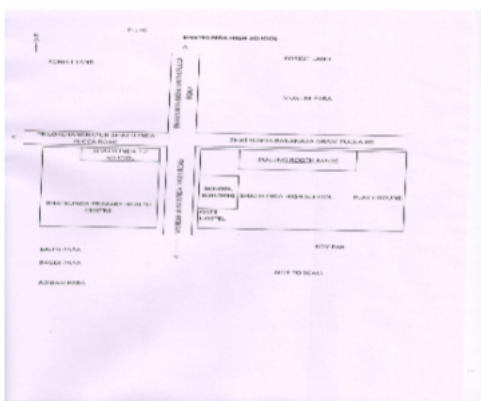

নির্বাচক নিবন্ধন আধিকারিকের স্বাক্ষর

Nazri Naksha

Google Map View

Polling Station Building Front View

Polling Station Front View

Cad View

Key MAP View

1 নাম : আমিরুল মহসিন সৈয়দ পিতার নাম: সৈয়দ মইনুদ্দিন বাড়ির নং : n0046 বয়স : 42 লিঙ্গ : পুরুষ	GST1996354 ফটো উপলব্ধ	2 নাম : কাজী তাজরুল হক মায়ের নাম: মনোয়ারা বিবি বাড়ির নং : n0049 বয়স : 40 লিঙ্গ : পুরুষ	GST2246403 ফটো উপলব্ধ	3 নাম : মহসিনা বেগম স্বামীর নাম: কাজী তাজরুল হক বাড়ির নং : n0049 বয়স : 38 লিঙ্গ : মহিলা	YEX1097054 ফটো উপলব্ধ
#2 4 নাম : অশ্রুমানারা বেগম স্বামীর নাম: সৈয়দ শরিফুদ্দিন বাড়ির নং : n0056 বয়স : 55 লিঙ্গ : মহিলা	YEX2284396 ফটো উপলব্ধ	5 নাম : সৈয়দ নাসিমউদ্দিন পিতার নাম: সৈয়দ সেলিমউদ্দিন বাড়ির নং : n0057 বয়স : 44 লিঙ্গ : পুরুষ	GST1653005 ফটো উপলব্ধ	6 নাম : সৈয়দ সামিমুদ্দিন পিতার নাম: সৈয়দ সেলিমুদ্দিন বাড়ির নং : n0057 বয়স : 37 লিঙ্গ : পুরুষ	YEX1177070 ফটো উপলব্ধ
7 নাম : সৈয়দ মকিমুদ্দিন পিতার নাম: সৈয়দ মাহঃ নয়িমুদ্দিন বাড়ির নং : n0058 বয়স : 37 লিঙ্গ : পুরুষ	GST2596229 ফটো উপলব্ধ	8 নাম : বিলকিস খাতুন পিতার নাম: সৈয়দ জামাল হোসেন বাড়ির নং : n0143 বয়স : 33 লিঙ্গ : মহিলা	YEX1371699 ফটো উপলব্ধ	9 নাম : হাসনাহেনা বেগম স্বামীর নাম: সৈয়দ নাসিমউদ্দিন বাড়ির নং : n0145 বয়স : 32 লিঙ্গ : মহিলা	YEX1464924 ফটো উপলব্ধ
10 নাম : সৈয়দ ইকবাল হোসেন পিতার নাম: সৈয়দ বাকের আলী বাড়ির নং : n0019 বয়স : 46 লিঙ্গ : পুরুষ	WB/37/266/37526 ফটো উপলব্ধ	11 নাম : জোৎস্না শ্রী স্বামীর নাম: মীর রওসন আলী বাড়ির নং : n0031 বয়স : 48 লিঙ্গ : মহিলা	GST2247187 ফটো উপলব্ধ	12 নাম : আসমা বেগম স্বামীর নাম: সৈয়দ মঈনুদ্দিন বাড়ির নং : n0046 বয়স : 63 লিঙ্গ : মহিলা	WB/37/266/375264 ফটো উপলব্ধ
13 নাম : সিরাজুল সালেকিন সৈয়দ পিতার নাম: সৈয়দ মইনুদ্দিন বাড়ির নং : n0046 বয়স : 44 লিঙ্গ : পুরুষ	GST1652734 ফটো উপলব্ধ	14 নাম : সাকিলা বিবি স্বামীর নাম: এবাদত কাজী বাড়ির নং : n0063 বয়স : 42 লিঙ্গ : মহিলা	YEX1371160 ফটো উপলব্ধ	15 নাম : জাহানারা বেগম স্বামীর নাম: মীর হোসেন আলী বাড়ির নং : n0072 বয়স : 66 লিঙ্গ : মহিলা	WB/37/266/375678 ফটো উপলব্ধ
16 নাম : মীর আহাসান আলী পিতার নাম: মীর হোসেন আলী বাড়ির নং : n0072 বয়স : 56 লিঙ্গ : পুরুষ	GST1476985 ফটো উপলব্ধ	17 নাম : ফজিলা বেগম স্বামীর নাম: রাজানুর খান বাড়ির নং : n0148 বয়স : 37 লিঙ্গ : মহিলা	YEX1464957 ফটো উপলব্ধ	18 নাম : হাসিবা বেগম স্বামীর নাম: মনিরুল সেখ বাড়ির নং : n0149 বয়স : 34 লিঙ্গ : মহিলা	YEX1369347 ফটো উপলব্ধ
19 নাম : সৈয়দ জাকিরহোসেন পিতার নাম: সৈয়দ বাকের আলী বাড়ির নং : n0020 বয়স : 62 লিঙ্গ : পুরুষ	GST0725515 ফটো উপলব্ধ	20 নাম : রহিমা বেগম সৈয়দ স্বামীর নাম: জাকিরহোসেন সৈয়দ বাড়ির নং : n0020 বয়স : 55 লিঙ্গ : মহিলা	WB/37/266/375443 ফটো উপলব্ধ	21 নাম : মৌসুমী জিন্নাত পিতার নাম: মীর লিয়াকত আলী বাড়ির নং : n0043 বয়স : 45 লিঙ্গ : মহিলা	GST1476837 ফটো উপলব্ধ
22 নাম : হাসিম কাজী পিতার নাম: বসির কাজী বাড়ির নং : n0067 বয়স : 29 লিঙ্গ : পুরুষ	YEX1749407 ফটো উপলব্ধ	23 নাম : ফরিদাবেগম কাজী স্বামীর নাম: বসির কাজী বাড়ির নং : n0067 বয়স : 53 লিঙ্গ : মহিলা	WB/37/266/375452 ফটো উপলব্ধ	24 নাম : সখিনা বেগম স্বামীর নাম: আব্দুল গনি মল্লিক বাড়ির নং : n0137 বয়স : 49 লিঙ্গ : মহিলা	YEX0486787 ফটো উপলব্ধ
25 নাম : আনজু বেগম স্বামীর নাম: সেখ কিবরিয়া বাড়ির নং : n0204 বয়স : 47 লিঙ্গ : মহিলা	YEX1178185 ফটো উপলব্ধ	26 নাম : আজমীরা বেগম স্বামীর নাম: মীর আহাসান আলী বাড়ির নং : n0043 বয়স : 44 লিঙ্গ : মহিলা	GST2539344 ফটো উপলব্ধ	27 নাম : নাজমা খাতুন মীর পিতার নাম: লিয়াকত আলী মীর বাড়ির নং : n0043 বয়স : 49 লিঙ্গ : মহিলা	WB/37/266/375162 ফটো উপলব্ধ
28 নাম : সমিলাবেগম মীর স্বামীর নাম: মীর লিয়াকত আলী বাড়ির নং : n0043 বয়স : 69 লিঙ্গ : মহিলা	YEX2059673 ফটো উপলব্ধ	29 নাম : সাবিনা ইয়াসমিন স্বামীর নাম: আলো কাজী বাড়ির নং : n0150 বয়স : 40 লিঙ্গ : মহিলা	BWN2885879 ফটো উপলব্ধ	30 নাম : নুরেসা বেগম স্বামীর নাম: খন্দকার সদরুল আলম বাড়ির নং : n0147 বয়স : 31 লিঙ্গ : মহিলা	YEX1464940 ফটো উপলব্ধ