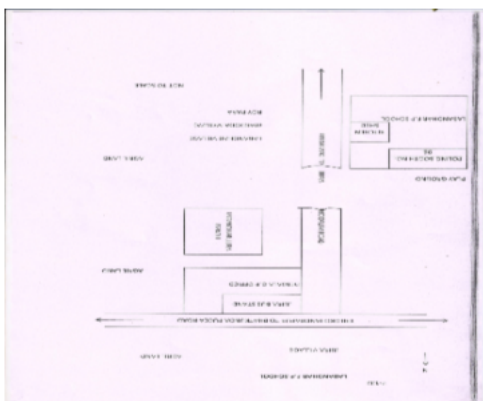

নির্বাচক নিবন্ধন আধিকারিকের স্বাক্ষর

Nazri Naksha

Google Map View

Polling Station Building Front View

Polling Station Front View

Cad View

Key MAP View

1 নাম : সেখ পিতার নাম : সেখ বাড়ির নং : n0053 বয়স : 32 লিঙ্গ : পুরুষ	YEX1178946 ফটো উপলব্ধ	2 নাম : নুরজমা বেগম স্বামীর নাম : সেখ রাফিজুল হোসেন বাড়ির নং : n0053 বয়স : 32 লিঙ্গ : মহিলা	YEX1465319 ফটো উপলব্ধ	3 নাম : মহঃ সাব্বিকুরাম মন্ডল পিতার নাম : মহঃ জহুরুল মন্ডল বাড়ির নং : n0021 বয়স : 32 লিঙ্গ : পুরুষ	YEX1667229 ফটো উপলব্ধ
4 নাম : সেখ আবুল হোসেন পিতার নাম : সেখ আলি হোসেন বাড়ির নং : n0026 বয়স : 65 লিঙ্গ : পুরুষ	YEX2024040 ফটো উপলব্ধ	5 নাম : হাসনা হানা বিবি স্বামীর নাম : এহিয়া সেখ বাড়ির নং : n0004 বয়স : 65 লিঙ্গ : মহিলা	WB/37/266/381134 ফটো উপলব্ধ	6 নাম : সেখ তালেব পিতার নাম : সেখ গোলাম মর্তুজা বাড়ির নং : n0008 বয়স : 69 লিঙ্গ : পুরুষ	WB/37/266/381519 ফটো উপলব্ধ
7 নাম : নুরনেসা বিবি স্বামীর নাম : সেখ তালেব বাড়ির নং : n0008 বয়স : 63 লিঙ্গ : মহিলা	YEX2023992 ফটো উপলব্ধ	8 নাম : সেখ নাসরুল পিতার নাম : সেখ তালেব বাড়ির নং : এন008 বয়স : 41 লিঙ্গ : পুরুষ	GST2250371 ফটো উপলব্ধ	9 নাম : নূরনবি সেখ পিতার নাম : আক্কেল আলি সেখ বাড়ির নং : n0008 বয়স : 32 লিঙ্গ : পুরুষ	YEX1573302 ফটো উপলব্ধ
10 নাম : আদরা বেগম স্বামীর নাম : সেখ হান্নান বাড়ির নং : n0006 বয়স : 43 লিঙ্গ : মহিলা	WB/37/266/381048 ফটো উপলব্ধ	11 নাম : সেখ আবদুল হালিম পিতার নাম : সেখ হান্নান বাড়ির নং : n0006 বয়স : 47 লিঙ্গ : পুরুষ	WB/37/266/381049 ফটো উপলব্ধ	12 নাম : রিজহানু বিবি স্বামীর নাম : জুলফিকার সেখ বাড়ির নং : n0042 বয়স : 40 লিঙ্গ : মহিলা	YEX1178490 ফটো উপলব্ধ
13 নাম : সামিউল সেখ পিতার নাম : আব্দুল কাদের সেখ বাড়ির নং : n0042 বয়স : 38 লিঙ্গ : পুরুষ	YEX1097260 ফটো উপলব্ধ	14 নাম : মেহেবুন্নেসা স্বামীর নাম : আব্দুল কাদের বাড়ির নং : n0042 বয়স : 86 লিঙ্গ : মহিলা	WB/37/266/381052 ফটো উপলব্ধ	15 নাম : সেখ ইব্রাহিম পিতার নাম : মোহাম্মদ এহিয়া সেখ বাড়ির নং : 088 বয়স : 40 লিঙ্গ : পুরুষ	GST2390342 ফটো উপলব্ধ
16 নাম : মহম্মদ এহিয়া সেখ পিতার নাম : খলিল সেখ বাড়ির নং : n0004 বয়স : 71 লিঙ্গ : পুরুষ	WB/37/266/381160 ফটো উপলব্ধ	17 নাম : মোজাম্মেল মোল্লা পিতার নাম : নজরুল মোল্লা বাড়ির নং : n0002 বয়স : 38 লিঙ্গ : পুরুষ	YEX1178292 ফটো উপলব্ধ	18 নাম : কহিনুর বেগম স্বামীর নাম : সানোয়ার মোল্লা বাড়ির নং : n0002 বয়স : 41 লিঙ্গ : মহিলা	YEX1178300 ফটো উপলব্ধ
19 নাম : মজঃফর মোল্লা পিতার নাম : নজরুল মোল্লা বাড়ির নং : n0002 বয়স : 47 লিঙ্গ : পুরুষ	GST1476704 ফটো উপলব্ধ	20 নাম : কামেরুন্নেসা বিবি স্বামীর নাম : সেখ আবুল হোসেন বাড়ির নং : n0026 বয়স : 60 লিঙ্গ : মহিলা	YEX2024057 ফটো উপলব্ধ	21 নাম : বেবী বেগম স্বামীর নাম : জাহ্নাল বাড়ির নং : n0021 বয়স : 51 লিঙ্গ : মহিলা	YEX0497800 ফটো উপলব্ধ
22 নাম : সাকিলা বেগম স্বামীর নাম : মজঃফর মোল্লা বাড়ির নং : n0002 বয়স : 35 লিঙ্গ : মহিলা	YEX1178284 ফটো উপলব্ধ	23 নাম : সালমা খাতুন স্বামীর নাম : সেখ ইব্রাহিম বাড়ির নং : 004 বয়স : 29 লিঙ্গ : মহিলা	IIX2182152 ফটো উপলব্ধ	24 নাম : সুলতানা ইয়াসমিন স্বামীর নাম : সানোয়ার মোল্লা বাড়ির নং : এন0008 বয়স : 27 লিঙ্গ : মহিলা	ZZE1873736 ফটো উপলব্ধ
25 নাম : মালতী টুডু পিতার নাম : বাবুল টুডু বাড়ির নং : এন0026 বয়স : 23 লিঙ্গ : মহিলা	YEX2239531 ফটো উপলব্ধ	26 নাম : জোনাকি বেগম স্বামীর নাম : মোজাম্মেল মোল্লা বাড়ির নং : n0002 বয়স : 27 লিঙ্গ : মহিলা	YEX1837178 ফটো উপলব্ধ	27 নাম : পাপিয়া বেগম স্বামীর নাম : সামিউল সেখ বাড়ির নং : n0042 বয়স : 35 লিঙ্গ : মহিলা	YEX1798016 ফটো উপলব্ধ
28 নাম : মোহিনুর মন্ডল স্বামীর নাম : শ্ব সাব্বীরুল মন্ডল বাড়ির নং : এন0021 বয়স : 31 লিঙ্গ : মহিলা	YEX2239739 ফটো উপলব্ধ	29 নাম : সেখ আয়নুল পিতার নাম : সেখ মোরসেদ বাড়ির নং : n0024 বয়স : 58 লিঙ্গ : পুরুষ	WB/37/266/381077 ফটো উপলব্ধ	30 নাম : মঞ্জুমা বেগম স্বামীর নাম : আয়নাল সেখ বাড়ির নং : n0024 বয়স : 56 লিঙ্গ : মহিলা	WB/37/266/381030 ফটো উপলব্ধ