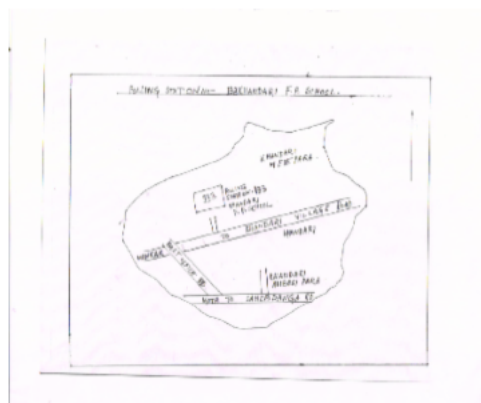

নির্বাচক নিবন্ধন আধিকারিকের স্বাক্ষর

Nazri Naksha

Google Map View

Polling Station Building Front View

Polling Station Front View

Cad View

Key MAP View

1 নাম : কুমকুম অগ্নিহোত্রী স্বামীর নাম: চন্দন অগ্নিহোত্রী বাড়ির নং : এন0012 বয়স : 53 লিঙ্গ : মহিলা	YEX2323426 ফটো উপলব্ধ	2 নাম : সৌগত অগ্নিহোত্রী পিতার নাম: চন্দন অগ্নিহোত্রী বাড়ির নং : n0012 বয়স : 33 লিঙ্গ : পুরুষ	YEX1372390 ফটো উপলব্ধ	3 নাম : শুভকান্তি অগ্নিহোত্রী পিতার নাম: ত্রিগুনাপ্রসন্ন অগ্নিহোত্রী বাড়ির নং : n0011 বয়স : 66 লিঙ্গ : পুরুষ	WB/37/266/384767 ফটো উপলব্ধ
4 নাম : পার্থ অগ্নিহোত্রী পিতার নাম: শুভকান্তি অগ্নিহোত্রী বাড়ির নং : n0011 বয়স : 28 লিঙ্গ : পুরুষ	YEX1750033 ফটো উপলব্ধ	5 নাম : তীর্থ অগ্নিহোত্রী পিতার নাম: শ্রী সুভ্র কান্তি অগ্নিহোত্রী বাড়ির নং : নং11 বয়স : 24 লিঙ্গ : পুরুষ	YEX2160471 ফটো উপলব্ধ	6 নাম : রিঙ্কু কুমারী অগ্নিহোত্রী স্বামীর নাম: সৌগত অগ্নিহোত্রী বাড়ির নং : এন0012 বয়স : 23 লিঙ্গ : মহিলা	YEX2244564 ফটো উপলব্ধ
7 নাম : সুব্রত অগ্নিহোত্রী পিতার নাম: ত্রিগুনাপ্রসন্ন অগ্নিহোত্রী বাড়ির নং : n0013 বয়স : 56 লিঙ্গ : পুরুষ	WB/37/266/384434 ফটো উপলব্ধ	8 নাম : বন্দনা অগ্নিহোত্রী স্বামীর নাম: শুভকান্তি অগ্নিহোত্রী বাড়ির নং : n0011 বয়স : 54 লিঙ্গ : মহিলা	GST2250546 ফটো উপলব্ধ	9 নাম : মধুমিতা চক্রবর্তী পিতার নাম: সঞ্জয় চক্রবর্তী বাড়ির নং : এন0024 বয়স : 21 লিঙ্গ : মহিলা	YEX2344430 ফটো উপলব্ধ
10 নাম : সৌরভ চক্রবর্তী পিতার নাম: সঞ্জয় চক্রবর্তী বাড়ির নং : 0024 বয়স : 27 লিঙ্গ : পুরুষ	YEX1868546 ফটো উপলব্ধ	11 নাম : সঞ্জয় চক্রবর্তী পিতার নাম: কমলাকান্ত চক্রবর্তী বাড়ির নং : n0024 বয়স : 51 লিঙ্গ : পুরুষ	WB/37/266/384721 ফটো উপলব্ধ	12 নাম : মালবিকা চক্রবর্তী স্বামীর নাম: সঞ্জয় চক্রবর্তী বাড়ির নং : n0024 বয়স : 47 লিঙ্গ : মহিলা	GST1998988 ফটো উপলব্ধ
13 নাম : রাজা চ্যাটার্জী পিতার নাম: নোটন কুমার চ্যাটার্জী বাড়ির নং : n0015 বয়স : 35 লিঙ্গ : পুরুষ	YEX1179159 ফটো উপলব্ধ	14 নাম : জবা মুখার্জী স্বামীর নাম: মনোজ মুখার্জী বাড়ির নং : n0015 বয়স : 27 লিঙ্গ : মহিলা	YEX1179142 ফটো উপলব্ধ	15 নাম : নোটন কুমার চ্যাটার্জী পিতার নাম: সত্যকিংকর চ্যাটার্জী বাড়ির নং : n0015 বয়স : 72 লিঙ্গ : পুরুষ	WB/37/266/384780 ফটো উপলব্ধ
16 নাম : অঞ্জনা চ্যাটার্জী স্বামীর নাম: নোটন কুমার চ্যাটার্জী বাড়ির নং : n0015 বয়স : 64 লিঙ্গ : মহিলা	YEX2193639 ফটো উপলব্ধ	17 নাম : মন্দিরা চ্যাটার্জী স্বামীর নাম: শুশান্ত চ্যাটার্জী বাড়ির নং : n0010 বয়স : 45 লিঙ্গ : মহিলা	GST2250728 ফটো উপলব্ধ	18 নাম : ইন্দ্রানী চ্যাটার্জী স্বামীর নাম: রাজা চ্যাটার্জী বাড়ির নং : কোটা বয়স : 28 লিঙ্গ : মহিলা	YEX1846724 ফটো উপলব্ধ
19 নাম : সুশান্ত চ্যাটার্জী পিতার নাম: অনিল চ্যাটার্জী বাড়ির নং : n0010 বয়স : 49 লিঙ্গ : পুরুষ	YEX2024198 ফটো উপলব্ধ	20 নাম : শানু চ্যাটার্জী পিতার নাম: সুশান্ত চ্যাটার্জী বাড়ির নং : এন0010 বয়স : 25 লিঙ্গ : পুরুষ	YEX1933613 ফটো উপলব্ধ	21 নাম : পিংকি ধারা মায়ের নাম: কাঞ্চন ধারা বাড়ির নং : নং122 বয়স : 24 লিঙ্গ : মহিলা	YEX2321743 ফটো উপলব্ধ
22 নাম : কার্তিক চন্দ্র ধারা পিতার নাম: শৈলেন ধারা বাড়ির নং : নং122 বয়স : 22 লিঙ্গ : পুরুষ	YEX2321750 ফটো উপলব্ধ	23 নাম : কাঞ্চন ধারা স্বামীর নাম: শৈলেন ধারা বাড়ির নং : n0122 বয়স : 46 লিঙ্গ : মহিলা	YEX1238294 ফটো উপলব্ধ	24 নাম : রানু পরামানিক স্বামীর নাম: দীপ কুমার পরামানিক বাড়ির নং : এন0006 বয়স : 25 লিঙ্গ : মহিলা	YEX2244531 ফটো উপলব্ধ
25 নাম : দীপ কুমার পরামানিক পিতার নাম: সুকুমার পরামানিক বাড়ির নং : n0006 বয়স : 34 লিঙ্গ : পুরুষ	YEX1372465 ফটো উপলব্ধ	26 নাম : জ্যোত্স্না পরামানিক স্বামীর নাম: সুকুমার পরামানিক বাড়ির নং : n0006 বয়স : 56 লিঙ্গ : মহিলা	WB/37/266/384207 ফটো উপলব্ধ	27 নাম : সুকুমার পরামানিক পিতার নাম: অনাথ পরামানিক বাড়ির নং : n0006 বয়স : 59 লিঙ্গ : পুরুষ	WB/37/266/384054 ফটো উপলব্ধ
28 নাম : গৌতম পরামানিক পিতার নাম: তারকনাথ পরামানিক বাড়ির নং : n0005 বয়স : 40 লিঙ্গ : পুরুষ	GST2252252 ফটো উপলব্ধ	29 নাম : মঞ্জুরানী পরামানিক স্বামীর নাম: তারকনাথ পরামানিক বাড়ির নং : n0005 বয়স : 61 লিঙ্গ : মহিলা	WB/37/266/384206 ফটো উপলব্ধ	30 নাম : তারকনাথ পরামানিক পিতার নাম: অনাথ পরামানিক বাড়ির নং : n0005 বয়স : 64 লিঙ্গ : পুরুষ	WB/37/266/384554 ফটো উপলব্ধ