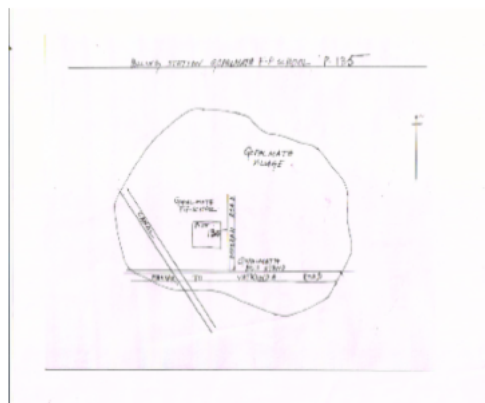

Nazri Naksha