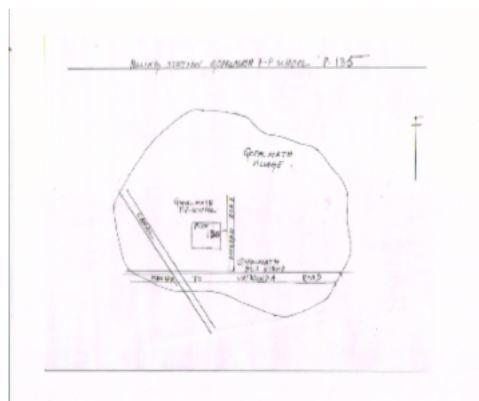

নির্বাচক নিবন্ধন আধিকারিকের স্বাক্ষর

Nazri Naksha

Google Map View

Polling Station Building Front View

Polling Station Front View

Cad View

Key MAP View

1 নাম : সজিত আঁকুড়ে পিতার নাম: সন্তোষ আঁকুড়ে বাড়ির নং : নং87 বয়স : 22 লিঙ্গ : পুরুষ	YEX2321289 ফটো উপলব্ধ	2 নাম : আনন্দময় আঁকুড়ে পিতার নাম: যশ্চি অস্কুরে বাড়ির নং : নং0025 বয়স : 23 লিঙ্গ : পুরুষ	YEX2327732 ফটো উপলব্ধ	3 নাম : রীতা বাগ স্বামীর নাম: গোপী বাগ বাড়ির নং : n0090 বয়স : 41 লিঙ্গ : মহিলা	YEX1180264 ফটো উপলব্ধ
4 নাম : আরতি আঁকুড়ে স্বামীর নাম: ভক্তি আঁকুড়ে বাড়ির নং : n0090 বয়স : 63 লিঙ্গ : মহিলা	WB/37/266/387093 ফটো উপলব্ধ	5 নাম : ভোলানাথ আঁকুড়ে পিতার নাম: লক্ষন আঁকুড়ে বাড়ির নং : n0089 বয়স : 34 লিঙ্গ : পুরুষ	YEX1466374 ফটো উপলব্ধ	6 নাম : সীমা আঁকুড়ে স্বামীর নাম: লক্ষন আঁকুড়ে বাড়ির নং : n0089 বয়স : 55 লিঙ্গ : মহিলা	WB/37/266/387056 ফটো উপলব্ধ
7 নাম : লক্ষন আঁকুড়ে পিতার নাম: দেবেন্দ্র আঁকুড়ে বাড়ির নং : n0089 বয়স : 59 লিঙ্গ : পুরুষ	WB/37/266/387554 ফটো উপলব্ধ	8 নাম : যশ্চি আঁকুড়ে পিতার নাম: দেবেন্দ্র আঁকুড়ে বাড়ির নং : n0088 বয়স : 66 লিঙ্গ : পুরুষ	WB/37/266/387372 ফটো উপলব্ধ	9 নাম : মীরা আঁকুড়ে স্বামীর নাম: যশ্চি আঁকুড়ে বাড়ির নং : n0088 বয়স : 61 লিঙ্গ : মহিলা	WB/37/266/387053 ফটো উপলব্ধ
10 নাম : পথিক আঁকুড়ে পিতার নাম: সাধন আঁকুড়ে বাড়ির নং : n0087 বয়স : 36 লিঙ্গ : পুরুষ	GST2597888 ফটো উপলব্ধ	11 নাম : অনিমা আঁকুড়ে স্বামীর নাম: রাজ আঁকুড়ে বাড়ির নং : n0087 বয়স : 37 লিঙ্গ : মহিলা	YEX1573989 ফটো উপলব্ধ	12 নাম : রাজ আঁকুড়ে পিতার নাম: সাধন আঁকুড়ে বাড়ির নং : n0087 বয়স : 42 লিঙ্গ : পুরুষ	GST2252393 ফটো উপলব্ধ
13 নাম : পূর্ণিমা আঁকুড়ে স্বামীর নাম: সন্তোষ আঁকুড়ে বাড়ির নং : n0087 বয়স : 43 লিঙ্গ : মহিলা	GST2001881 ফটো উপলব্ধ	14 নাম : সন্তোষ আঁকুড়ে পিতার নাম: সাধন আঁকুড়ে বাড়ির নং : n0087 বয়স : 49 লিঙ্গ : পুরুষ	WB/37/266/387407 ফটো উপলব্ধ	15 নাম : ছবি আঁকুড়ে স্বামীর নাম: সাধন আঁকুড়ে বাড়ির নং : n0087 বয়স : 69 লিঙ্গ : মহিলা	WB/37/266/387055 ফটো উপলব্ধ
16 নাম : দেবরাজ কর্মকার পিতার নাম: নারায়নচন্দ্র কর্মকার বাড়ির নং : n0084 বয়স : 41 লিঙ্গ : পুরুষ	GST2252401 ফটো উপলব্ধ	17 নাম : সন্ধ্যারানী কর্মকার স্বামীর নাম: নারায়ন কর্মকার বাড়ির নং : n0084 বয়স : 71 লিঙ্গ : মহিলা	WB/37/266/387196 ফটো উপলব্ধ	18 নাম : পাঁচু কর্মকার পিতার নাম: চন্ডি কর্মকার বাড়ির নং : n0110 বয়স : 41 লিঙ্গ : পুরুষ	GST2253375 ফটো উপলব্ধ
19 নাম : সুমিতা কর্মকার স্বামীর নাম: দেবরাজ কর্মকার বাড়ির নং : n0084 বয়স : 40 লিঙ্গ : মহিলা	YEX1180256 ফটো উপলব্ধ	20 নাম : ঋত্বিক কর্মকার পিতার নাম: পাঁচু কর্মকার বাড়ির নং : 110 বয়স : 21 লিঙ্গ : পুরুষ	YEX2344695 ফটো উপলব্ধ	21 নাম : নারায়ণ চন্দ্র কর্মকার পিতার নাম: সন্ধ্যারানী কর্মকার বাড়ির নং : n0084 বয়স : 77 লিঙ্গ : পুরুষ	YEX2080828 ফটো উপলব্ধ
22 নাম : ক্ষমা কর্মকার স্বামীর নাম: পাঁচু কর্মকার বাড়ির নং : n0110 বয়স : 37 লিঙ্গ : মহিলা	GST2253383 ফটো উপলব্ধ	23 নাম : সুমিত্রা কোনার স্বামীর নাম: শান্তি চন্দ্র কোনার বাড়ির নং : n0016 বয়স : 72 লিঙ্গ : মহিলা	WB/37/266/156739 ফটো উপলব্ধ	24 নাম : শান্তি চন্দ্র কোনার পিতার নাম: দ্বিজপদ কোনার বাড়ির নং : n0016 বয়স : 73 লিঙ্গ : পুরুষ	WB/37/266/156737 ফটো উপলব্ধ
25 নাম : অনিমা ঘোষ স্বামীর নাম: গোপাল ঘোষ বাড়ির নং : n0016 বয়স : 56 লিঙ্গ : মহিলা	WB/37/266/387355 ফটো উপলব্ধ	26 নাম : গোপাল ঘোষ পিতার নাম: প্রফুল্ল ঘোষ বাড়ির নং : n0016 বয়স : 61 লিঙ্গ : পুরুষ	WB/37/266/387043 ফটো উপলব্ধ	27 নাম : প্রতিমা ঘোষ পিতার নাম: প্রফুল্ল ঘোষ বাড়ির নং : n0016 বয়স : 63 লিঙ্গ : মহিলা	WB/37/266/387354 ফটো উপলব্ধ
28 নাম : দীপাঙ্ঘিতা কোনার স্বামীর নাম: কার্তিক কোনার বাড়ির নং : n0016 বয়স : 36 লিঙ্গ : মহিলা	YEX1466358 ফটো উপলব্ধ	29 নাম : কার্তিক কোনার পিতার নাম: শান্তি চন্দ্র কোনার বাড়ির নং : n0016 বয়স : 37 লিঙ্গ : পুরুষ	YEX0507863 ফটো উপলব্ধ	30 নাম : উত্তরা ঘোষ স্বামীর নাম: দয়াময় ঘোষ বাড়ির নং : n0014 বয়স : 50 লিঙ্গ : মহিলা	YEX2285203 ফটো উপলব্ধ