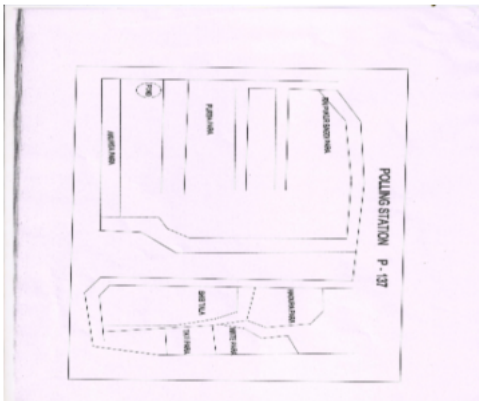

নির্বাচক নিবন্ধন আধিকারিকের স্বাক্ষর

Nazri Naksha

Google Map View

Polling Station Building Front View

Polling Station Front View

Cad View

Key MAP View

বিধানসভা নির্বাচনক্ষেত্রের নং, নাম : 273-আউসগ্রাম
ভাগ নং, নাম : 1-কোটাচন্ডিপুর দক্ষিন,মেটে,তাঁতী ও পোন্ধারপাড়া