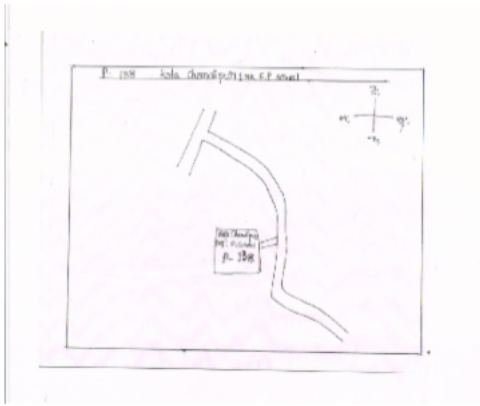

Nazri Naksha