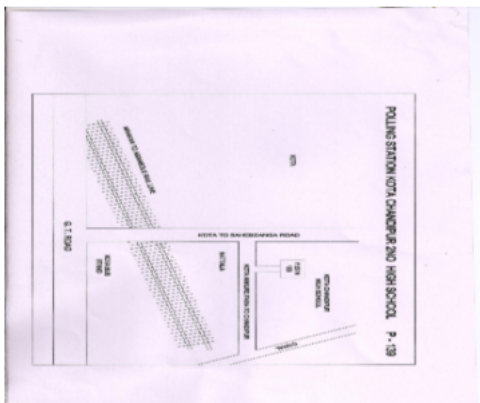

নির্বাচক নিবন্ধন আধিকারিকের স্বাক্ষর

Nazri Naksha

Google Map View

Polling Station Building Front View

Polling Station Front View

Cad View

Key MAP View

বিধানসভা নির্বাচনক্ষেত্রের নং, নাম : 273-আউসগ্রাম
ভাগ নং, নাম : 1-বলরামপুর,উত্তরচন্দীপুর, কোটাচন্দীপুর, ডোমপাড়া