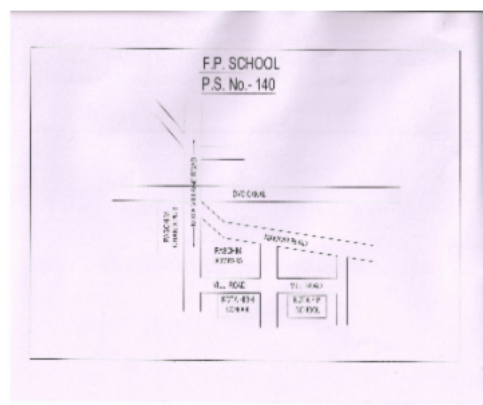

নির্বাচক নিবন্ধন আধিকারিকের স্বাক্ষর

Nazri Naksha

Google Map View

Polling Station Building Front View

Polling Station Front View

Cad View

Key MAP View

বিধানসভা নির্বাচনক্ষেত্রের নং, নাম : 273-আউসগ্রাম
ভাগ নং, নাম : 1-চণ্ডীপুর দক্ষিণ, রাধারানীতলা-হাটতলাকুলির পশ্চিম