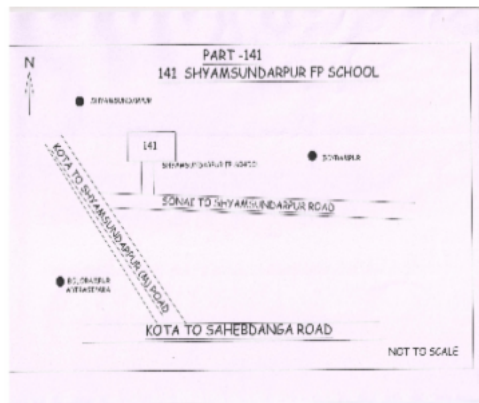

নির্বাচক নিবন্ধন আধিকারিকের স্বাক্ষর

Nazri Naksha

Google Map View

Polling Station Building Front View

Polling Station Front View

Cad View

Key MAP View

বিধানসভা নির্বাচনক্ষেত্রের নং, নাম : 273-আউসগ্রাম
ভাগ নং, নাম : 1-মোড়ল পাড়া থেকে উত্তর বাগান পাড়া,নতুন রাস্তার পূর্ব পাড়া