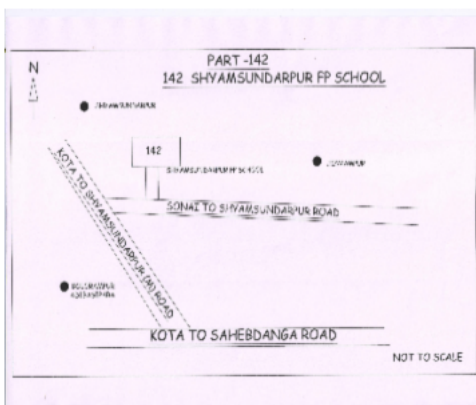

নির্বাচক নিবন্ধন আধিকারিকের স্বাক্ষর

Nazri Naksha

Google Map View

Polling Station Building Front View

Polling Station Front View

Cad View

Key MAP View

বিধানসভা নির্বাচনক্ষেত্রের নং, নাম : 273-আউসগ্রাম  
ভাগ নং, নাম : 1-মিদ্যাপাড়া হইতে দঃমীরবাগান, দুঃ মীরপাড়া, বাউরীওমল্লিকপাড়া, বলরামপুর