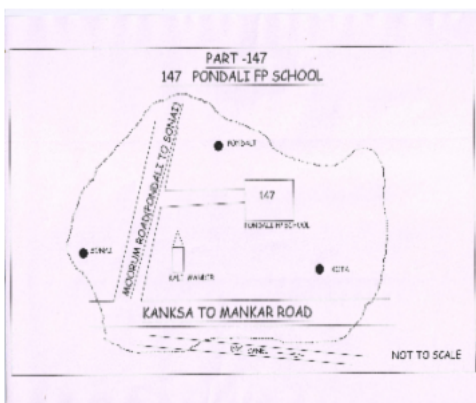

নির্বাচক নিবন্ধন আধিকারিকের স্বাক্ষর

Nazri Naksha

Google Map View

Polling Station Building Front View

Polling Station Front View

Cad View

Key MAP View

1 নাম : কল্পনা বাগ্দী স্বামীর নাম: রামকৃষ্ণ বাগ্দী বাড়ির নং : n0146 বয়স : 44 লিঙ্গ : মহিলা	GST2095081 ফটো উপলব্ধ	2 নাম : পূর্ণিমা বাগ্দী স্বামীর নাম: হরেকৃষ্ণ বাগ্দী বাড়ির নং : n0146 বয়স : 39 লিঙ্গ : মহিলা	GST2266252 ফটো উপলব্ধ	3 নাম : হরেকৃষ্ণ বাগ্দী পিতার নাম: শিবদাস বাগ্দী বাড়ির নং : n0146 বয়স : 48 লিঙ্গ : পুরুষ	WB/37/266/414613 ফটো উপলব্ধ
4 নাম : পূর্ণিমা বাগ্দী স্বামীর নাম: নবকৃষ্ণ বাগ্দী বাড়ির নং : n0146 বয়স : 38 লিঙ্গ : মহিলা	YEX1577543 ফটো উপলব্ধ	5 নাম : নবকৃষ্ণ বাগ্দী পিতার নাম: শিবদাস বাগ্দী বাড়ির নং : n0146 বয়স : 42 লিঙ্গ : পুরুষ	GST2013472 ফটো উপলব্ধ	6 নাম : শ্রীকৃষ্ণ বাগ্দী পিতার নাম: শিবদাস বাগ্দী বাড়ির নং : n0146 বয়স : 37 লিঙ্গ : পুরুষ	GST2392785 ফটো উপলব্ধ
7 নাম : বৈশাখী বাগ্দী স্বামীর নাম: শ্রীকৃষ্ণ বাগ্দী বাড়ির নং : n0146 বয়স : 32 লিঙ্গ : মহিলা	YEX1577550 ফটো উপলব্ধ	8 নাম : গনেশ বাগ্দী মায়ের নাম: লক্ষী বাগ্দী বাড়ির নং : n0146 বয়স : 35 লিঙ্গ : পুরুষ	YEX1185743 ফটো উপলব্ধ	9 নাম : সীমা বাগ্দী স্বামীর নাম: গনেশ বাগ্দী বাড়ির নং : n0146 বয়স : 32 লিঙ্গ : মহিলা	YEX1577600 ফটো উপলব্ধ
10 নাম : লক্ষী বালা দাসী স্বামীর নাম: শিবদাস বাগ্দী বাড়ির নং : n0146 বয়স : 68 লিঙ্গ : মহিলা	WB/37/266/414245 ফটো উপলব্ধ	11 নাম : রামকৃষ্ণ বাগ্দী পিতার নাম: শিবদাস বাগ্দী বাড়ির নং : n0146 বয়স : 50 লিঙ্গ : পুরুষ	WB/37/266/414373 ফটো উপলব্ধ	12 নাম : কুন্দন বাগ্দী পিতার নাম: রামকৃষ্ণ বাগ্দী বাড়ির নং : n0146 বয়স : 25 লিঙ্গ : পুরুষ	YEX1932433 ফটো উপলব্ধ
13 নাম : বাপন বাগ্দী পিতার নাম: রামকৃষ্ণ বাগ্দী বাড়ির নং : এন0146 বয়স : 23 লিঙ্গ : পুরুষ	YEX2249670 ফটো উপলব্ধ	14 নাম : শিল্পা বাগ্দী স্বামীর নাম: বাপন বাগ্দী বাড়ির নং : এন0146 বয়স : 23 লিঙ্গ : মহিলা	YEX2249696 ফটো উপলব্ধ	15 নাম : কুশ বাগদি পিতার নাম: রামকৃষ্ণ বাগদি বাড়ির নং : এন0146 বয়স : 20 লিঙ্গ : মহিলা	YEX2420388 ফটো উপলব্ধ
16 নাম : লব বাগদি পিতার নাম: রামকৃষ্ণ বাগদি বাড়ির নং : এন0146 বয়স : 20 লিঙ্গ : পুরুষ	YEX2420545 ফটো উপলব্ধ	17 নাম : রাজা বাগদি পিতার নাম: হরেকৃষ্ণ বাগদি বাড়ির নং : এন0146 বয়স : 20 লিঙ্গ : পুরুষ	YEX2447993 ফটো উপলব্ধ	18 নাম : লালমোহন অধিকারী পিতার নাম: ক্ষেত্রনাথ অধিকারী বাড়ির নং : n0002 বয়স : 61 লিঙ্গ : পুরুষ	WB/37/266/414001 ফটো উপলব্ধ
19 নাম : বিপুলচন্দ্র অধিকারী পিতার নাম: ক্ষেত্রনাথ অধিকারী বাড়ির নং : n0001 বয়স : 67 লিঙ্গ : পুরুষ	WB/37/266/414438 ফটো উপলব্ধ	20 নাম : শুভম অধিকারী পিতার নাম: লালমোহন অধিকারী বাড়ির নং : n0002 বয়স : 31 লিঙ্গ : পুরুষ	YEX1577535 ফটো উপলব্ধ	21 নাম : অতসী অধিকারী স্বামীর নাম: লালমোহন অধিকারী বাড়ির নং : n0002 বয়স : 56 লিঙ্গ : মহিলা	WB/37/266/414375 ফটো উপলব্ধ
22 নাম : অর্পিতা অধিকারী পিতার নাম: বিপুল অধিকারী বাড়ির নং : n0001 বয়স : 37 লিঙ্গ : মহিলা	GST2601243 ফটো উপলব্ধ	23 নাম : অভিষেক অধিকারী পিতার নাম: বিপুল অধিকারী বাড়ির নং : n0001 বয়স : 38 লিঙ্গ : পুরুষ	GST2392645 ফটো উপলব্ধ	24 নাম : সোমা অধিকারী স্বামীর নাম: বিপুলচন্দ্র অধিকারী বাড়ির নং : n0001 বয়স : 60 লিঙ্গ : মহিলা	WB/37/266/414358 ফটো উপলব্ধ
25 নাম : ধরম বাগ্দী পিতার নাম: বাবল বাগ্দী বাড়ির নং : এন0001 বয়স : 22 লিঙ্গ : পুরুষ	YEX2316842 ফটো উপলব্ধ	26 নাম : সুমন আঁকুড়ে পিতার নাম: সুভাষ আঁকুড়ে বাড়ির নং : এন00149 বয়স : 23 লিঙ্গ : পুরুষ	YEX2346344 ফটো উপলব্ধ	27 নাম : সুজন আঁকুড়ে পিতার নাম: কালীপদ আঁকুড়ে বাড়ির নং : এন0148 বয়স : 22 লিঙ্গ : পুরুষ	YEX2346310 ফটো উপলব্ধ
28 নাম : সত্যজিৎ রায় পিতার নাম: নেহল চন্দ্র রায় বাড়ির নং : n0004 বয়স : 40 লিঙ্গ : পুরুষ	GST2542546 ফটো উপলব্ধ	29 নাম : সিখা দলুই স্বামীর নাম: ঝলন দলুই বাড়ির নং : নং023 বয়স : 26 লিঙ্গ : মহিলা	YEX1935246 ফটো উপলব্ধ	30 নাম : বিলিক আঁকুড়ে স্বামীর নাম: রতন আঁকুড়ে বাড়ির নং : n0025 বয়স : 31 লিঙ্গ : মহিলা	YEX1577774 ফটো উপলব্ধ