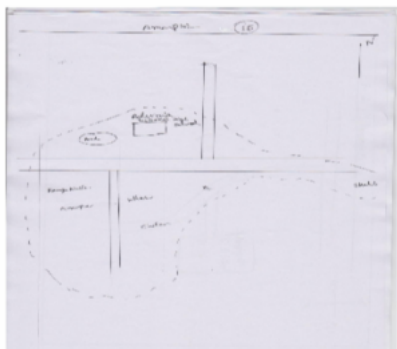

Nazri Naksha