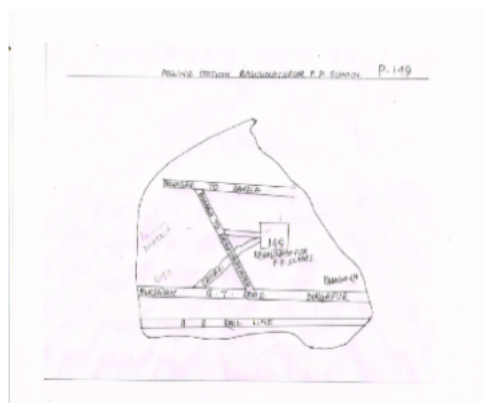

Nazri Naksha