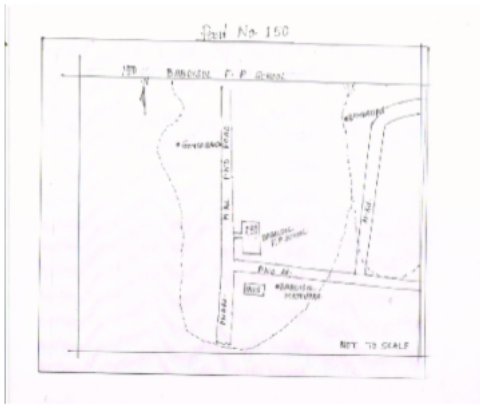

Nazri Naksha