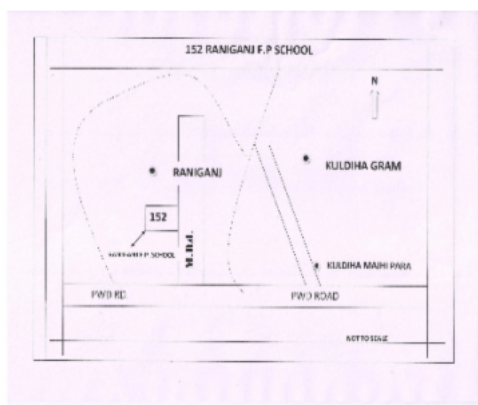

নির্বাচক নিবন্ধন আধিকারিকের স্বাক্ষর

Nazri Naksha

Google Map View

Polling Station Building Front View

Polling Station Front View

Cad View

Key MAP View

বিধানসভা নির্বাচনক্ষেত্রের নং, নাম : 273-আউসগ্রাম
ভাগ নং, নাম : 1-কুলডিহা মাঝি পাড়া, জীতুপাড়া, বাথানডাঙ্গা