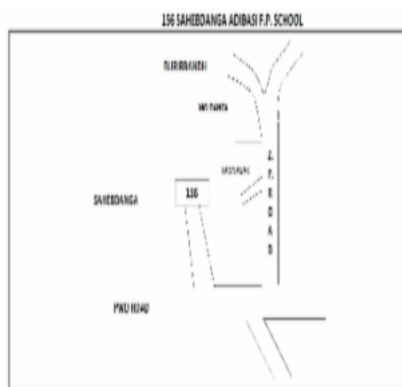

নির্বাচক নিবন্ধন আধিকারিকের স্বাক্ষর

Nazri Naksha

Google Map View

Polling Station Building Front View

Polling Station Front View

Cad View

Key MAP View

1 নাম : রাখন টুডু(হাঁসদা) স্বামীর নাম: নারান হাঁসদা বাড়ির নং : n0147 বয়স : 32 লিঙ্গ : মহিলা	YEX1377530 ফটো উপলব্ধ	2 নাম : মুংলি মার্ভি স্বামীর নাম: সোম মার্ভি বাড়ির নং : 00 বয়স : 36 লিঙ্গ : মহিলা	YEX2243277 ফটো উপলব্ধ	3 নাম : অমৃতা মান্ডী সোরেন স্বামীর নাম: সুকলাল সোরেন বাড়ির নং : এন001 বয়স : 23 লিঙ্গ : মহিলা	YEX2243301 ফটো উপলব্ধ
4 নাম : সুমি বাকী মান্ডি স্বামীর নাম: সুকল বাকী বাড়ির নং : এন0001 বয়স : 25 লিঙ্গ : মহিলা	YEX2243566 ফটো উপলব্ধ	5 নাম : বুমা কিস্কু পিতার নাম: লখু কিস্কু বাড়ির নং : 0044 বয়স : 30 লিঙ্গ : মহিলা	YEX1841816 ফটো উপলব্ধ	6 নাম : মোহন হেমব্রম পিতার নাম: বলাই হেমব্রম বাড়ির নং : n0039 বয়স : 31 লিঙ্গ : পুরুষ	YEX1474832 ফটো উপলব্ধ
7 নাম : চুরকী কিস্কু স্বামীর নাম: শুকুল কিস্কু বাড়ির নং : n0039 বয়স : 68 লিঙ্গ : মহিলা	WB/41/267/408210 ফটো উপলব্ধ	8 নাম : বলাই হেমব্রম পিতার নাম: মোহন হেমব্রম বাড়ির নং : n0039 বয়স : 64 লিঙ্গ : পুরুষ	WB/41/267/408261 ফটো উপলব্ধ	9 নাম : বুড়ী হেমব্রম স্বামীর নাম: বলাই হেমব্রম বাড়ির নং : n0039 বয়স : 58 লিঙ্গ : মহিলা	WB/41/267/408330 ফটো উপলব্ধ
10 নাম : বুদন কিস্কু পিতার নাম: সকোল কিস্কু বাড়ির নং : n0039 বয়স : 40 লিঙ্গ : পুরুষ	YEX1296151 ফটো উপলব্ধ	11 নাম : মেরী(টুডু) কিস্কু স্বামীর নাম: সোমাই কিস্কু বাড়ির নং : n0044 বয়স : 37 লিঙ্গ : মহিলা	YEX1295971 ফটো উপলব্ধ	12 নাম : সোমাই কিস্কু পিতার নাম: লখু কিস্কু বাড়ির নং : n0044 বয়স : 46 লিঙ্গ : পুরুষ	BWN2283463 ফটো উপলব্ধ
13 নাম : রবি কিস্কু পিতার নাম: লখু কিস্কু বাড়ির নং : n0044 বয়স : 31 লিঙ্গ : পুরুষ	YEX1474501 ফটো উপলব্ধ	14 নাম : খান্দু কিস্কু স্বামীর নাম: লখু কিস্কু বাড়ির নং : n0044 বয়স : 66 লিঙ্গ : মহিলা	WB/41/267/408071 ফটো উপলব্ধ	15 নাম : লখু কিস্কু পিতার নাম: জোঠা কিস্কু বাড়ির নং : n0044 বয়স : 76 লিঙ্গ : পুরুষ	WB/41/267/408070 ফটো উপলব্ধ
16 নাম : মুনি কিস্কু স্বামীর নাম: লেবু কিস্কু বাড়ির নং : n0004 বয়স : 38 লিঙ্গ : মহিলা	YEX1190222 ফটো উপলব্ধ	17 নাম : সুখী কিস্কু পিতার নাম: চুরকী কিস্কু বাড়ির নং : n0004 বয়স : 39 লিঙ্গ : মহিলা	YEX0596551 ফটো উপলব্ধ	18 নাম : লেবু কিস্কু পিতার নাম: বেগা কিস্কু বাড়ির নং : n0004 বয়স : 44 লিঙ্গ : পুরুষ	BWN1772581 ফটো উপলব্ধ
19 নাম : বিমল কিস্কু পিতার নাম: বেগা কিস্কু বাড়ির নং : n0004 বয়স : 52 লিঙ্গ : পুরুষ	WB/41/267/408519 ফটো উপলব্ধ	20 নাম : ছটু কিস্কু পিতার নাম: বেগা কিস্কু বাড়ির নং : 0004 বয়স : 28 লিঙ্গ : পুরুষ	YEX1841774 ফটো উপলব্ধ	21 নাম : মণি কিস্কু স্বামীর নাম: মঙ্গল কিস্কু বাড়ির নং : নং166 বয়স : 25 লিঙ্গ : মহিলা	YEX2318251 ফটো উপলব্ধ
22 নাম : অজিত কিস্কু অন্যান্য: লখিরাম কিস্কু বাড়ির নং : এন0166 বয়স : 55 লিঙ্গ : পুরুষ	YEX2243525 ফটো উপলব্ধ	23 নাম : মঙ্গল কিস্কু পিতার নাম: বালু কিস্কু বাড়ির নং : এন0166 বয়স : 27 লিঙ্গ : পুরুষ	YEX2243392 ফটো উপলব্ধ	24 নাম : লখীনারায়ন কিস্কু পিতার নাম: লখিরাম কিস্কু বাড়ির নং : নং00 বয়স : 25 লিঙ্গ : পুরুষ	YEX2135218 ফটো উপলব্ধ
25 নাম : মোটা কিস্কু পিতার নাম: বেগা কিস্কু বাড়ির নং : 0004 বয়স : 34 লিঙ্গ : পুরুষ	YEX1842129 ফটো উপলব্ধ	26 নাম : তুফান কিস্কু পিতার নাম: লেবু কিস্কু বাড়ির নং : সাহেবডাঙা বয়স : 23 লিঙ্গ : পুরুষ	YEX2399137 ফটো উপলব্ধ	27 নাম : গীতা কিস্কু টুডু স্বামীর নাম: অজিত কিস্কু বাড়ির নং : এন0173 বয়স : 46 লিঙ্গ : মহিলা	YEX2243533 ফটো উপলব্ধ
28 নাম : নমিতা চিত্রকর পিতার নাম: দেবেন্দ্র চিত্রকর বাড়ির নং : নং187 বয়স : 31 লিঙ্গ : মহিলা	YEX1942275 ফটো উপলব্ধ	29 নাম : পূর্ণিমা চিত্রকর পিতার নাম: শিবধন চিত্রকর বাড়ির নং : 187 বয়স : 21 লিঙ্গ : মহিলা	YEX2347227 ফটো উপলব্ধ	30 নাম : সুকু চিত্রকর পিতার নাম: দেবেন্দ্র চিত্রকর বাড়ির নং : 187 বয়স : 28 লিঙ্গ : পুরুষ	YEX1841980 ফটো উপলব্ধ