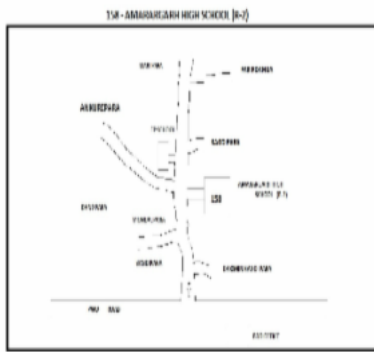

নির্বাচক নিবন্ধন আধিকারিকের স্বাক্ষর

Nazri Naksha

Google Map View

Polling Station Building Front View

Polling Station Front View

Cad View

Key MAP View

বিধানসভা নির্বাচনক্ষেত্রের নং, নাম : 273-আউসগ্রাম  
ভাগ নং, নাম : 1-অমরারগড় ভট্টাচার্যপাড়া চ্যাটার্জীপাড়াউত্তরপাড়া